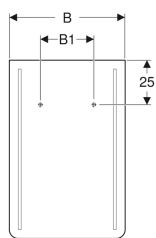

Geberit Renova Comfort -tasopeili

Esimerkkikuva

Ominaisuudet

- LED-valo
- Valon käyttö seinäkytkimellä

Tekniset tiedot

IP-luokitus	IP44
Suojausluokka	II
Nimellisjännite	230 V AC
Verkkotaajuus	50 Hz
Käyttöjännite	12 V DC
Lähtöjännite	12 V DC
Tehontarve	27 W
Materiaali	Lasi
Energiatohokkuusluokka	A
Valon väri	6400 K

Toimituksen sisältö

- Peili
- Kiinnitystarvikkeet

Tuotenro	LVI nro.	B	B1	H	T	Valovirta	
808655000	6018508	55 cm	25 cm	100 cm	3.5 cm	1353 lm	Uusi
808665000	6018509	65 cm	30 cm	100 cm	3.5 cm	1353 lm	Uusi
808675000	6018510	75 cm	30 cm	100 cm	3.5 cm	1353 lm	Uusi