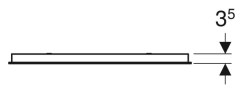

Geberit Renova Comfort -tasopeili

Esimerkkikuva

Ominaisuudet

- LED-valo
- Valon käyttö seinäkytkimellä

Tekniset tiedot

IP-luokitus	IP44
Suojausluokka	II
Nimellisjännite	230 V AC
Verkkotaajuus	50 Hz
Käyttöjännite	12 V DC
Lähtöjännite	12 V DC
Tehontarve	27 W
Materiaali	Lasi
Energiatohokkuusluokka	A
Valon väri	6400 K

Toimituksen sisältö

- Peili
- Kiinnitystarvikkeet

Tuotenro	LVI nro.	B	B1	H	T	Valovirta	
808655000	6018508	55 cm	25 cm	100 cm	3.5 cm	1353 lm	Uusi
808665000	6018509	65 cm	30 cm	100 cm	3.5 cm	1353 lm	Uusi
808675000	6018510	75 cm	30 cm	100 cm	3.5 cm	1353 lm	Uusi