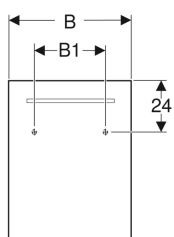

## Geberit Renova Compact -tasopeili

Esimerkkikuva

### Toimituksen sisältö

- Peili
- Kiinnitystarvikkeet

Tuotenro	LVI nro.	B	B1	H	T	Valovirta	
Y862340000	6018511	40 cm	22.5 cm	80 cm	3.5 cm	780 lm	Uusi
862350000	6018512	50 cm	29 cm	65 cm	3.5 cm	780 lm	Uusi
862360000	6018513	60 cm	29 cm	65 cm	3.5 cm	780 lm	Uusi