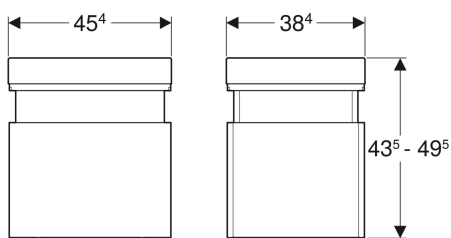

Käyttötarkoitukset

- Istuinpaikka kylpyhuoneessa

Ominaisuudet

- Kaksiportaisella korkeussäädöllä
- Säilytystila istuimen alla

- Pyörillä
- Pyörät lukittuvat kuormitettaessa
- Kosteudenkestävä

Tekniset tiedot

Materiaali | Lujapuristettu kolmikerroksinen lastulevy

Tuotenro	LVI nro.	Väri / pinta	B	H	T	
808500000	6018514	Valkoinen / Matta	45.4 cm	43.5–49.5 cm	38.4 cm	Uusi