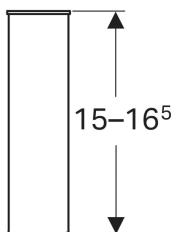

### Ominaisuudet

- Korkeussäädettävä

### Toimituksen sisältö

- Sarja à 2 kpl

Tuotenro	LVI nro.	Väri / pinta	H	
500550000	6018515	Kromattu	15-16.5 cm	Uusi