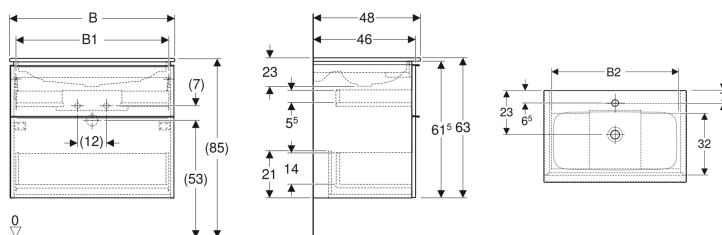

## Geberit iCon -allaskaappipaketti, kapea reuna, kaksi laatikkoa ja pesuallaskytkenä

Esimerkkikuva

### Ominaisuudet

- Kiinnitys seinään
- Kahdella laatikolla
- Ohut reuna
- Hitaasti sulkeutuva laatikosto
- Avaaminen vetimellä
- Kahva vaihdettavissa

- Laatikoissa ei ole syvennyksiä vesilukolle
- Alakaappi lujapuristettua kolmikerroksista lastulevyä
- Kosteudenkestävä
- Toimitetaan esikoottuna