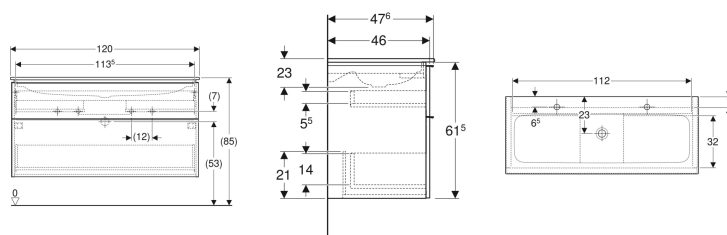

Geberit iCon -allaskaappipaketti, kapea reuna, kaksi laatikkoa ja pesuallaskytkenä

Esimerkkikuva

Ominaisuudet

- Kiinnitys seinään
- Kahdella laatikolla
- Ohut reuna
- Hitaasti sulkeutuva laatikosto
- Avaaminen vetimellä
- Kahva vaihdettavissa

Tuotenumero	LVI nro.	Väri / pinta	Hanareikä	Ylivuoto	B	B1	B2	H	T	
502.338.01.1	6018562	Pesuallas: valkoinen Runko ja etuosa: valkoinen/lakattu korkeakiilto Kahva: valkoinen/jauhepinnoitettu matta	Vasen ja oikea	Ei ole	120 cm	113.5 cm	112 cm	63 cm	48 cm	Uusi
502.334.01.1	6018569	Pesuallas: valkoinen/KeraTect Runko ja etuosa: valkoinen/lakattu korkeakiilto Kahva: valkoinen/jauhepinnoitettu matta	Vasen ja oikea	Ei ole	120 cm	113.5 cm	112 cm	63 cm	48 cm	Uusi
502.338.01.2	6018563	Pesuallas: valkoinen Runko ja etuosa: valkoinen/lakattu korkeakiilto Kahva: kromattu	Vasen ja oikea	Ei ole	120 cm	113.5 cm	112 cm	63 cm	48 cm	Uusi
502.334.01.2	6018570	Pesuallas: valkoinen/KeraTect Runko ja etuosa: valkoinen/lakattu korkeakiilto Kahva: kromattu	Vasen ja oikea	Ei ole	120 cm	113.5 cm	112 cm	63 cm	48 cm	Uusi
502.338.01.3	6018564	Pesuallas: valkoinen Runko ja etuosa: valkoinen/lakattu matta Kahva: valkoinen/jauhepinnoitettu matta	Vasen ja oikea	Ei ole	120 cm	113.5 cm	112 cm	63 cm	48 cm	Uusi
502.334.01.3	6018571	Pesuallas: valkoinen/KeraTect Runko ja etuosa: valkoinen/lakattu matta Kahva: valkoinen/jauhepinnoitettu matta	Vasen ja oikea	Ei ole	120 cm	113.5 cm	112 cm	63 cm	48 cm	Uusi