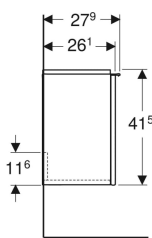

Ominaisuudet

- Kiinnitys seinään
- Yhdellä ovella
- Pehmeästi sulkeutuva ovi
- Avaaminen vetimellä

- Kahva vaihdettavissa
- Kosteudenkestävä
- Toimitetaan esikoottuna

Tekniset tiedot

Materiaali | Lujapuristettu kolmikerroksinen lastulevy

Toimituksen sisältö

- Alakaappi pesualtaalle
- Kiinnitystarvikkeet

Tuotenumero	LVI nro.	Väri / pinta	B	Pesualtaan leveys	H	T	Ovi	
502.300.01.1	6018576	Runko ja etuosa: valkoinen/lakattu korkeakiilto Kahva: valkoinen/jauhepinnoitettu matta	37 cm	38 cm	41.5 cm	27.9 cm	Kiinnityspuoli oikea	Uusi
502.300.01.2	6018577	Runko ja etuosa: valkoinen/lakattu korkeakiilto Kahva: kromattu	37 cm	38 cm	41.5 cm	27.9 cm	Kiinnityspuoli oikea	Uusi
502.300.01.3	6018578	Runko ja etuosa: valkoinen/lakattu matta Kahva: valkoinen/jauhepinnoitettu matta	37 cm	38 cm	41.5 cm	27.9 cm	Kiinnityspuoli oikea	Uusi
502.300.JK.1	6018579	Runko ja etuosa: laava/lakattu matta Kahva: laava/jauhepinnoitettu matta	37 cm	38 cm	41.5 cm	27.9 cm	Kiinnityspuoli oikea	Uusi
502.300.JL.1	6018580	Runko ja etuosa: hiekanharmaa/kiiltolakattu Kahva: hiekanharmaa/jauhepinnoitettu matta	37 cm	38 cm	41.5 cm	27.9 cm	Kiinnityspuoli oikea	Uusi
502.300.JH.1	6018581	Runko ja etuosa: tammi/melamiini puukuvio Kahva: laava/jauhepinnoitettu matta	37 cm	38 cm	41.5 cm	27.9 cm	Kiinnityspuoli oikea	Uusi
502.300.JR.1	6018582	Runko ja etuosa: hickoripuu/melamiini puukuvio Kahva: laava/jauhepinnoitettu matta	37 cm	38 cm	41.5 cm	27.9 cm	Kiinnityspuoli oikea	Uusi
502.301.01.1	6018583	Runko ja etuosa: valkoinen/lakattu korkeakiilto Kahva: valkoinen/jauhepinnoitettu matta	37 cm	38 cm	41.5 cm	27.9 cm	Kiinnityspuoli vasen	Uusi
502.301.01.2	6018584	Runko ja etuosa: valkoinen/lakattu korkeakiilto Kahva: kromattu	37 cm	38 cm	41.5 cm	27.9 cm	Kiinnityspuoli vasen	Uusi
502.301.01.3	6018585	Runko ja etuosa: valkoinen/lakattu matta Kahva: valkoinen/jauhepinnoitettu matta	37 cm	38 cm	41.5 cm	27.9 cm	Kiinnityspuoli vasen	Uusi
502.301.JK.1	6018586	Runko ja etuosa: laava/lakattu matta Kahva: laava/jauhepinnoitettu matta	37 cm	38 cm	41.5 cm	27.9 cm	Kiinnityspuoli vasen	Uusi
502.301.JL.1	6018587	Runko ja etuosa: hiekanharmaa/kiiltolakattu Kahva: hiekanharmaa/jauhepinnoitettu matta	37 cm	38 cm	41.5 cm	27.9 cm	Kiinnityspuoli vasen	Uusi