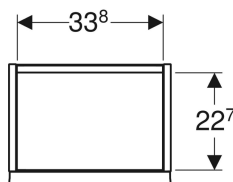

Ominaisuudet

- Kiinnitys seinään
- Yhdellä ovella
- Pehmeästi sulkeutuva ovi
- Avaaminen vetimellä

- Kahva vaihdettavissa
- Kosteudenkestävä
- Toimitetaan esikoottuna

Tekniset tiedot

Materiaali | Lujapuristettu kolmikerroksinen lastulevy

Toimituksen sisältö

- Alakaappi pesualtaalle
- Kiinnitystarvikkeet

Tuotenumero	LVI nro.	Väri / pinta	B	Pesualtaan leveys	H	T	Ovi	
502.300.01.1	6018576	Runko ja etuosa: valkoinen/lakattu korkeakiilto Kahva: valkoinen/jauhepinnoitettu matta	37 cm	38 cm	41.5 cm	27.9 cm	Kiinnityspuoli oikea	Uusi
502.300.01.2	6018577	Runko ja etuosa: valkoinen/lakattu korkeakiilto Kahva: kromattu	37 cm	38 cm	41.5 cm	27.9 cm	Kiinnityspuoli oikea	Uusi
502.300.01.3	6018578	Runko ja etuosa: valkoinen/lakattu matta Kahva: valkoinen/jauhepinnoitettu matta	37 cm	38 cm	41.5 cm	27.9 cm	Kiinnityspuoli oikea	Uusi
502.300.JK.1	6018579	Runko ja etuosa: laava/lakattu matta Kahva: laava/jauhepinnoitettu matta	37 cm	38 cm	41.5 cm	27.9 cm	Kiinnityspuoli oikea	Uusi
502.300.JL.1	6018580	Runko ja etuosa: hiekanharmaa/kiiltolakattu Kahva: hiekanharmaa/jauhepinnoitettu matta	37 cm	38 cm	41.5 cm	27.9 cm	Kiinnityspuoli oikea	Uusi
502.300.JH.1	6018581	Runko ja etuosa: tammi/melamiini puukuvio Kahva: laava/jauhepinnoitettu matta	37 cm	38 cm	41.5 cm	27.9 cm	Kiinnityspuoli oikea	Uusi
502.300.JR.1	6018582	Runko ja etuosa: hickoripuu/melamiini puukuvio Kahva: laava/jauhepinnoitettu matta	37 cm	38 cm	41.5 cm	27.9 cm	Kiinnityspuoli oikea	Uusi
502.301.01.1	6018583	Runko ja etuosa: valkoinen/lakattu korkeakiilto Kahva: valkoinen/jauhepinnoitettu matta	37 cm	38 cm	41.5 cm	27.9 cm	Kiinnityspuoli vasen	Uusi
502.301.01.2	6018584	Runko ja etuosa: valkoinen/lakattu korkeakiilto Kahva: kromattu	37 cm	38 cm	41.5 cm	27.9 cm	Kiinnityspuoli vasen	Uusi
502.301.01.3	6018585	Runko ja etuosa: valkoinen/lakattu matta Kahva: valkoinen/jauhepinnoitettu matta	37 cm	38 cm	41.5 cm	27.9 cm	Kiinnityspuoli vasen	Uusi
502.301.JK.1	6018586	Runko ja etuosa: laava/lakattu matta Kahva: laava/jauhepinnoitettu matta	37 cm	38 cm	41.5 cm	27.9 cm	Kiinnityspuoli vasen	Uusi
502.301.JL.1	6018587	Runko ja etuosa: hiekanharmaa/kiiltolakattu Kahva: hiekanharmaa/jauhepinnoitettu matta	37 cm	38 cm	41.5 cm	27.9 cm	Kiinnityspuoli vasen	Uusi