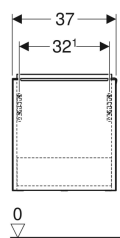

Ominaisuudet

- Kiinnitys seinään
- Yhdellä ovella
- Pehmeästi sulkeutuva ovi
- Avaaminen vetimellä

- Kahva vaihdettavissa
- Kosteudenkestävä
- Toimitetaan esikoottuna

Tekniset tiedot

Materiaali | Lujapuristettu kolmikerroksinen lastulevy

Toimituksen sisältö

- Alakaappi pesualtaalle
- Kiinnitystarvikkeet

Tuotenumero	LVI nro.	Väri / pinta	B	Pesualtaan leveys	H	T	Ovi	
502.300.01.1	6018576	Runko ja etuosa: valkoinen/lakattu korkeakiilto Kahva: valkoinen/jauhepinnoitettu matta	37 cm	38 cm	41.5 cm	27.9 cm	Kiinnityspuoli oikea	Uusi
502.300.01.2	6018577	Runko ja etuosa: valkoinen/lakattu korkeakiilto Kahva: kromattu	37 cm	38 cm	41.5 cm	27.9 cm	Kiinnityspuoli oikea	Uusi
502.300.01.3	6018578	Runko ja etuosa: valkoinen/lakattu matta Kahva: valkoinen/jauhepinnoitettu matta	37 cm	38 cm	41.5 cm	27.9 cm	Kiinnityspuoli oikea	Uusi
502.300.JK.1	6018579	Runko ja etuosa: laava/lakattu matta Kahva: laava/jauhepinnoitettu matta	37 cm	38 cm	41.5 cm	27.9 cm	Kiinnityspuoli oikea	Uusi
502.300.JL.1	6018580	Runko ja etuosa: hiekanharmaa/kiiltolakattu Kahva: hiekanharmaa/jauhepinnoitettu matta	37 cm	38 cm	41.5 cm	27.9 cm	Kiinnityspuoli oikea	Uusi
502.300.JH.1	6018581	Runko ja etuosa: tammi/melamiini puukuvio Kahva: laava/jauhepinnoitettu matta	37 cm	38 cm	41.5 cm	27.9 cm	Kiinnityspuoli oikea	Uusi
502.300.JR.1	6018582	Runko ja etuosa: hickoripuu/melamiini puukuvio Kahva: laava/jauhepinnoitettu matta	37 cm	38 cm	41.5 cm	27.9 cm	Kiinnityspuoli oikea	Uusi
502.301.01.1	6018583	Runko ja etuosa: valkoinen/lakattu korkeakiilto Kahva: valkoinen/jauhepinnoitettu matta	37 cm	38 cm	41.5 cm	27.9 cm	Kiinnityspuoli vasen	Uusi
502.301.01.2	6018584	Runko ja etuosa: valkoinen/lakattu korkeakiilto Kahva: kromattu	37 cm	38 cm	41.5 cm	27.9 cm	Kiinnityspuoli vasen	Uusi
502.301.01.3	6018585	Runko ja etuosa: valkoinen/lakattu matta Kahva: valkoinen/jauhepinnoitettu matta	37 cm	38 cm	41.5 cm	27.9 cm	Kiinnityspuoli vasen	Uusi
502.301.JK.1	6018586	Runko ja etuosa: laava/lakattu matta Kahva: laava/jauhepinnoitettu matta	37 cm	38 cm	41.5 cm	27.9 cm	Kiinnityspuoli vasen	Uusi
502.301.JL.1	6018587	Runko ja etuosa: hiekanharmaa/kiiltolakattu Kahva: hiekanharmaa/jauhepinnoitettu matta	37 cm	38 cm	41.5 cm	27.9 cm	Kiinnityspuoli vasen	Uusi