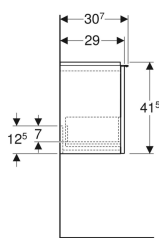

Geberit iCon -alakaappi pienelle pesualtaalle, yhdellä laatikolla

Esimerkkikuva

Ominaisuudet

- Kiinnitys seinään
- Yhdellä laatikolla
- Avaaminen vetimellä
- Hitaasti sulkeutuva laatikosto
- Kahva vaihdettavissa

- Laatikoissa ei ole syvennystä vesilukolle
- Kosteudenkestävä
- Toimitetaan esikoottuna

Tekniset tiedot

Materiaali | Lujapuristettu kolmikerroksinen lastulevy

Toimituksen sisältö

- Alakaappi pesualtaalle
- Kiinnitystarvikkeet

Tuotenumero	LVI nro.	Väri / pinta	B	Pesualtaan leveys	H	T	
502.302.01.1	6018590	Runko ja etuosaa: valkoinen/lakattu korkeakiilto Kahva: valkoinen/jauhepinnoitettu matta	52 cm	53 cm	41.5 cm	30.7 cm	Uusi
502.302.01.2	6018591	Runko ja etuosaa: valkoinen/lakattu korkeakiilto Kahva: kromattu	52 cm	53 cm	41.5 cm	30.7 cm	Uusi
502.302.01.3	6018592	Runko ja etuosaa: valkoinen/lakattu matta Kahva: valkoinen/jauhepinnoitettu matta	52 cm	53 cm	41.5 cm	30.7 cm	Uusi
502.302.JK.1	6018593	Runko ja etuosaa: laava/lakattu matta Kahva: laava/jauhepinnoitettu matta	52 cm	53 cm	41.5 cm	30.7 cm	Uusi
502.302.JL.1	6018594	Runko ja etuosaa: hiekanharmaa/kiiltolakattu Kahva: hiekanharmaa/jauhepinnoitettu matta	52 cm	53 cm	41.5 cm	30.7 cm	Uusi
502.302.JH.1	6018595	Runko ja etuosaa: tammi/melamiini puukuvio Kahva: laava/jauhepinnoitettu matta	52 cm	53 cm	41.5 cm	30.7 cm	Uusi
502.302.JR.1	6018596	Runko ja etuosaa: hikkoripuu/melamiini puukuvio Kahva: laava/jauhepinnoitettu matta	52 cm	53 cm	41.5 cm	30.7 cm	Uusi