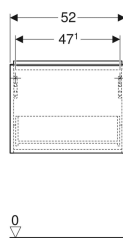

Geberit iCon -alakaappi pienelle pesualtaalle, yhdellä laatikolla

Esimerkkikuva

Ominaisuudet

- Kiinnitys seinään
- Yhdellä laatikolla
- Avaaminen vetimellä
- Hitaasti sulkeutuva laatikosto
- Kahva vaihdettavissa

- Laatikoissa ei ole syvennystä vesilukolle
- Kosteudenkestävä
- Toimitetaan esikoottuna

Tekniset tiedot

Materiaali | Lujapuristettu kolmikerroksinen lastulevy

Toimituksen sisältö

- Alakaappi pesualtaalle
- Kiinnitystarvikkeet

Tuotenumero	LVI nro.	Väri / pinta	B	Pesualtaan leveys	H	T	
502.302.01.1	6018590	Runko ja etuosaa: valkoinen/lakattu korkeakiilto Kahva: valkoinen/jauhepinnoitettu matta	52 cm	53 cm	41.5 cm	30.7 cm	Uusi
502.302.01.2	6018591	Runko ja etuosaa: valkoinen/lakattu korkeakiilto Kahva: kromattu	52 cm	53 cm	41.5 cm	30.7 cm	Uusi
502.302.01.3	6018592	Runko ja etuosaa: valkoinen/lakattu matta Kahva: valkoinen/jauhepinnoitettu matta	52 cm	53 cm	41.5 cm	30.7 cm	Uusi
502.302.JK.1	6018593	Runko ja etuosaa: laava/lakattu matta Kahva: laava/jauhepinnoitettu matta	52 cm	53 cm	41.5 cm	30.7 cm	Uusi
502.302.JL.1	6018594	Runko ja etuosaa: hiekanharmaa/kiiltolakattu Kahva: hiekanharmaa/jauhepinnoitettu matta	52 cm	53 cm	41.5 cm	30.7 cm	Uusi
502.302.JH.1	6018595	Runko ja etuosaa: tammi/melamiini puukuvio Kahva: laava/jauhepinnoitettu matta	52 cm	53 cm	41.5 cm	30.7 cm	Uusi
502.302.JR.1	6018596	Runko ja etuosaa: hikkoripuu/melamiini puukuvio Kahva: laava/jauhepinnoitettu matta	52 cm	53 cm	41.5 cm	30.7 cm	Uusi