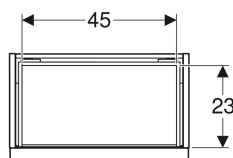

Geberit iCon -alakaappi pienelle pesualtaalle, yhdellä laatikolla

Esimerkkikuva

Ominaisuudet

- Kiinnitys seinään
- Yhdellä laatikolla
- Avaaminen vetimellä
- Hitaasti sulkeutuva laatikosto
- Kahva vaihdettavissa

- Laatikoissa ei ole syvennystä vesilukolle
- Kosteudenkestävä
- Toimitetaan esikoottuna

Tekniset tiedot

Materiaali | Lujapuristettu kolmikerroksinen lastulevy

Toimituksen sisältö

- Alakaappi pesualtaalle
- Kiinnitystarvikkeet

Tuotenumero	LVI nro.	Väri / pinta	B	Pesualtaan leveys	H	T	
502.302.01.1	6018590	Runko ja etuosaa: valkoinen/lakattu korkeakiilto Kahva: valkoinen/jauhepinnoitettu matta	52 cm	53 cm	41.5 cm	30.7 cm	Uusi
502.302.01.2	6018591	Runko ja etuosaa: valkoinen/lakattu korkeakiilto Kahva: kromattu	52 cm	53 cm	41.5 cm	30.7 cm	Uusi
502.302.01.3	6018592	Runko ja etuosaa: valkoinen/lakattu matta Kahva: valkoinen/jauhepinnoitettu matta	52 cm	53 cm	41.5 cm	30.7 cm	Uusi
502.302.JK.1	6018593	Runko ja etuosaa: laava/lakattu matta Kahva: laava/jauhepinnoitettu matta	52 cm	53 cm	41.5 cm	30.7 cm	Uusi
502.302.JL.1	6018594	Runko ja etuosaa: hiekanharmaa/kiiltolakattu Kahva: hiekanharmaa/jauhepinnoitettu matta	52 cm	53 cm	41.5 cm	30.7 cm	Uusi
502.302.JH.1	6018595	Runko ja etuosaa: tammi/melamiini puukuvio Kahva: laava/jauhepinnoitettu matta	52 cm	53 cm	41.5 cm	30.7 cm	Uusi
502.302.JR.1	6018596	Runko ja etuosaa: hikkoripuu/melamiini puukuvio Kahva: laava/jauhepinnoitettu matta	52 cm	53 cm	41.5 cm	30.7 cm	Uusi