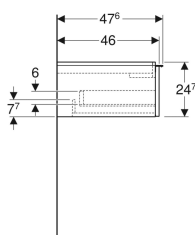

Ominaisuudet

- Kiinnitys seinään
- Yhdellä laatikolla
- Avaaminen vetimellä
- Kahva vaihdettavissa
- Hitaasti sulkeutuva laatikosto

- Laatikoissa ei ole syvennyksiä vesilukolle
- Kosteudenkestävä
- Toimitetaan esikoottuna

Tekniset tiedot

Materiaali | Lujapuristettu kolmikerroksinen lastulevy

Toimituksen sisältö

- Alakaappi pesualtaalle
- Kiinnitystarvikkeet

Tilattava erikseen

- Geberit iCon -pesuallaskytkeä, tilansäätömalli

Tuotenro	LVI nro.	Väri / pinta	B	B1	B2	Pesualtaan leveys	H	T	
502.310.01.1	6018597	Runko ja etuosa: valkoinen/lakattu korkeakiilto Kahva: valkoinen/jauhepinnoitettu matta	59.2 cm	54.3 cm	51.7 cm	60 cm	24.7 cm	47.6 cm	Uusi
502.310.01.2	6018598	Runko ja etuosa: valkoinen/lakattu korkeakiilto Kahva: kromattu	59.2 cm	54.3 cm	51.7 cm	60 cm	24.7 cm	47.6 cm	Uusi
502.310.01.3	6018599	Runko ja etuosa: valkoinen/lakattu matta Kahva: valkoinen/jauhepinnoitettu matta	59.2 cm	54.3 cm	51.7 cm	60 cm	24.7 cm	47.6 cm	Uusi
502.310.JK.1	6018600	Runko ja etuosa: laava/lakattu matta Kahva: laava/jauhepinnoitettu matta	59.2 cm	54.3 cm	51.7 cm	60 cm	24.7 cm	47.6 cm	Uusi
502.310.JL.1	6018601	Runko ja etuosa: hiekanharmaa/kiiltolakattu Kahva: hiekanharmaa/jauhepinnoitettu matta	59.2 cm	54.3 cm	51.7 cm	60 cm	24.7 cm	47.6 cm	Uusi
502.310.JH.1	6018602	Runko ja etuosa: tammi/melamiini puukuvio Kahva: laava/jauhepinnoitettu matta	59.2 cm	54.3 cm	51.7 cm	60 cm	24.7 cm	47.6 cm	Uusi
502.310.JR.1	6018603	Runko ja etuosa: hikkoripuu/melamiini puukuvio Kahva: laava/jauhepinnoitettu matta	59.2 cm	54.3 cm	51.7 cm	60 cm	24.7 cm	47.6 cm	Uusi
502.311.01.1	6018604	Runko ja etuosa: valkoinen/lakattu korkeakiilto Kahva: valkoinen/jauhepinnoitettu matta	74 cm	69.1 cm	66.5 cm	75 cm	24.7 cm	47.6 cm	Uusi
502.311.01.2	6018605	Runko ja etuosa: valkoinen/lakattu korkeakiilto Kahva: kromattu	74 cm	69.1 cm	66.5 cm	75 cm	24.7 cm	47.6 cm	Uusi
502.311.01.3	6018606	Runko ja etuosa: valkoinen/lakattu matta Kahva: valkoinen/jauhepinnoitettu matta	74 cm	69.1 cm	66.5 cm	75 cm	24.7 cm	47.6 cm	Uusi
502.311.JK.1	6018607	Runko ja etuosa: laava/lakattu matta Kahva: laava/jauhepinnoitettu matta	74 cm	69.1 cm	66.5 cm	75 cm	24.7 cm	47.6 cm	Uusi