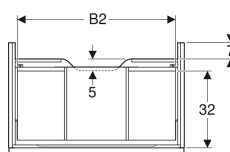

Ominaisuudet

- Kiinnitys seinään
- Yhdellä laatikolla
- Avaaminen vetimellä
- Kahva vaihdettavissa
- Hitaasti sulkeutuva laatikosto

- Laatikoissa ei ole syvennyksiä vesilukolle
- Kosteudenkestävä
- Toimitetaan esikoottuna

Tekniset tiedot

Materiaali | Lujapuristettu kolmikerroksinen lastulevy

Toimituksen sisältö

- Alakaappi pesualtaalle
- Kiinnitystarvikkeet

Tilattava erikseen

- Geberit iCon -pesuallaskytkeä, tilansäätömalli

Tuotenro	LVI nro.	Väri / pinta	B	B1	B2	Pesualtaan leveys	H	T	
502.310.01.1	6018597	Runko ja etuosa: valkoinen/lakattu korkeakiilto Kahva: valkoinen/jauhepinnoitettu matta	59.2 cm	54.3 cm	51.7 cm	60 cm	24.7 cm	47.6 cm	Uusi
502.310.01.2	6018598	Runko ja etuosa: valkoinen/lakattu korkeakiilto Kahva: kromattu	59.2 cm	54.3 cm	51.7 cm	60 cm	24.7 cm	47.6 cm	Uusi
502.310.01.3	6018599	Runko ja etuosa: valkoinen/lakattu matta Kahva: valkoinen/jauhepinnoitettu matta	59.2 cm	54.3 cm	51.7 cm	60 cm	24.7 cm	47.6 cm	Uusi
502.310.JK.1	6018600	Runko ja etuosa: laava/lakattu matta Kahva: laava/jauhepinnoitettu matta	59.2 cm	54.3 cm	51.7 cm	60 cm	24.7 cm	47.6 cm	Uusi
502.310.JL.1	6018601	Runko ja etuosa: hiekanharmaa/kiiltolakattu Kahva: hiekanharmaa/jauhepinnoitettu matta	59.2 cm	54.3 cm	51.7 cm	60 cm	24.7 cm	47.6 cm	Uusi
502.310.JH.1	6018602	Runko ja etuosa: tammi/melamiini puukuvio Kahva: laava/jauhepinnoitettu matta	59.2 cm	54.3 cm	51.7 cm	60 cm	24.7 cm	47.6 cm	Uusi
502.310.JR.1	6018603	Runko ja etuosa: hikkoripuu/melamiini puukuvio Kahva: laava/jauhepinnoitettu matta	59.2 cm	54.3 cm	51.7 cm	60 cm	24.7 cm	47.6 cm	Uusi
502.311.01.1	6018604	Runko ja etuosa: valkoinen/lakattu korkeakiilto Kahva: valkoinen/jauhepinnoitettu matta	74 cm	69.1 cm	66.5 cm	75 cm	24.7 cm	47.6 cm	Uusi
502.311.01.2	6018605	Runko ja etuosa: valkoinen/lakattu korkeakiilto Kahva: kromattu	74 cm	69.1 cm	66.5 cm	75 cm	24.7 cm	47.6 cm	Uusi
502.311.01.3	6018606	Runko ja etuosa: valkoinen/lakattu matta Kahva: valkoinen/jauhepinnoitettu matta	74 cm	69.1 cm	66.5 cm	75 cm	24.7 cm	47.6 cm	Uusi
502.311.JK.1	6018607	Runko ja etuosa: laava/lakattu matta Kahva: laava/jauhepinnoitettu matta	74 cm	69.1 cm	66.5 cm	75 cm	24.7 cm	47.6 cm	Uusi