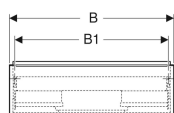

Ominaisuudet

- Kiinnitys seinään
- Yhdellä laatikolla
- Avaaminen vetimellä
- Kahva vaihdettavissa
- Hitaasti sulkeutuva laatikosto

- Laatikoissa ei ole syvennyksiä vesilukolle
- Kosteudenkestävä
- Toimitetaan esikoottuna

Tekniset tiedot

Materiaali | Lujapuristettu kolmikerroksinen lastulevy

Toimituksen sisältö

- Alakaappi pesualtaalle
- Kiinnitystarvikkeet

Tilattava erikseen

- Geberit iCon -pesuallaskytkeä, tilansäätömalli

Tuotenro	LVI nro.	Väri / pinta	B	B1	B2	Pesualtaan leveys	H	T	
502.310.01.1	6018597	Runko ja etuosa: valkoinen/lakattu korkeakiilto Kahva: valkoinen/jauhepinnoitettu matta	59.2 cm	54.3 cm	51.7 cm	60 cm	24.7 cm	47.6 cm	Uusi
502.310.01.2	6018598	Runko ja etuosa: valkoinen/lakattu korkeakiilto Kahva: kromattu	59.2 cm	54.3 cm	51.7 cm	60 cm	24.7 cm	47.6 cm	Uusi
502.310.01.3	6018599	Runko ja etuosa: valkoinen/lakattu matta Kahva: valkoinen/jauhepinnoitettu matta	59.2 cm	54.3 cm	51.7 cm	60 cm	24.7 cm	47.6 cm	Uusi
502.310.JK.1	6018600	Runko ja etuosa: laava/lakattu matta Kahva: laava/jauhepinnoitettu matta	59.2 cm	54.3 cm	51.7 cm	60 cm	24.7 cm	47.6 cm	Uusi
502.310.JL.1	6018601	Runko ja etuosa: hiekanharmaa/kiiltolakattu Kahva: hiekanharmaa/jauhepinnoitettu matta	59.2 cm	54.3 cm	51.7 cm	60 cm	24.7 cm	47.6 cm	Uusi
502.310.JH.1	6018602	Runko ja etuosa: tammi/melamiini puukuvio Kahva: laava/jauhepinnoitettu matta	59.2 cm	54.3 cm	51.7 cm	60 cm	24.7 cm	47.6 cm	Uusi
502.310.JR.1	6018603	Runko ja etuosa: hikkoripuu/melamiini puukuvio Kahva: laava/jauhepinnoitettu matta	59.2 cm	54.3 cm	51.7 cm	60 cm	24.7 cm	47.6 cm	Uusi
502.311.01.1	6018604	Runko ja etuosa: valkoinen/lakattu korkeakiilto Kahva: valkoinen/jauhepinnoitettu matta	74 cm	69.1 cm	66.5 cm	75 cm	24.7 cm	47.6 cm	Uusi
502.311.01.2	6018605	Runko ja etuosa: valkoinen/lakattu korkeakiilto Kahva: kromattu	74 cm	69.1 cm	66.5 cm	75 cm	24.7 cm	47.6 cm	Uusi
502.311.01.3	6018606	Runko ja etuosa: valkoinen/lakattu matta Kahva: valkoinen/jauhepinnoitettu matta	74 cm	69.1 cm	66.5 cm	75 cm	24.7 cm	47.6 cm	Uusi
502.311.JK.1	6018607	Runko ja etuosa: laava/lakattu matta Kahva: laava/jauhepinnoitettu matta	74 cm	69.1 cm	66.5 cm	75 cm	24.7 cm	47.6 cm	Uusi