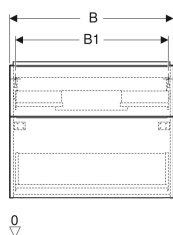

Geberit iCon -alakaappi pesualtaalle, kahdella laatikolla

Esimerkkikuva

Ominaisuudet

- Kiinnitys seinään
- Kahdella laatikolla
- Avaaminen vetimellä
- Kahva vaihdettavissa
- Hitaasti sulkeutuva laatikosto

Tilattava erikseen

- Geberit iCon -pesuallaskytkeä, tilansäätömalli

Tuotenro	LVI nro.	Väri / pinta	B	B1	B2	Pesualtaan leveys	H	T	
502.303.01.1	6018625	Runko ja etuosa: valkoinen/lakattu korkeakiilto Kahva: valkoinen/jauhepinnoitettu matta	59.2 cm	54.3 cm	51.7 cm	60 cm	61.5 cm	47.6 cm	Uusi
502.303.01.2	6018626	Runko ja etuosa: valkoinen/lakattu korkeakiilto Kahva: kromattu	59.2 cm	54.3 cm	51.7 cm	60 cm	61.5 cm	47.6 cm	Uusi
502.303.01.3	6018627	Runko ja etuosa: valkoinen/lakattu matta Kahva: valkoinen/jauhepinnoitettu matta	59.2 cm	54.3 cm	51.7 cm	60 cm	61.5 cm	47.6 cm	Uusi
502.303.JK.1	6018628	Runko ja etuosa: laava/lakattu matta Kahva: laava/jauhepinnoitettu matta	59.2 cm	54.3 cm	51.7 cm	60 cm	61.5 cm	47.6 cm	Uusi
502.303.JL.1	6018629	Runko ja etuosa: hiekanharmaa/kiiltolakattu Kahva: hiekanharmaa/jauhepinnoitettu matta	59.2 cm	54.3 cm	51.7 cm	60 cm	61.5 cm	47.6 cm	Uusi
502.303.JH.1	6018630	Runko ja etuosa: tammi/melamiini puukuvio Kahva: laava/jauhepinnoitettu matta	59.2 cm	54.3 cm	51.7 cm	60 cm	61.5 cm	47.6 cm	Uusi
502.303.JR.1	6018631	Runko ja etuosa: hickoripuu/melamiini puukuvio Kahva: laava/jauhepinnoitettu matta	59.2 cm	54.3 cm	51.7 cm	60 cm	61.5 cm	47.6 cm	Uusi
502.304.01.1	6018632	Runko ja etuosa: valkoinen/lakattu korkeakiilto Kahva: valkoinen/jauhepinnoitettu matta	74 cm	69.1 cm	66.5 cm	75 cm	61.5 cm	47.6 cm	Uusi
502.304.01.2	6018633	Runko ja etuosa: valkoinen/lakattu korkeakiilto Kahva: kromattu	74 cm	69.1 cm	66.5 cm	75 cm	61.5 cm	47.6 cm	Uusi
502.304.01.3	6018634	Runko ja etuosa: valkoinen/lakattu matta Kahva: valkoinen/jauhepinnoitettu matta	74 cm	69.1 cm	66.5 cm	75 cm	61.5 cm	47.6 cm	Uusi
502.304.JK.1	6018635	Runko ja etuosa: laava/lakattu matta Kahva: laava/jauhepinnoitettu matta	74 cm	69.1 cm	66.5 cm	75 cm	61.5 cm	47.6 cm	Uusi