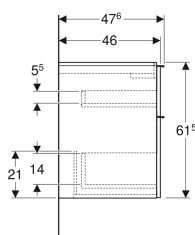

Ominaisuudet

- Kiinnitys seinään
- Kahdella laatikolla
- Avaaminen vetimellä
- Kahva vaihdettavissa
- Hitaasti sulkeutuva laatikosto

- Laatikoissa ei ole syvennyttä vesilukolle
- Kosteudenkestävä
- Toimitetaan esikoottuna

Tekniset tiedot

Materiaali | Lujapuristettu kolmikerroksinen lastulevy

Toimituksen sisältö

- Alakaappi pesualtaalle
- Kiinnitystarvikkeet

Tilattava erikseen

- Geberit iCon -pesuallaskytkeä, tilansäätömalli

Tuotenro	LVI nro.	Väri / pinta	B	B1	B2	Pesualtaan leveys	H	T	
502.303.01.1	6018625	Runko ja etuosa: valkoinen/lakattu korkeakiilto Kahva: valkoinen/jauhepinnoitettu matta	59.2 cm	54.3 cm	51.7 cm	60 cm	61.5 cm	47.6 cm	Uusi
502.303.01.2	6018626	Runko ja etuosa: valkoinen/lakattu korkeakiilto Kahva: kromattu	59.2 cm	54.3 cm	51.7 cm	60 cm	61.5 cm	47.6 cm	Uusi
502.303.01.3	6018627	Runko ja etuosa: valkoinen/lakattu matta Kahva: valkoinen/jauhepinnoitettu matta	59.2 cm	54.3 cm	51.7 cm	60 cm	61.5 cm	47.6 cm	Uusi
502.303.JK.1	6018628	Runko ja etuosa: laava/lakattu matta Kahva: laava/jauhepinnoitettu matta	59.2 cm	54.3 cm	51.7 cm	60 cm	61.5 cm	47.6 cm	Uusi
502.303.JL.1	6018629	Runko ja etuosa: hiekanharmaa/kiiltolakattu Kahva: hiekanharmaa/jauhepinnoitettu matta	59.2 cm	54.3 cm	51.7 cm	60 cm	61.5 cm	47.6 cm	Uusi
502.303.JH.1	6018630	Runko ja etuosa: tammi/melamiini puukuvio Kahva: laava/jauhepinnoitettu matta	59.2 cm	54.3 cm	51.7 cm	60 cm	61.5 cm	47.6 cm	Uusi
502.303.JR.1	6018631	Runko ja etuosa: hickoripuu/melamiini puukuvio Kahva: laava/jauhepinnoitettu matta	59.2 cm	54.3 cm	51.7 cm	60 cm	61.5 cm	47.6 cm	Uusi
502.304.01.1	6018632	Runko ja etuosa: valkoinen/lakattu korkeakiilto Kahva: valkoinen/jauhepinnoitettu matta	74 cm	69.1 cm	66.5 cm	75 cm	61.5 cm	47.6 cm	Uusi
502.304.01.2	6018633	Runko ja etuosa: valkoinen/lakattu korkeakiilto Kahva: kromattu	74 cm	69.1 cm	66.5 cm	75 cm	61.5 cm	47.6 cm	Uusi
502.304.01.3	6018634	Runko ja etuosa: valkoinen/lakattu matta Kahva: valkoinen/jauhepinnoitettu matta	74 cm	69.1 cm	66.5 cm	75 cm	61.5 cm	47.6 cm	Uusi
502.304.JK.1	6018635	Runko ja etuosa: laava/lakattu matta Kahva: laava/jauhepinnoitettu matta	74 cm	69.1 cm	66.5 cm	75 cm	61.5 cm	47.6 cm	Uusi