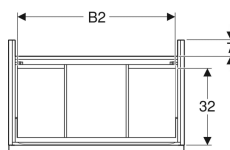

Ominaisuudet

- Kiinnitys seinään
- Kahdella laatikolla
- Avaaminen vetimellä
- Kahva vaihdettavissa
- Hitaasti sulkeutuva laatikosto

- Laatikoissa ei ole syvennyttä vesilukolle
- Kosteudenkestävä
- Toimitetaan esikoottuna

Tekniset tiedot

Materiaali | Lujapuristettu kolmikerroksinen lastulevy

Toimituksen sisältö

- Alakaappi pesualtaalle
- Kiinnitystarvikkeet

Tilattava erikseen

- Geberit iCon -pesuallaskytkeä, tilansäätömalli

Tuotenro	LVI nro.	Väri / pinta	B	B1	B2	Pesualtaan leveys	H	T	
502.303.01.1	6018625	Runko ja etuosa: valkoinen/lakattu korkeakiilto Kahva: valkoinen/jauhepinnoitettu matta	59.2 cm	54.3 cm	51.7 cm	60 cm	61.5 cm	47.6 cm	Uusi
502.303.01.2	6018626	Runko ja etuosa: valkoinen/lakattu korkeakiilto Kahva: kromattu	59.2 cm	54.3 cm	51.7 cm	60 cm	61.5 cm	47.6 cm	Uusi
502.303.01.3	6018627	Runko ja etuosa: valkoinen/lakattu matta Kahva: valkoinen/jauhepinnoitettu matta	59.2 cm	54.3 cm	51.7 cm	60 cm	61.5 cm	47.6 cm	Uusi
502.303.JK.1	6018628	Runko ja etuosa: laava/lakattu matta Kahva: laava/jauhepinnoitettu matta	59.2 cm	54.3 cm	51.7 cm	60 cm	61.5 cm	47.6 cm	Uusi
502.303.JL.1	6018629	Runko ja etuosa: hiekanharmaa/kiiltolakattu Kahva: hiekanharmaa/jauhepinnoitettu matta	59.2 cm	54.3 cm	51.7 cm	60 cm	61.5 cm	47.6 cm	Uusi
502.303.JH.1	6018630	Runko ja etuosa: tammi/melamiini puukuvio Kahva: laava/jauhepinnoitettu matta	59.2 cm	54.3 cm	51.7 cm	60 cm	61.5 cm	47.6 cm	Uusi
502.303.JR.1	6018631	Runko ja etuosa: hickoripuu/melamiini puukuvio Kahva: laava/jauhepinnoitettu matta	59.2 cm	54.3 cm	51.7 cm	60 cm	61.5 cm	47.6 cm	Uusi
502.304.01.1	6018632	Runko ja etuosa: valkoinen/lakattu korkeakiilto Kahva: valkoinen/jauhepinnoitettu matta	74 cm	69.1 cm	66.5 cm	75 cm	61.5 cm	47.6 cm	Uusi
502.304.01.2	6018633	Runko ja etuosa: valkoinen/lakattu korkeakiilto Kahva: kromattu	74 cm	69.1 cm	66.5 cm	75 cm	61.5 cm	47.6 cm	Uusi
502.304.01.3	6018634	Runko ja etuosa: valkoinen/lakattu matta Kahva: valkoinen/jauhepinnoitettu matta	74 cm	69.1 cm	66.5 cm	75 cm	61.5 cm	47.6 cm	Uusi
502.304.JK.1	6018635	Runko ja etuosa: laava/lakattu matta Kahva: laava/jauhepinnoitettu matta	74 cm	69.1 cm	66.5 cm	75 cm	61.5 cm	47.6 cm	Uusi