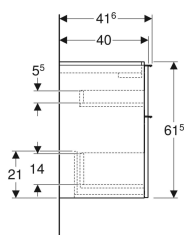

Ominaisuudet

- Kiinnitys seinään
- Kahdella laatikolla
- Avaaminen vetimellä
- Kahva vaihdettavissa
- Hitaasti sulkeutuva laatikosto

- Laatikoissa ei ole syvennyksiä vesilukolle
- Compact -malli
- Kosteudenkestävä
- Toimitetaan esikoottuna

Tekniset tiedot

Materiaali | Lujapuristettu kolmikerroksinen lastulevy

Toimituksen sisältö

- Alakaappi pesualtaalle

- Kiinnitystarvikkeet

Tilattava erikseen

- Geberit iCon -pesuallaskytkeä, tilansäätömalli

Tuotenumero	LVI nro.	Väri / pinta	B	B1	B2	Pesualtaan leveys	H	T	
502.307.01.1	6018653	Runko ja etuosa: valkoinen/lakattu korkeakiilto Kahva: valkoinen/jauhepinnoitettu matta	59.2 cm	54.3 cm	51.7 cm	60 cm	61.5 cm	41.6 cm	Uusi
502.307.01.2	6018654	Runko ja etuosa: valkoinen/lakattu korkeakiilto Kahva: kromattu	59.2 cm	54.3 cm	51.7 cm	60 cm	61.5 cm	41.6 cm	Uusi
502.307.01.3	6018655	Runko ja etuosa: valkoinen/lakattu matta Kahva: valkoinen/jauhepinnoitettu matta	59.2 cm	54.3 cm	51.7 cm	60 cm	61.5 cm	41.6 cm	Uusi
502.307.JK.1	6018656	Runko ja etuosa: laava/lakattu matta Kahva: laava/jauhepinnoitettu matta	59.2 cm	54.3 cm	51.7 cm	60 cm	61.5 cm	41.6 cm	Uusi
502.307.JL.1	6018657	Runko ja etuosa: hiekanharmaa/kiiltolakattu Kahva: hiekanharmaa/jauhepinnoitettu matta	59.2 cm	54.3 cm	51.7 cm	60 cm	61.5 cm	41.6 cm	Uusi
502.307.JH.1	6018658	Runko ja etuosa: tammi/melamiini puukuvio Kahva: laava/jauhepinnoitettu matta	59.2 cm	54.3 cm	51.7 cm	60 cm	61.5 cm	41.6 cm	Uusi
502.307.JR.1	6018659	Runko ja etuosa: hickoripuu/melamiini puukuvio Kahva: laava/jauhepinnoitettu matta	59.2 cm	54.3 cm	51.7 cm	60 cm	61.5 cm	41.6 cm	Uusi
502.308.01.1	6018660	Runko ja etuosa: valkoinen/lakattu korkeakiilto Kahva: valkoinen/jauhepinnoitettu matta	74 cm	69.1 cm	66.5 cm	75 cm	61.5 cm	41.6 cm	Uusi
502.308.01.2	6018661	Runko ja etuosa: valkoinen/lakattu korkeakiilto Kahva: kromattu	74 cm	69.1 cm	66.5 cm	75 cm	61.5 cm	41.6 cm	Uusi
502.308.01.3	6018662	Runko ja etuosa: valkoinen/lakattu matta Kahva: valkoinen/jauhepinnoitettu matta	74 cm	69.1 cm	66.5 cm	75 cm	61.5 cm	41.6 cm	Uusi
502.308.JK.1	6018663	Runko ja etuosa: laava/lakattu matta Kahva: laava/jauhepinnoitettu matta	74 cm	69.1 cm	66.5 cm	75 cm	61.5 cm	41.6 cm	Uusi