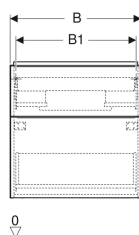

Ominaisuudet

- Kiinnitys seinään
- Kahdella laatikolla
- Avaaminen vetimellä
- Kahva vaihdettavissa
- Hitaasti sulkeutuva laatikosto

- Laatikoissa ei ole syvennyksiä vesilukolle
- Compact -malli
- Kosteudenkestävä
- Toimitetaan esikoottuna

Tekniset tiedot

Materiaali | Lujapuristettu kolmikerroksinen lastulevy

Toimituksen sisältö

- Alakaappi pesualtaalle

- Kiinnitystarvikkeet

Tilattava erikseen

- Geberit iCon -pesuallaskytkeä, tilansäätömalli

Tuotenumero	LVI nro.	Väri / pinta	B	B1	B2	Pesualtaan leveys	H	T	
502.307.01.1	6018653	Runko ja etuosa: valkoinen/lakattu korkeakiilto Kahva: valkoinen/jauhepinnoitettu matta	59.2 cm	54.3 cm	51.7 cm	60 cm	61.5 cm	41.6 cm	Uusi
502.307.01.2	6018654	Runko ja etuosa: valkoinen/lakattu korkeakiilto Kahva: kromattu	59.2 cm	54.3 cm	51.7 cm	60 cm	61.5 cm	41.6 cm	Uusi
502.307.01.3	6018655	Runko ja etuosa: valkoinen/lakattu matta Kahva: valkoinen/jauhepinnoitettu matta	59.2 cm	54.3 cm	51.7 cm	60 cm	61.5 cm	41.6 cm	Uusi
502.307.JK.1	6018656	Runko ja etuosa: laava/lakattu matta Kahva: laava/jauhepinnoitettu matta	59.2 cm	54.3 cm	51.7 cm	60 cm	61.5 cm	41.6 cm	Uusi
502.307.JL.1	6018657	Runko ja etuosa: hiekanharmaa/kiiltolakattu Kahva: hiekanharmaa/jauhepinnoitettu matta	59.2 cm	54.3 cm	51.7 cm	60 cm	61.5 cm	41.6 cm	Uusi
502.307.JH.1	6018658	Runko ja etuosa: tammi/melamiini puukuvio Kahva: laava/jauhepinnoitettu matta	59.2 cm	54.3 cm	51.7 cm	60 cm	61.5 cm	41.6 cm	Uusi
502.307.JR.1	6018659	Runko ja etuosa: hickoripuu/melamiini puukuvio Kahva: laava/jauhepinnoitettu matta	59.2 cm	54.3 cm	51.7 cm	60 cm	61.5 cm	41.6 cm	Uusi
502.308.01.1	6018660	Runko ja etuosa: valkoinen/lakattu korkeakiilto Kahva: valkoinen/jauhepinnoitettu matta	74 cm	69.1 cm	66.5 cm	75 cm	61.5 cm	41.6 cm	Uusi
502.308.01.2	6018661	Runko ja etuosa: valkoinen/lakattu korkeakiilto Kahva: kromattu	74 cm	69.1 cm	66.5 cm	75 cm	61.5 cm	41.6 cm	Uusi
502.308.01.3	6018662	Runko ja etuosa: valkoinen/lakattu matta Kahva: valkoinen/jauhepinnoitettu matta	74 cm	69.1 cm	66.5 cm	75 cm	61.5 cm	41.6 cm	Uusi
502.308.JK.1	6018663	Runko ja etuosa: laava/lakattu matta Kahva: laava/jauhepinnoitettu matta	74 cm	69.1 cm	66.5 cm	75 cm	61.5 cm	41.6 cm	Uusi