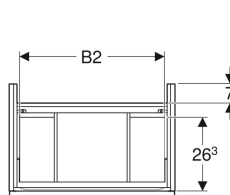

Ominaisuudet

- Kiinnitys seinään
- Kahdella laatikolla
- Avaaminen vetimellä
- Kahva vaihdettavissa
- Hitaasti sulkeutuva laatikosto

- Laatikoissa ei ole syvennyksiä vesilukolle
- Compact -malli
- Kosteudenkestävä
- Toimitetaan esikoottuna

Tekniset tiedot

Materiaali | Lujapuristettu kolmikerroksinen lastulevy

Toimituksen sisältö

- Alakaappi pesualtaalle

- Kiinnitystarvikkeet

Tilattava erikseen

- Geberit iCon -pesuallaskytkeä, tilansäätömalli

Tuotenumero	LVI nro.	Väri / pinta	B	B1	B2	Pesualtaan leveys	H	T	
502.307.01.1	6018653	Runko ja etuosa: valkoinen/lakattu korkeakiilto Kahva: valkoinen/jauhepinnoitettu matta	59.2 cm	54.3 cm	51.7 cm	60 cm	61.5 cm	41.6 cm	Uusi
502.307.01.2	6018654	Runko ja etuosa: valkoinen/lakattu korkeakiilto Kahva: kromattu	59.2 cm	54.3 cm	51.7 cm	60 cm	61.5 cm	41.6 cm	Uusi
502.307.01.3	6018655	Runko ja etuosa: valkoinen/lakattu matta Kahva: valkoinen/jauhepinnoitettu matta	59.2 cm	54.3 cm	51.7 cm	60 cm	61.5 cm	41.6 cm	Uusi
502.307.JK.1	6018656	Runko ja etuosa: laava/lakattu matta Kahva: laava/jauhepinnoitettu matta	59.2 cm	54.3 cm	51.7 cm	60 cm	61.5 cm	41.6 cm	Uusi
502.307.JL.1	6018657	Runko ja etuosa: hiekanharmaa/kiiltolakattu Kahva: hiekanharmaa/jauhepinnoitettu matta	59.2 cm	54.3 cm	51.7 cm	60 cm	61.5 cm	41.6 cm	Uusi
502.307.JH.1	6018658	Runko ja etuosa: tammi/melamiini puukuvio Kahva: laava/jauhepinnoitettu matta	59.2 cm	54.3 cm	51.7 cm	60 cm	61.5 cm	41.6 cm	Uusi
502.307.JR.1	6018659	Runko ja etuosa: hickoripuu/melamiini puukuvio Kahva: laava/jauhepinnoitettu matta	59.2 cm	54.3 cm	51.7 cm	60 cm	61.5 cm	41.6 cm	Uusi
502.308.01.1	6018660	Runko ja etuosa: valkoinen/lakattu korkeakiilto Kahva: valkoinen/jauhepinnoitettu matta	74 cm	69.1 cm	66.5 cm	75 cm	61.5 cm	41.6 cm	Uusi
502.308.01.2	6018661	Runko ja etuosa: valkoinen/lakattu korkeakiilto Kahva: kromattu	74 cm	69.1 cm	66.5 cm	75 cm	61.5 cm	41.6 cm	Uusi
502.308.01.3	6018662	Runko ja etuosa: valkoinen/lakattu matta Kahva: valkoinen/jauhepinnoitettu matta	74 cm	69.1 cm	66.5 cm	75 cm	61.5 cm	41.6 cm	Uusi
502.308.JK.1	6018663	Runko ja etuosa: laava/lakattu matta Kahva: laava/jauhepinnoitettu matta	74 cm	69.1 cm	66.5 cm	75 cm	61.5 cm	41.6 cm	Uusi