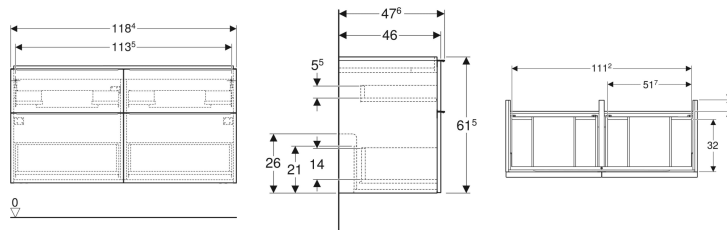

Geberit iCon -alakaappi kaksoispesualtaalle, neljällä laatikolla

Esimerkkikuva

Ominaisuudet

- Kiinnitys seinään
- Neljällä laatikolla
- Avaaminen vetimellä
- Kahva vaihdettavissa
- Hitaasti sulkeutuva laatikosto

- Laatikoissa ei ole syvennystä vesilukolle
- Kosteudenkestävä
- Toimitetaan esikoottuna

Tekniset tiedot

Materiaali | Lujapuristettu kolmikerroksinen lastulevy

Toimituksen sisältö

- Alakaappi kaksoispesualtaalle
- Kiinnitystarvikkeet

Tilattava erikseen

- Geberit iCon -pesuallaskytettä, tilansäästömalli

Tuotenumero	LVI nro.	Väri / pinta	B	Pesualtaan leveys	H	T	
502.309.01.1	6018674	Runko ja etuosaa: valkoinen/lakattu korkeakiilto Kahva: valkoinen/jauhepinnoitettu matta	118.4 cm	120 cm	61.5 cm	47.6 cm	Uusi
502.309.01.2	6018675	Runko ja etuosaa: valkoinen/lakattu korkeakiilto Kahva: kromattu	118.4 cm	120 cm	61.5 cm	47.6 cm	Uusi
502.309.01.3	6018676	Runko ja etuosaa: valkoinen/lakattu matta Kahva: valkoinen/jauhepinnoitettu matta	118.4 cm	120 cm	61.5 cm	47.6 cm	Uusi
502.309.JK.1	6018677	Runko ja etuosaa: laava/lakattu matta Kahva: laava/jauhepinnoitettu matta	118.4 cm	120 cm	61.5 cm	47.6 cm	Uusi
502.309.JL.1	6018678	Runko ja etuosaa: hiekanharmaa/kiiltolakattu Kahva: hiekanharmaa/jauhepinnoitettu matta	118.4 cm	120 cm	61.5 cm	47.6 cm	Uusi
502.309.JH.1	6018679	Runko ja etuosaa: tammi/melamiini puukuvio Kahva: laava/jauhepinnoitettu matta	118.4 cm	120 cm	61.5 cm	47.6 cm	Uusi
502.309.JR.1	6018680	Runko ja etuosaa: hickoripuu/melamiini puukuvio Kahva: laava/jauhepinnoitettu matta	118.4 cm	120 cm	61.5 cm	47.6 cm	Uusi