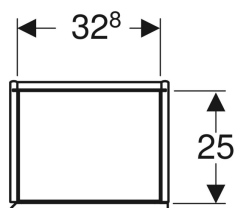

Geberit iCon -korkea kaappi ovella

Esimerkkikuva

Ominaisuudet

- Kiinnitys seinään
- Yhdellä ovella
- Pehmeästi sulkeutuva ovi
- Vedin ja push Open -mekanismi avaamista varten
- Neljä siirrettävää lasihyllyä

- Yksi kiinteä hylly
- Saranapuoli vasen tai oikea
- Kosteudenkestävä
- Toimitetaan esikoottuna

Tekniset tiedot

Materiaali | Lujapuristettu kolmikerroksinen lastulevy

Toimituksen sisältö

- Korkea kaappi
- 4 lasihyllyä
- Kiinnitystarvikkeet

Tuotenro	LVI nro.	Väri / pinta	B	H	T	
502.316.01.1	6018681	Valkoinen / Pinnoitettu, korkeakiilto	36 cm	180 cm	29.1 cm	Uusi
502.316.01.3	6018682	Valkoinen / Pinnoitettu, matta	36 cm	180 cm	29.1 cm	Uusi
502.316.JK.1	6018683	Laava / Pinnoitettu, matta	36 cm	180 cm	29.1 cm	Uusi
502.316.JL.1	6018684	Hiekanharmaa / Pinnoitettu, korkeakiilto	36 cm	180 cm	29.1 cm	Uusi
502.316.JH.1	6018685	Tammi / Puukuvioitu melamiini	36 cm	180 cm	29.1 cm	Uusi
502.316.JR.1	6018686	Hikkoripuu / Puukuvioitu melamiini	36 cm	180 cm	29.1 cm	Uusi