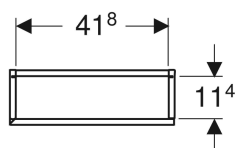

Geberit iCon -korkea kaappi ovella ja sisäpeilillä, compact

Esimerkkikuva

Ominaisuudet

- Kiinnitys seinään
- Yhdellä ovella
- Pehmeästi sulkeutuva ovi
- Vedin ja push Open -mekanismi avaamista varten
- Viisi siirrettävää lasihyllyä
- Peili oven sisäpuolella

- Kaksi kiinteää hyllyä
- Saranapuoli vasen tai oikea
- Oven avautumiskulma 155°
- Kosteudenkestävä
- Toimitetaan esikoottuna

Tekniset tiedot

Materiaali | Lujapuristettu kolmikerroksinen lastulevy

Toimituksen sisältö

- Korkea kaappi
- 5 lasihyllyä
- Kiinnitystarvikkeet

Tuotenumero	LVI nro.	Väri / pinta	B	H	T	
502.317.01.1	6018687	Valkoinen / Pinnoitettu, korkeakiilto	45 cm	180 cm	15 cm	Uusi
502.317.01.3	6018688	Valkoinen / Pinnoitettu, matta	45 cm	180 cm	15 cm	Uusi
502.317.JK.1	6018689	Laava / Pinnoitettu, matta	45 cm	180 cm	15 cm	Uusi
502.317.JL.1	6018690	Hiekanharmaa / Pinnoitettu, korkeakiilto	45 cm	180 cm	15 cm	Uusi
502.317.JH.1	6018691	Tammi / Puukuvioitu melamiini	45 cm	180 cm	15 cm	Uusi
502.317.JR.1	6018692	Hikkoripuu / Puukuvioitu melamiini	45 cm	180 cm	15 cm	Uusi