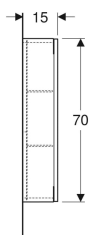

### Ominaisuudet

- Kiinnitys seinään
- Yhdellä ovella
- Pehmeästi sulkeutuva ovi
- Vedin ja push Open -mekanismi avaamista varten
- Kaksi siirrettävää lasihyllyä

- Saranapuoli vasen tai oikea
- Kosteudenkestävä
- Toimitetaan esikoottuna

### Toimituksen sisältö

- Seinäkaappi
- 2 lasihyllyä
- Kiinnitystarvikkeet

Tuotenumero	LVI nro.	Väri / pinta	B	H	T	
502.318.01.1	6018693	Valkoinen / Pinnoitettu, korkeakiilto	45 cm	70 cm	15 cm	Uusi
502.318.01.3	6018694	Valkoinen / Pinnoitettu, matta	45 cm	70 cm	15 cm	Uusi
502.318.JK.1	6018695	Laava / Pinnoitettu, matta	45 cm	70 cm	15 cm	Uusi
502.318.JL.1	6018696	Hiekanharmaa / Pinnoitettu, korkeakiilto	45 cm	70 cm	15 cm	Uusi
502.318.JH.1	6018697	Tammi / Puukuvioitu melamiini	45 cm	70 cm	15 cm	Uusi
502.318.JR.1	6018698	Hikkoripuu / Puukuvioitu melamiini	45 cm	70 cm	15 cm	Uusi