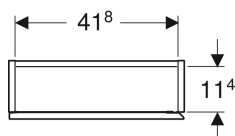

Ominaisuudet

- Kiinnitys seinään
- Yhdellä ovella
- Pehmeästi sulkeutuva ovi
- Vedin ja push Open -mekanismi avaamista varten
- Kaksi siirrettävää lasihyllyä

- Saranapuoli vasen tai oikea
- Kosteudenkestävä
- Toimitetaan esikoottuna

Tekniset tiedot

Materiaali | Lujapuristettu kolmikerroksinen lastulevy

Toimituksen sisältö

- Seinäkaappi
- 2 lasihyllyä
- Kiinnitystarvikkeet

Tuotenumero	LVI nro.	Väri / pinta	B	H	T	
502.318.01.1	6018693	Valkoinen / Pinnoitettu, korkeakiilto	45 cm	70 cm	15 cm	Uusi
502.318.01.3	6018694	Valkoinen / Pinnoitettu, matta	45 cm	70 cm	15 cm	Uusi
502.318.JK.1	6018695	Laava / Pinnoitettu, matta	45 cm	70 cm	15 cm	Uusi
502.318.JL.1	6018696	Hiekanharmaa / Pinnoitettu, korkeakiilto	45 cm	70 cm	15 cm	Uusi
502.318.JH.1	6018697	Tammi / Puukuvioitu melamiini	45 cm	70 cm	15 cm	Uusi
502.318.JR.1	6018698	Hikkoripuu / Puukuvioitu melamiini	45 cm	70 cm	15 cm	Uusi

Tarvikkeet

- Geberit-pyyhekoukku
- Geberit-pistorasiaosa
- Geberit-pistorasiaosa USB-liitännällä