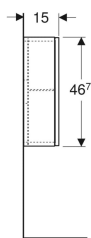

Neliömäinen Geberit iCon -seinäkaappi ovella

Esimerkkikuva

Ominaisuudet

- Kiinnitys seinään
- Yhdellä ovella
- Pehmeästi sulkeutuva ovi
- Vedin ja push Open -mekanismi avaamista varten
- Siirrettävä lasihylly

- Saranapuoli vasen tai oikea
- Kosteudenkestävä
- Toimitetaan esikoottuna

Tekniset tiedot

Materiaali | Lujapuristettu kolmikerroksinen lastulevy

Toimituksen sisältö

- Seinäkaappi
- Lasihylly
- Kiinnitystarvikkeet

Tuotenumero	LVI nro.	Väri / pinta	B	H	T	
502.319.01.1	6018699	Valkoinen / Pinnoitettu, korkeakiilto	45 cm	46.7 cm	15 cm	Uusi
502.319.01.3	6018700	Valkoinen / Pinnoitettu, matta	45 cm	46.7 cm	15 cm	Uusi
502.319.JK.1	6018701	Laava / Pinnoitettu, matta	45 cm	46.7 cm	15 cm	Uusi
502.319.JL.1	6018702	Hiekanharmaa / Pinnoitettu, korkeakiilto	45 cm	46.7 cm	15 cm	Uusi
502.319.JH.1	6018703	Tammi / Puukuvioitu melamiini	45 cm	46.7 cm	15 cm	Uusi
502.319.JR.1	6018704	Hikkoripuu / Puukuvioitu melamiini	45 cm	46.7 cm	15 cm	Uusi