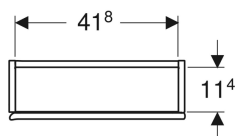

Neliömäinen Geberit iCon -seinäkaappi ovella

Esimerkkikuva

Ominaisuudet

- Kiinnitys seinään
- Yhdellä ovella
- Pehmeästi sulkeutuva ovi
- Vedin ja push Open -mekanismi avaamista varten
- Siirrettävä lasihylly

- Saranapuoli vasen tai oikea
- Kosteudenkestävä
- Toimitetaan esikoottuna

Tekniset tiedot

Materiaali | Lujapuristettu kolmikerroksinen lastulevy

Toimituksen sisältö

- Seinäkaappi
- Lasihylly
- Kiinnitystarvikkeet

Tuotenumero	LVI nro.	Väri / pinta	B	H	T	
502.319.01.1	6018699	Valkoinen / Pinnoitettu, korkeakiilto	45 cm	46.7 cm	15 cm	Uusi
502.319.01.3	6018700	Valkoinen / Pinnoitettu, matta	45 cm	46.7 cm	15 cm	Uusi
502.319.JK.1	6018701	Laava / Pinnoitettu, matta	45 cm	46.7 cm	15 cm	Uusi
502.319.JL.1	6018702	Hiekanharmaa / Pinnoitettu, korkeakiilto	45 cm	46.7 cm	15 cm	Uusi
502.319.JH.1	6018703	Tammi / Puukuvioitu melamiini	45 cm	46.7 cm	15 cm	Uusi
502.319.JR.1	6018704	Hikkoripuu / Puukuvioitu melamiini	45 cm	46.7 cm	15 cm	Uusi