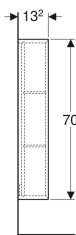

## Geberit iCon -avohylly, suorakulmainen

Esimerkkikuva

### Tekniset tiedot

Materiaali | Lujapuristettu kolmikerroksinen lastulevy

### Toimituksen sisältö

- Seinäkaappi

- Kiinnitystarvikkeet

Tuotenumero	LVI nro.	Väri / pinta	B	H	T	
502.320.01.1	6018705	Valkoinen / Pinnoitettu, korkeakiilto	22.5 cm	70 cm	13.2 cm	Uusi
502.320.01.3	6018706	Valkoinen / Pinnoitettu, matta	22.5 cm	70 cm	13.2 cm	Uusi
502.320.JK.1	6018707	Laava / Pinnoitettu, matta	22.5 cm	70 cm	13.2 cm	Uusi
502.320.JL.1	6018708	Hiekanharmaa / Pinnoitettu, korkeakiilto	22.5 cm	70 cm	13.2 cm	Uusi
502.320.JH.1	6018709	Tammi / Puukuvioitu melamiini	22.5 cm	70 cm	13.2 cm	Uusi
502.320.JR.1	6018710	Hikkoripuu / Puukuvioitu melamiini	22.5 cm	70 cm	13.2 cm	Uusi