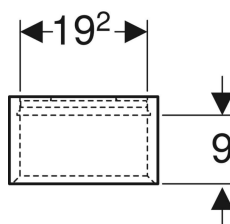

## Geberit iCon -avohylly, suorakulmainen

Esimerkkikuva

### Toimituksen sisältö

- Seinäkaappi

- Kiinnitystarvikkeet

Tuotenumero	LVI nro.	Väri / pinta	B	H	T	
502.320.01.1	6018705	Valkoinen / Pinnoitettu, korkeakiilto	22.5 cm	70 cm	13.2 cm	Uusi
502.320.01.3	6018706	Valkoinen / Pinnoitettu, matta	22.5 cm	70 cm	13.2 cm	Uusi
502.320.JK.1	6018707	Laava / Pinnoitettu, matta	22.5 cm	70 cm	13.2 cm	Uusi
502.320.JL.1	6018708	Hiekanharmaa / Pinnoitettu, korkeakiilto	22.5 cm	70 cm	13.2 cm	Uusi
502.320.JH.1	6018709	Tammi / Puukuvioitu melamiini	22.5 cm	70 cm	13.2 cm	Uusi
502.320.JR.1	6018710	Hikkoripuu / Puukuvioitu melamiini	22.5 cm	70 cm	13.2 cm	Uusi