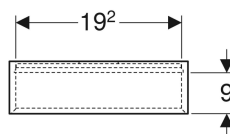

Ominaisuudet

- Kiinnitys seinään
- Piilokiinnitys
- Kosteudenkestävä

Toimituksen sisältö

- Seinäkaappi

- Toimitetaan esikoottuna

Tekniset tiedot

Materiaali | Lujapuristettu kolmikerroksinen lastulevy

- Kiinnitystarvikkeet

Tuotenro	LVI nro.	Väri / pinta	B	H	T	
502.322.01.1	6018711	Valkoinen / Pinnoitettu, korkeakiilto	45 cm	23.3 cm	13.2 cm	Uusi
502.322.01.3	6018712	Valkoinen / Pinnoitettu, matta	45 cm	23.3 cm	13.2 cm	Uusi
502.322.JH.1	6018713	Tammi / Puukuvioitu melamiini	45 cm	23.3 cm	13.2 cm	Uusi
502.322.JK.1	6018714	Laava / Pinnoitettu, matta	45 cm	23.3 cm	13.2 cm	Uusi
502.322.JL.1	6018715	Hiekanharmaa / Pinnoitettu, korkeakiilto	45 cm	23.3 cm	13.2 cm	Uusi
502.322.JR.1	6018716	Hikkoripuu / Puukuvioitu melamiini	45 cm	23.3 cm	13.2 cm	Uusi

Tarvikkeet

- Geberit-pyyhekoukku