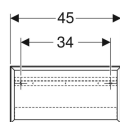

Ominaisuudet

- Kiinnitys seinään
- Piilokiinnitys
- Kosteudenkestävä

Toimituksen sisältö

- Seinäkaappi

- Toimitetaan esikoottuna

Tekniset tiedot

Materiaali | Lujapuristettu kolmikerroksinen lastulevy

- Kiinnitystarvikkeet

Tuotenro	LVI nro.	Väri / pinta	B	H	T	
502.322.01.1	6018711	Valkoinen / Pinnoitettu, korkeakiilto	45 cm	23.3 cm	13.2 cm	Uusi
502.322.01.3	6018712	Valkoinen / Pinnoitettu, matta	45 cm	23.3 cm	13.2 cm	Uusi
502.322.JH.1	6018713	Tammi / Puukuvioitu melamiini	45 cm	23.3 cm	13.2 cm	Uusi
502.322.JK.1	6018714	Laava / Pinnoitettu, matta	45 cm	23.3 cm	13.2 cm	Uusi
502.322.JL.1	6018715	Hiekanharmaa / Pinnoitettu, korkeakiilto	45 cm	23.3 cm	13.2 cm	Uusi
502.322.JR.1	6018716	Hikkoripuu / Puukuvioitu melamiini	45 cm	23.3 cm	13.2 cm	Uusi

Tarvikkeet

- Geberit-pyyhekoukku