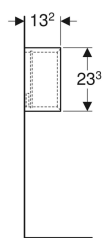

## Geberit iCon -seinälaatikko, suorakulmainen

Esimerkkikuva

### Tekniset tiedot

Materiaali | Lujapuristettu kolmikerroksinen lastulevy

- Kiinnitystarvikkeet

Tuotenro	LVI nro.	Väri / pinta	B	H	T	
502.322.01.1	6018711	Valkoinen / Pinnoitettu, korkeakiilto	45 cm	23.3 cm	13.2 cm	Uusi
502.322.01.3	6018712	Valkoinen / Pinnoitettu, matta	45 cm	23.3 cm	13.2 cm	Uusi
502.322.JH.1	6018713	Tammi / Puukuvioitu melamiini	45 cm	23.3 cm	13.2 cm	Uusi
502.322.JK.1	6018714	Laava / Pinnoitettu, matta	45 cm	23.3 cm	13.2 cm	Uusi
502.322.JL.1	6018715	Hiekanharmaa / Pinnoitettu, korkeakiilto	45 cm	23.3 cm	13.2 cm	Uusi
502.322.JR.1	6018716	Hikkoripuu / Puukuvioitu melamiini	45 cm	23.3 cm	13.2 cm	Uusi