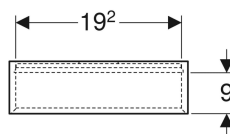

Geberit iCon -avohylly, nelikulmainen

Esimerkkikuva

Ominaisuudet

- Kiinnitys seinään
- Yksi kiinteä hylly
- Piilokiinnitys

- Kosteudenkestävä
- Toimitetaan esikoottuna

Tekniset tiedot

Materiaali | Lujapuristettu kolmikerroksinen lastulevy

Toimituksen sisältö

- Seinäkaappi
- Kiinnitystarvikkeet

Tuotenumero	LVI nro.	Väri / pinta	B	H	T	
502.323.01.1	6018717	Valkoinen / Pinnoitettu, korkeakiilto	45 cm	46.7 cm	13.2 cm	Uusi
502.323.01.3	6018718	Valkoinen / Pinnoitettu, matta	45 cm	46.7 cm	13.2 cm	Uusi
502.323.JK.1	6018719	Laava / Pinnoitettu, matta	45 cm	46.7 cm	13.2 cm	Uusi
502.323.JL.1	6018720	Hiekanharmaa / Pinnoitettu, korkeakiilto	45 cm	46.7 cm	13.2 cm	Uusi
502.323.JH.1	6018721	Tammi / Puukuvioitu melamiini	45 cm	46.7 cm	13.2 cm	Uusi
502.323.JR.1	6018722	Hikkoripuu / Puukuvioitu melamiini	45 cm	46.7 cm	13.2 cm	Uusi