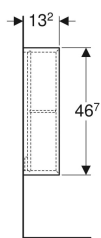

Geberit iCon -avohylly, nelikulmainen

Esimerkkikuva

Ominaisuudet

- Kiinnitys seinään
- Yksi kiinteä hylly
- Piilokiinnitys

- Kosteudenkestävä
- Toimitetaan esikoottuna

Tekniset tiedot

Materiaali | Lujapuristettu kolmikerroksinen lastulevy

Toimituksen sisältö

- Seinäkaappi
- Kiinnitystarvikkeet

Tuotenumero	LVI nro.	Väri / pinta	B	H	T	
502.323.01.1	6018717	Valkoinen / Pinnoitettu, korkeakiilto	45 cm	46.7 cm	13.2 cm	Uusi
502.323.01.3	6018718	Valkoinen / Pinnoitettu, matta	45 cm	46.7 cm	13.2 cm	Uusi
502.323.JK.1	6018719	Laava / Pinnoitettu, matta	45 cm	46.7 cm	13.2 cm	Uusi
502.323.JL.1	6018720	Hiekanharmaa / Pinnoitettu, korkeakiilto	45 cm	46.7 cm	13.2 cm	Uusi
502.323.JH.1	6018721	Tammi / Puukuvioitu melamiini	45 cm	46.7 cm	13.2 cm	Uusi
502.323.JR.1	6018722	Hikkoripuu / Puukuvioitu melamiini	45 cm	46.7 cm	13.2 cm	Uusi