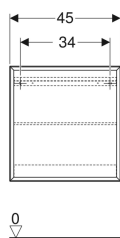

Geberit iCon -avohylly, nelikulmainen

Esimerkkikuva

Ominaisuudet

- Kiinnitys seinään
- Yksi kiinteä hylly
- Piilokiinnitys

- Kosteudenkestävä
- Toimitetaan esikoottuna

Tekniset tiedot

Materiaali | Lujapuristettu kolmikerroksinen lastulevy

Toimituksen sisältö

- Seinäkaappi
- Kiinnitystarvikkeet

Tuotenumero	LVI nro.	Väri / pinta	B	H	T	
502.323.01.1	6018717	Valkoinen / Pinnoitettu, korkeakiilto	45 cm	46.7 cm	13.2 cm	Uusi
502.323.01.3	6018718	Valkoinen / Pinnoitettu, matta	45 cm	46.7 cm	13.2 cm	Uusi
502.323.JK.1	6018719	Laava / Pinnoitettu, matta	45 cm	46.7 cm	13.2 cm	Uusi
502.323.JL.1	6018720	Hiekanharmaa / Pinnoitettu, korkeakiilto	45 cm	46.7 cm	13.2 cm	Uusi
502.323.JH.1	6018721	Tammi / Puukuvioitu melamiini	45 cm	46.7 cm	13.2 cm	Uusi
502.323.JR.1	6018722	Hikkoripuu / Puukuvioitu melamiini	45 cm	46.7 cm	13.2 cm	Uusi