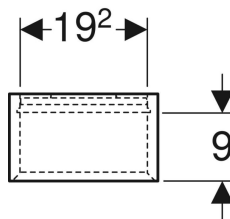

Geberit iCon -seinälaatikko, nelikulmainen

Esimerkkikuva

- Toimitetaan esikoottuna

Ominaisuudet

- Kiinnitys seinään
- Piilokiinnitys
- Kosteudenkestävä

Tekniset tiedot

Materiaali | Lujapuristettu kolmikerroksinen lastulevy

Toimituksen sisältö

- Seinäkaappi
- Kiinnitystarvikkeet

Tuotenro	LVI nro.	Väri / pinta	B	H	T	
502.321.01.1	6018723	Valkoinen / Pinnoitettu, korkeakiilto	22.5 cm	23.3 cm	13.2 cm	Uusi
502.321.01.3	6018724	Valkoinen / Pinnoitettu, matta	22.5 cm	23.3 cm	13.2 cm	Uusi
502.321.JH.1	6018725	Tammi / Puukuvioitu melamiini	22.5 cm	23.3 cm	13.2 cm	Uusi
502.321.JK.1	6018726	Laava / Pinnoitettu, matta	22.5 cm	23.3 cm	13.2 cm	Uusi
502.321.JL.1	6018727	Hiekanharmaa / Pinnoitettu, korkeakiilto	22.5 cm	23.3 cm	13.2 cm	Uusi
502.321.JR.1	6018728	Hikkoripuu / Puukuvioitu melamiini	22.5 cm	23.3 cm	13.2 cm	Uusi