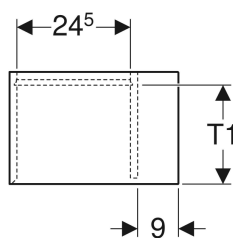

Ominaisuudet

- Kiinnitys seinään
- Siirrettävä hyllylevy
- Kosteudenkestävä

- Toimitetaan esikoottuna

Tekniset tiedot

Materiaali | Lujapuristettu kolmikerroksinen lastulevy

Toimituksen sisältö

- Kaappi
- Kiinnitystarvikkeet

Tuotenro	LVI nro.	Väri / pinta	B	H	T	T1	
502.324.01.1	6018736	Valkoinen / Pinnoitettu, korkeakiilto	37 cm	40 cm	24.5 cm	21 cm	Uusi
502.324.01.3	6018737	Valkoinen / Pinnoitettu, matta	37 cm	40 cm	24.5 cm	21 cm	Uusi
502.324.JK.1	6018738	Laava / Pinnoitettu, matta	37 cm	40 cm	24.5 cm	21 cm	Uusi
502.324.JL.1	6018739	Hiekanharmaa / Pinnoitettu, korkeakiilto	37 cm	40 cm	24.5 cm	21 cm	Uusi
502.324.JH.1	6018740	Tammi / Puukuvioitu melamiini	37 cm	40 cm	24.5 cm	21 cm	Uusi
502.324.JR.1	6018741	Hikkoripuu / Puukuvioitu melamiini	37 cm	40 cm	24.5 cm	21 cm	Uusi
502.325.01.1	6018742	Valkoinen / Pinnoitettu, korkeakiilto	37 cm	40 cm	27.3 cm	24 cm	Uusi
502.325.01.3	6018743	Valkoinen / Pinnoitettu, matta	37 cm	40 cm	27.3 cm	24 cm	Uusi
502.325.JK.1	6018744	Laava / Pinnoitettu, matta	37 cm	40 cm	27.3 cm	24 cm	Uusi
502.325.JL.1	6018745	Hiekanharmaa / Pinnoitettu, korkeakiilto	37 cm	40 cm	27.3 cm	24 cm	Uusi
502.325.JH.1	6018746	Tammi / Puukuvioitu melamiini	37 cm	40 cm	27.3 cm	24 cm	Uusi
502.325.JR.1	6018747	Hikkoripuu / Puukuvioitu melamiini	37 cm	40 cm	27.3 cm	24 cm	Uusi

- Sivuelementti, syvyys 24,5 cm, vain Geberit iCon -allaskaapille, yhdellä ovella
- Sivuelementti, syvyys 27,3 cm, vain Geberit iCon -alakaapille käsienvesualtaalle, laatikolla