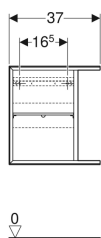

Ominaisuudet

- Kiinnitys seinään
- Siirrettävä hyllylevy
- Kosteudenkestävä

- Toimitetaan esikoottuna

Tekniset tiedot

Materiaali | Lujapuristettu kolmikerroksinen lastulevy

Toimituksen sisältö

- Kaappi
- Kiinnitystarvikkeet

Tuotenro	LVI nro.	Väri / pinta	B	H	T	T1	
502.324.01.1	6018736	Valkoinen / Pinnoitettu, korkeakiilto	37 cm	40 cm	24.5 cm	21 cm	Uusi
502.324.01.3	6018737	Valkoinen / Pinnoitettu, matta	37 cm	40 cm	24.5 cm	21 cm	Uusi
502.324.JK.1	6018738	Laava / Pinnoitettu, matta	37 cm	40 cm	24.5 cm	21 cm	Uusi
502.324.JL.1	6018739	Hiekanharmaa / Pinnoitettu, korkeakiilto	37 cm	40 cm	24.5 cm	21 cm	Uusi
502.324.JH.1	6018740	Tammi / Puukuvioitu melamiini	37 cm	40 cm	24.5 cm	21 cm	Uusi
502.324.JR.1	6018741	Hikkoripuu / Puukuvioitu melamiini	37 cm	40 cm	24.5 cm	21 cm	Uusi
502.325.01.1	6018742	Valkoinen / Pinnoitettu, korkeakiilto	37 cm	40 cm	27.3 cm	24 cm	Uusi
502.325.01.3	6018743	Valkoinen / Pinnoitettu, matta	37 cm	40 cm	27.3 cm	24 cm	Uusi
502.325.JK.1	6018744	Laava / Pinnoitettu, matta	37 cm	40 cm	27.3 cm	24 cm	Uusi
502.325.JL.1	6018745	Hiekanharmaa / Pinnoitettu, korkeakiilto	37 cm	40 cm	27.3 cm	24 cm	Uusi
502.325.JH.1	6018746	Tammi / Puukuvioitu melamiini	37 cm	40 cm	27.3 cm	24 cm	Uusi
502.325.JR.1	6018747	Hikkoripuu / Puukuvioitu melamiini	37 cm	40 cm	27.3 cm	24 cm	Uusi

- Sivuelementti, syvyys 24,5 cm, vain Geberit iCon -allaskaapille, yhdellä ovella
- Sivuelementti, syvyys 27,3 cm, vain Geberit iCon -alakaapille käsienvesualtaalle, laatikolla