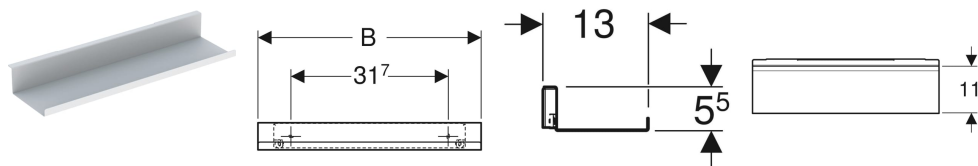

Geberit-seinähyllly

Esimerkkikuva

Ominaisuudet

- Kiinnitys seinään
- Piilokiinnitys

Tekniset tiedot

Materiaali

Teräs

Toimituksen sisältö

- Seinähyllly
- Kiinnitystarvikkeet

Tuotenro	LVI nro.	Väri / pinta	B	H	T	
502.326.01.3	6018748	Valkoinen / Jauhemaalattu, matta	45 cm	5.5 cm	13 cm	Uusi
502.326.JK.1	6018749	Laava / Jauhemaalattu, matta	45 cm	5.5 cm	13 cm	Uusi
502.326.JL.1	6018750	Hiekanharmaa / Jauhemaalattu, matta	45 cm	5.5 cm	13 cm	Uusi
502.327.01.3	6018751	Valkoinen / Jauhemaalattu, matta	67.5 cm	5.5 cm	13 cm	Uusi
502.327.JK.1	6018752	Laava / Jauhemaalattu, matta	67.5 cm	5.5 cm	13 cm	Uusi
502.327.JL.1	6018753	Hiekanharmaa / Jauhemaalattu, matta	67.5 cm	5.5 cm	13 cm	Uusi