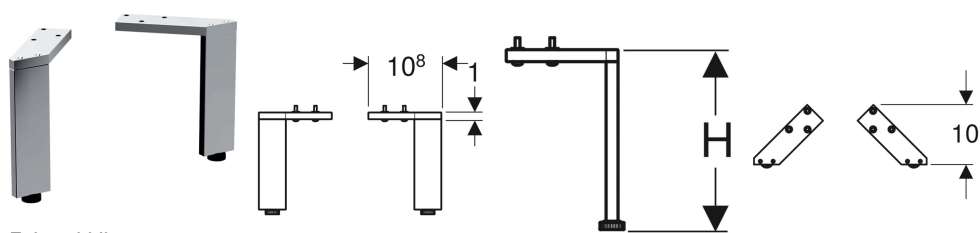

Geberit-jalkasarja

Esimerkkikuva

Ominaisuudet

- Korkeussäädöllä lattian epätasaisuuden korjaamiseksi

Tekniset tiedot

Materiaali

| Alumiini

Toimituksen sisältö

- Sarja à 2 kpl

- Kiinnitystarvikkeet

Tuotenro	LVI nro.	Väri / pinta	H	
500.367.00.1	6018402	Kromattu	15.1-15.4 cm	Uusi
502.329.00.1	6018788	Kromattu	18 cm	Uusi
502.330.00.1	6018789	Kromattu	21.7 cm	Uusi