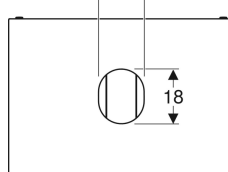

Geberit VariForm -alakaappi tason päälle asennettavalle pesualtaalle, yhdellä laatikolla, laskutasolla ja vesilukolla

Esimerkkikuva

Ominaisuudet

- Sopii kaikkiin VariForm-maljapesualtasiin
- Kiinnitys seinään
- Yhdellä laatikolla
- Push Open -mekanismilla
- Hitaasti sulkeutuva laatikosto

- Laatikko ei sisällä aukkoa vesilukolle
- Kosteudenkestävä
- Toimitetaan esikoottuna
- Peitelevy kompaktilaminaattia

Tekniset tiedot

Materiaali | Lujapuristettu kolmikerroksinen lastulevy

Toimituksen sisältö