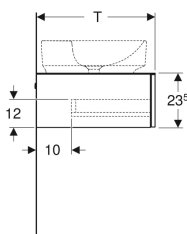

Geberit VariForm -alakaappi tason päälle asennettavalle pesualtaalle, yhdellä laatikolla, laskutasolla ja vesilukolla

Esimerkkikuva

Ominaisuudet

- Sopii kaikkiin VariForm-maljapesualtasiin
- Kiinnitys seinään
- Yhdellä laatikolla
- Push Open -mekanismilla
- Hitaasti sulkeutuva laatikosto

- Laatikko ei sisällä aukkoa vesilukolle
- Kosteudenkestävä
- Toimitetaan esikoottuna
- Peitelevy kompaktilaminaattia

Tekniset tiedot

Materiaali | Lujapuristettu kolmikerroksinen lastulevy

Toimituksen sisältö

- Alakaappi pesualtaalle
- Vesilukko \varnothing 32 mm
- Kiinnitystarvikkeet

Tuotenro	LVI nro.	Väri / pinta	B	B1	H	T	
501.165.00.1	6018375	Runko ja etuosa: valkoinen/lakattu korkeakiilto Peitelevy: valkoinen / melamiinipintainen matta	90 cm	86 cm	23.5 cm	51 cm	
501.159.00.1	6018372	Runko ja etuosa: valkoinen/lakattu korkeakiilto Peitelevy: valkoinen / melamiinipintainen matta	75 cm	71 cm	23.5 cm	51 cm	
501.160.00.1	6018373	Runko ja etuosa: laava/lakattu matta Peitelevy: laava / melamiinipintainen matta	75 cm	71 cm	23.5 cm	51 cm	
501.166.00.1	6018376	Runko ja etuosa: laava/lakattu matta Peitelevy: laava / melamiinipintainen matta	90 cm	86 cm	23.5 cm	51 cm	
501.162.00.1	6018374	Runko ja etuosa: hikkoripuu/melamiini puukuvio Peitelevy: hikkoripuu/melamiini puukuvio	75 cm	71 cm	23.5 cm	51 cm	
501.168.00.1	6018377	Runko ja etuosa: hikkoripuu/melamiini puukuvio Peitelevy: hikkoripuu/melamiini puukuvio	90 cm	86 cm	23.5 cm	51 cm	
501.163.00.1	6018790	Runko ja etuosa: tammi/melamiini puukuvio Peitelevy: tammi/melamiini puukuvio	75 cm	71 cm	23.5 cm	51 cm	Uusi
501.169.00.1	6018791	Runko ja etuosa: tammi/melamiini puukuvio Peitelevy: tammi/melamiini puukuvio	90 cm	86 cm	23.5 cm	51 cm	Uusi