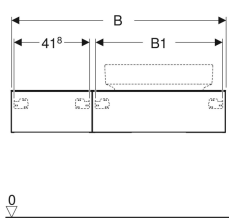

Geberit VariForm -alakaappi tason päälle asennettavalle pesualtaalle, kahdella laatikolla, laskutasolla ja vesilukolla

Esimerkkikuva

Ominaisuudet

- Sopii kaikkiin VariForm-maljapesualtaisiin
- Kiinnitys seinään
- Kahdella laatikolla
- Push Open -mekanismilla
- Hitaasti sulkeutuva laatikosto
- Laatikko ei sisällä aukkoa vesilukolle

- Kosteudenkestävä
- Toimitetaan esikoottuna
- Peitelevy kompaktilaminaattia
- Maljapesuallas voidaan asentaa vasemmalle tai oikealle

Tekniset tiedot

Materiaali | Lujapuristettu kolmikerroksinen lastulevy

Toimituksen sisältö

- Alakaappi pesualtaalle
- Vesilukko \varnothing 32 mm

- Kiinnitystarvikkeet

Tuotenumero	LVI nro.	Väri / pinta	B	B1	H	T	
501.177.00.1	6018381	Runko ja etuosa: valkoinen/lakattu korkeakiilto Peitelevy: valkoinen / melamiinipintainen matta	135 cm	85.8 cm	23.5 cm	51 cm	
501.171.00.1	6018378	Runko ja etuosa: valkoinen/lakattu korkeakiilto Peitelevy: valkoinen / melamiinipintainen matta	120 cm	70.8 cm	23.5 cm	51 cm	
501.172.00.1	6018379	Runko ja etuosa: laava/lakattu matta Peitelevy: laava / melamiinipintainen matta	120 cm	70.8 cm	23.5 cm	51 cm	
501.178.00.1	6018382	Runko ja etuosa: laava/lakattu matta Peitelevy: laava / melamiinipintainen matta	135 cm	85.8 cm	23.5 cm	51 cm	
501.174.00.1	6018380	Runko ja etuosa: hikkoripuu/melamiini puukuvio Peitelevy: hikkoripuu/melamiini puukuvio	120 cm	70.8 cm	23.5 cm	51 cm	
501.180.00.1	6018383	Runko ja etuosa: hikkoripuu/melamiini puukuvio Peitelevy: hikkoripuu/melamiini puukuvio	135 cm	85.8 cm	23.5 cm	51 cm	
501.175.00.1	6018792	Runko ja etuosa: tammi/melamiini puukuvio Peitelevy: tammi/melamiini puukuvio	120 cm	70.8 cm	23.5 cm	51 cm	Uusi
501.181.00.1	6018793	Runko ja etuosa: tammi/melamiini puukuvio Peitelevy: tammi/melamiini puukuvio	135 cm	85.8 cm	23.5 cm	51 cm	Uusi