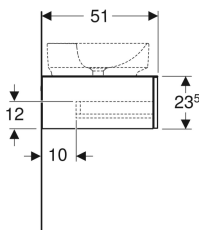

Geberit VariForm -alakaappi tason päälle asennettavalle pesualtaalle, kahdella laatikolla, laskutasolla ja vesilukolla

Esimerkkikuva

Ominaisuudet

- Sopii kaikkiin VariForm-maljapesualtaisiin
- Kiinnitys seinään
- Kahdella laatikolla
- Push Open -mekanismilla
- Hitaasti sulkeutuva laatikosto
- Laatikko ei sisällä aukkoa vesilukolle

- Kosteudenkestävä
- Toimitetaan esikoottuna
- Peitelevy kompaktilaminaattia
- Maljapesuallas voidaan asentaa vasemmalle tai oikealle

Tekniset tiedot

Materiaali | Lujapuristettu kolmikerroksinen lastulevy

Toimituksen sisältö

- Alakaappi pesualtaalle
- Vesilukko \varnothing 32 mm

- Kiinnitystarvikkeet

Tuotenumero	LVI nro.	Väri / pinta	B	B1	H	T	
501.177.00.1	6018381	Runko ja etuosa: valkoinen/lakattu korkeakiilto Peitelevy: valkoinen / melamiinipintainen matta	135 cm	85.8 cm	23.5 cm	51 cm	
501.171.00.1	6018378	Runko ja etuosa: valkoinen/lakattu korkeakiilto Peitelevy: valkoinen / melamiinipintainen matta	120 cm	70.8 cm	23.5 cm	51 cm	
501.172.00.1	6018379	Runko ja etuosa: laava/lakattu matta Peitelevy: laava / melamiinipintainen matta	120 cm	70.8 cm	23.5 cm	51 cm	
501.178.00.1	6018382	Runko ja etuosa: laava/lakattu matta Peitelevy: laava / melamiinipintainen matta	135 cm	85.8 cm	23.5 cm	51 cm	
501.174.00.1	6018380	Runko ja etuosa: hikkoripuu/melamiini puukuvio Peitelevy: hikkoripuu/melamiini puukuvio	120 cm	70.8 cm	23.5 cm	51 cm	
501.180.00.1	6018383	Runko ja etuosa: hikkoripuu/melamiini puukuvio Peitelevy: hikkoripuu/melamiini puukuvio	135 cm	85.8 cm	23.5 cm	51 cm	
501.175.00.1	6018792	Runko ja etuosa: tammi/melamiini puukuvio Peitelevy: tammi/melamiini puukuvio	120 cm	70.8 cm	23.5 cm	51 cm	Uusi
501.181.00.1	6018793	Runko ja etuosa: tammi/melamiini puukuvio Peitelevy: tammi/melamiini puukuvio	135 cm	85.8 cm	23.5 cm	51 cm	Uusi