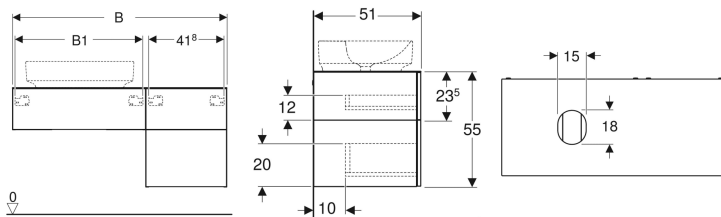

## Geberit VariForm -alakaappi tason päälle asennettavalle pesualtaalle, kolmella laatikolla, laskutasolla ja vesilukolla

Esimerkkikuva

### Ominaisuudet

- Sopii kaikkiin VariForm-maljapesualtaisiin
- Kiinnitys seinään
- Sisältää kolme laatikkoa
- Push Open -mekanismilla
- Hitaasti sulkeutuva laatikosto
- Laatikko ei sisällä aukkoa vesilukolle

- Kosteudenkestävä
- Toimitetaan esikoottuna
- Peitelevy kompaktilaminaattia
- Maljapesuallas voidaan asentaa vasemmalle tai oikealle