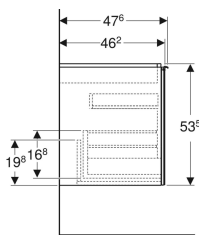

Geberit Acanto -alakaappi pesualtaalle, kahdella laatikolla, kahdella sisälaatikolla ja vesilukolla

Esimerkkikuva

Ominaisuudet

- Kiinnitys seinään
- Kahdella laatikolla
- Kahdella sisälaatikolla
- Avaaminen vetimellä
- Hitaasti sulkeutuva laatikosto

- Kosteudenkestävä
- Etusarja lastulevyä lasipinnalla
- Toimitetaan esikoottuna

Tekniset tiedot

Materiaali | Lujapuristettu kolmikerroksinen lastulevy

Toimituksen sisältö

- Alakaappi pesualtaalle
- Pullovesilukko teleskooppiputkella, tilaa säästävä malli, ø 32 mm
- Kiinnitystarvikkeet

Tuotenumero	LVI nro.	Väri / pinta	B	Pesualtaan leveys	H	T	
502.355.01.2	6018796	Runko: valkoinen/lakattu kiiltävä Laatikot: valkoinen/kiiltävä lasi	119 cm	120 cm	53.5 cm	47.6 cm	Uusi
502.355.JL.2	6018799	Runko: hiekanharmaa/lakattu matta Laatikot: hiekanharmaa/kiiltävä lasi	119 cm	120 cm	53.5 cm	47.6 cm	Uusi
502.355.JK.2	6018798	Runko: laava/lakattu matta Laatikot: laava/kiiltävä lasi	119 cm	120 cm	53.5 cm	47.6 cm	Uusi
502.355.16.1	6018797	Runko: musta/lakattu matta Laatikot: musta/kiiltävä lasi	119 cm	120 cm	53.5 cm	47.6 cm	Uusi