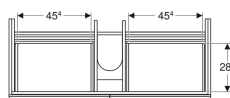

Ominaisuudet

- Kiinnitys seinään
- Kahdella laatikolla
- Kahdella sisälaatikolla
- Avaaminen vetimellä
- Hitaasti sulkeutuva laatikosto

- Kosteudenkestävä
- Etusarja lastulevyä lasipinnalla
- Toimitetaan esikoottuna

Tekniset tiedot

Materiaali | Lujapuristettu kolmikerroksinen lastulevy

Toimituksen sisältö

- Alakaappi pesualtaalle
- Pullovesilukko teleskooppiputkella, tilaa säästävä malli, ø 32 mm
- Kiinnitystarvikkeet

Tuotenumero	LVI nro.	Väri / pinta	B	Pesualtaan leveys	H	T	
502.355.01.2	6018796	Runko: valkoinen/lakattu kiiltävä Laatikot: valkoinen/kiiltävä lasi	119 cm	120 cm	53.5 cm	47.6 cm	Uusi
502.355.JL.2	6018799	Runko: hiekanharmaa/lakattu matta Laatikot: hiekanharmaa/kiiltävä lasi	119 cm	120 cm	53.5 cm	47.6 cm	Uusi
502.355.JK.2	6018798	Runko: laava/lakattu matta Laatikot: laava/kiiltävä lasi	119 cm	120 cm	53.5 cm	47.6 cm	Uusi
502.355.16.1	6018797	Runko: musta/lakattu matta Laatikot: musta/kiiltävä lasi	119 cm	120 cm	53.5 cm	47.6 cm	Uusi

Tarvikkeet

- Geberit Acanto -säilytyslaatikko
- Geberit Acanto -jalkasarja
- Geberit-pistorasiaosa