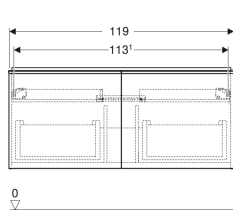

Geberit Acanto -alakaappi pesualtaalle, kahdella laatikolla, kahdella sisälaatikolla ja vesilukolla

Esimerkkikuva

Ominaisuudet

- Kiinnitys seinään
- Kahdella laatikolla
- Kahdella sisälaatikolla
- Avaaminen vetimellä
- Hitaasti sulkeutuva laatikosto

- Kosteudenkestävä
- Etusarja lastulevyä lasipinnalla
- Toimitetaan esikoottuna

Tekniset tiedot

Materiaali | Lujapuristettu kolmikerroksinen lastulevy

Toimituksen sisältö

- Alakaappi pesualtaalle
- Pullovesilukko teleskooppiputkella, tilaa säästävä malli, ø 32 mm
- Kiinnitystarvikkeet

Tuotenumero	LVI nro.	Väri / pinta	B	Pesualtaan leveys	H	T	
502.355.01.2	6018796	Runko: valkoinen/lakattu kiiltävä Laatikot: valkoinen/kiiltävä lasi	119 cm	120 cm	53.5 cm	47.6 cm	Uusi
502.355.JL.2	6018799	Runko: hiekanharmaa/lakattu matta Laatikot: hiekanharmaa/kiiltävä lasi	119 cm	120 cm	53.5 cm	47.6 cm	Uusi
502.355.JK.2	6018798	Runko: laava/lakattu matta Laatikot: laava/kiiltävä lasi	119 cm	120 cm	53.5 cm	47.6 cm	Uusi
502.355.16.1	6018797	Runko: musta/lakattu matta Laatikot: musta/kiiltävä lasi	119 cm	120 cm	53.5 cm	47.6 cm	Uusi