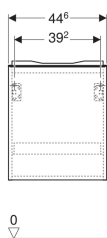

Geberit Acanto -alakaappi pesualtaalle, yhdellä laatikolla

Esimerkkikuva

Ominaisuudet

- FSC™ C134279 -sertifioitu
- Kiinnitys seinään
- Yhdellä laatikolla
- Hitaasti sulkeutuva laatikosto
- Laatikoissa ei ole syvennystä vesilukolle
- Avaaminen vetimellä

- Vedin vaihdettavissa
- Kosteudenkestävä
- Toimitetaan esikoottuna

Tekniset tiedot

Materiaali	Lujapuristettu kolmikerroksinen lastulevy
Laatikon maksimikuorma	30 kg

Toimituksen sisältö

- Alakaappi pesualtaalle

- Kiinnitystarvikkeet

Tuotenumero	LVI nro.	Väri / pinta	B	Pesualtaan leveys	H	T	
503.002.01.1	6019284	Runko ja etuosa: valkoinen/lakattu korkeakiilto Vedin: valkoinen/jauhepinnoitettu matta	44.6 cm	45 cm	41.9 cm	37.9 cm	Uusi
503.002.01.2	6019285	Runko: valkoinen/lakattu kiiltävä Etuosa: valkoinen/kiiltävä lasi Vedin: valkoinen/jauhepinnoitettu matta	44.6 cm	45 cm	41.9 cm	37.9 cm	Uusi
503.002.01.3 *	6019286	Runko ja etuosa: valkoinen/lakattu matta Vedin: valkoinen/jauhepinnoitettu matta	44.6 cm	45 cm	41.9 cm	37.9 cm	Uusi
503.002.JH.1	6019312	Runko ja etuosa: tammi/melamiini puukuvio Vedin: laava/jauhepinnoitettu matta	44.6 cm	45 cm	41.9 cm	37.9 cm	Uusi
503.002.JK.1	6019313	Runko ja etuosa: laava/lakattu matta Vedin: laava/jauhepinnoitettu matta	44.6 cm	45 cm	41.9 cm	37.9 cm	Uusi
503.002.JK.2	6019314	Runko: laava/lakattu matta Etuosa: laava/kiiltävä lasi Vedin: laava/jauhepinnoitettu matta	44.6 cm	45 cm	41.9 cm	37.9 cm	Uusi
503.002.JR.1 *	6019315	Runko ja etuosa: hikkoripuu/melamiini puukuvio Vedin: laava/jauhepinnoitettu matta	44.6 cm	45 cm	41.9 cm	37.9 cm	Uusi