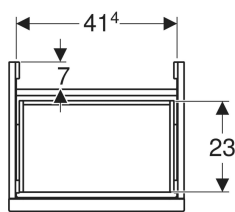

Geberit Acanto -alakaappi pesualtaalle, yhdellä laatikolla

Esimerkkikuva

Ominaisuudet

- FSC™ C134279 -sertifioitu
- Kiinnitys seinään
- Yhdellä laatikolla
- Hitaasti sulkeutuva laatikosto
- Laatikoissa ei ole syvennystä vesilukolle
- Avaaminen vetimellä

- Vedin vaihdettavissa
- Kosteudenkestävä
- Toimitetaan esikoottuna

Tekniset tiedot

Materiaali	Lujapuristettu kolmikerroksinen lastulevy
Laatikon maksimikuorma	30 kg

Toimituksen sisältö

- Alakaappi pesualtaalle

- Kiinnitystarvikkeet

Tuotenumero	LVI nro.	Väri / pinta	B	Pesualtaan leveys	H	T	
503.002.01.1	6019284	Runko ja etuosa: valkoinen/lakattu korkeakiilto Vedin: valkoinen/jauhepinnoitettu matta	44.6 cm	45 cm	41.9 cm	37.9 cm	Uusi
503.002.01.2	6019285	Runko: valkoinen/lakattu kiiltävä Etuosa: valkoinen/kiiltävä lasi Vedin: valkoinen/jauhepinnoitettu matta	44.6 cm	45 cm	41.9 cm	37.9 cm	Uusi
503.002.01.3 *	6019286	Runko ja etuosa: valkoinen/lakattu matta Vedin: valkoinen/jauhepinnoitettu matta	44.6 cm	45 cm	41.9 cm	37.9 cm	Uusi
503.002.JH.1	6019312	Runko ja etuosa: tammi/melamiini puukuvio Vedin: laava/jauhepinnoitettu matta	44.6 cm	45 cm	41.9 cm	37.9 cm	Uusi
503.002.JK.1	6019313	Runko ja etuosa: laava/lakattu matta Vedin: laava/jauhepinnoitettu matta	44.6 cm	45 cm	41.9 cm	37.9 cm	Uusi
503.002.JK.2	6019314	Runko: laava/lakattu matta Etuosa: laava/kiiltävä lasi Vedin: laava/jauhepinnoitettu matta	44.6 cm	45 cm	41.9 cm	37.9 cm	Uusi
503.002.JR.1 *	6019315	Runko ja etuosa: hikkoripuu/melamiini puukuvio Vedin: laava/jauhepinnoitettu matta	44.6 cm	45 cm	41.9 cm	37.9 cm	Uusi