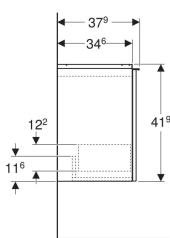

Geberit Acanto -alakaappi pesualtaalle, yhdellä laatikolla

Esimerkkikuva

Ominaisuudet

- FSC™ C134279 -sertifioitu
- Kiinnitys seinään
- Yhdellä laatikolla
- Hitaasti sulkeutuva laatikosto
- Laatikoissa ei ole syvennystä vesilukolle
- Avaaminen vetimellä

- Vedin vaihdettavissa
- Kosteudenkestävä
- Toimitetaan esikoottuna

Tekniset tiedot

Materiaali	Lujapuristettu kolmikerroksinen lastulevy
Laatikon maksimikuorma	30 kg

Toimituksen sisältö

- Alakaappi pesualtaalle

- Kiinnitystarvikkeet

Tuotenumero	LVI nro.	Väri / pinta	B	Pesualtaan leveys	H	T	
503.002.01.1	6019284	Runko ja etuosa: valkoinen/lakattu korkeakiilto Vedin: valkoinen/jauhepinnoitettu matta	44.6 cm	45 cm	41.9 cm	37.9 cm	Uusi
503.002.01.2	6019285	Runko: valkoinen/lakattu kiiltävä Etuosa: valkoinen/kiiltävä lasi Vedin: valkoinen/jauhepinnoitettu matta	44.6 cm	45 cm	41.9 cm	37.9 cm	Uusi
503.002.01.3 *	6019286	Runko ja etuosa: valkoinen/lakattu matta Vedin: valkoinen/jauhepinnoitettu matta	44.6 cm	45 cm	41.9 cm	37.9 cm	Uusi
503.002.JH.1	6019312	Runko ja etuosa: tammi/melamiini puukuvio Vedin: laava/jauhepinnoitettu matta	44.6 cm	45 cm	41.9 cm	37.9 cm	Uusi
503.002.JK.1	6019313	Runko ja etuosa: laava/lakattu matta Vedin: laava/jauhepinnoitettu matta	44.6 cm	45 cm	41.9 cm	37.9 cm	Uusi
503.002.JK.2	6019314	Runko: laava/lakattu matta Etuosa: laava/kiiltävä lasi Vedin: laava/jauhepinnoitettu matta	44.6 cm	45 cm	41.9 cm	37.9 cm	Uusi
503.002.JR.1 *	6019315	Runko ja etuosa: hikkoripuu/melamiini puukuvio Vedin: laava/jauhepinnoitettu matta	44.6 cm	45 cm	41.9 cm	37.9 cm	Uusi