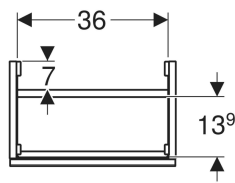

Geberit Acanto -alakaappi pesualtaalle, yhdellä ovella

Esimerkkikuva

Ominaisuudet

- FSC™ C134279 -sertifioitu
- Kiinnitys seinään
- Yhdellä ovella
- Saranapuoli vasen tai oikea
- Push Open -mekanismilla

- Pehmeästi sulkeutuva ovi
- Kosteudenkestävä
- Toimitetaan esikoottuna

Tekniset tiedot

Materiaali | Lujapuristettu kolmikerroksinen lastulevy

Toimituksen sisältö

- Alakaappi pesualtaalle
- Kiinnitystarvikkeet

Tuotenumero	LVI nro.	Väri / pinta	B	Pesualtaan leveys	H	T	
503.001.01.1	6019281	Runko ja etuosa: valkoinen/lakattu korkeakiilto Vedin: valkoinen/jauhepinnoitettu matta	39.2 cm	40 cm	53.9 cm	24.6 cm	Uusi
503.001.01.2	6019282	Runko: valkoinen/lakattu kiiltävä Etuosa: valkoinen/kiiltävä lasi Vedin: valkoinen/jauhepinnoitettu matta	39.2 cm	40 cm	53.9 cm	24.6 cm	Uusi
503.001.01.3 *	6019283	Runko ja etuosa: valkoinen/lakattu matta Vedin: valkoinen/jauhepinnoitettu matta	39.2 cm	40 cm	53.9 cm	24.6 cm	Uusi
503.001.JH.1	6019308	Runko ja etuosa: tammi/melamiini puukuvio Vedin: laava/jauhepinnoitettu matta	39.2 cm	40 cm	53.9 cm	24.6 cm	Uusi
503.001.JK.1	6019309	Runko ja etuosa: laava/lakattu matta Vedin: laava/jauhepinnoitettu matta	39.2 cm	40 cm	53.9 cm	24.6 cm	Uusi
503.001.JK.2	6019310	Runko: laava/lakattu matta Etuosa: laava/kiiltävä lasi Vedin: laava/jauhepinnoitettu matta	39.2 cm	40 cm	53.9 cm	24.6 cm	Uusi
503.001.JR.1 *	6019311	Runko ja etuosa: hickoripuu/melamiini puukuvio Vedin: laava/jauhepinnoitettu matta	39.2 cm	40 cm	53.9 cm	24.6 cm	Uusi