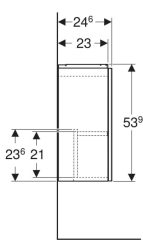

Geberit Acanto -alakaappi pesualtaalle, yhdellä ovella

Esimerkkikuva

Ominaisuudet

- FSC™ C134279 -sertifioitu
- Kiinnitys seinään
- Yhdellä ovella
- Saranapuoli vasen tai oikea
- Push Open -mekanismilla

- Pehmeästi sulkeutuva ovi
- Kosteudenkestävä
- Toimitetaan esikoottuna

Tekniset tiedot

Materiaali | Lujapuristettu kolmikerroksinen lastulevy

Toimituksen sisältö

- Alakaappi pesualtaalle
- Kiinnitystarvikkeet

Tuotenumero	LVI nro.	Väri / pinta	B	Pesualtaan leveys	H	T	
503.001.01.1	6019281	Runko ja etuosa: valkoinen/lakattu korkeakiilto Vedin: valkoinen/jauhepinnoitettu matta	39.2 cm	40 cm	53.9 cm	24.6 cm	Uusi
503.001.01.2	6019282	Runko: valkoinen/lakattu kiiltävä Etuosa: valkoinen/kiiltävä lasi Vedin: valkoinen/jauhepinnoitettu matta	39.2 cm	40 cm	53.9 cm	24.6 cm	Uusi
503.001.01.3 *	6019283	Runko ja etuosa: valkoinen/lakattu matta Vedin: valkoinen/jauhepinnoitettu matta	39.2 cm	40 cm	53.9 cm	24.6 cm	Uusi
503.001.JH.1	6019308	Runko ja etuosa: tammi/melamiini puukuvio Vedin: laava/jauhepinnoitettu matta	39.2 cm	40 cm	53.9 cm	24.6 cm	Uusi
503.001.JK.1	6019309	Runko ja etuosa: laava/lakattu matta Vedin: laava/jauhepinnoitettu matta	39.2 cm	40 cm	53.9 cm	24.6 cm	Uusi
503.001.JK.2	6019310	Runko: laava/lakattu matta Etuosa: laava/kiiltävä lasi Vedin: laava/jauhepinnoitettu matta	39.2 cm	40 cm	53.9 cm	24.6 cm	Uusi
503.001.JR.1 *	6019311	Runko ja etuosa: hickoripuu/melamiini puukuvio Vedin: laava/jauhepinnoitettu matta	39.2 cm	40 cm	53.9 cm	24.6 cm	Uusi