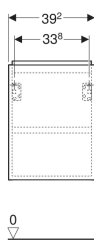

Geberit Acanto -alakaappi pesualtaalle, yhdellä ovella

Esimerkkikuva

Ominaisuudet

- FSC™ C134279 -sertifioitu
- Kiinnitys seinään
- Yhdellä ovella
- Saranapuoli vasen tai oikea
- Push Open -mekanismilla

- Pehmeästi sulkeutuva ovi
- Kosteudenkestävä
- Toimitetaan esikoottuna

Tekniset tiedot

Materiaali | Lujapuristettu kolmikerroksinen lastulevy

Toimituksen sisältö

- Alakaappi pesualtaalle
- Kiinnitystarvikkeet

Tuotenumero	LVI nro.	Väri / pinta	B	Pesualtaan leveys	H	T	
503.001.01.1	6019281	Runko ja etuosa: valkoinen/lakattu korkeakiilto Vedin: valkoinen/jauhepinnoitettu matta	39.2 cm	40 cm	53.9 cm	24.6 cm	Uusi
503.001.01.2	6019282	Runko: valkoinen/lakattu kiiltävä Etuosa: valkoinen/kiiltävä lasi Vedin: valkoinen/jauhepinnoitettu matta	39.2 cm	40 cm	53.9 cm	24.6 cm	Uusi
503.001.01.3 *	6019283	Runko ja etuosa: valkoinen/lakattu matta Vedin: valkoinen/jauhepinnoitettu matta	39.2 cm	40 cm	53.9 cm	24.6 cm	Uusi
503.001.JH.1	6019308	Runko ja etuosa: tammi/melamiini puukuvio Vedin: laava/jauhepinnoitettu matta	39.2 cm	40 cm	53.9 cm	24.6 cm	Uusi
503.001.JK.1	6019309	Runko ja etuosa: laava/lakattu matta Vedin: laava/jauhepinnoitettu matta	39.2 cm	40 cm	53.9 cm	24.6 cm	Uusi
503.001.JK.2	6019310	Runko: laava/lakattu matta Etuosa: laava/kiiltävä lasi Vedin: laava/jauhepinnoitettu matta	39.2 cm	40 cm	53.9 cm	24.6 cm	Uusi
503.001.JR.1 *	6019311	Runko ja etuosa: hickoripuu/melamiini puukuvio Vedin: laava/jauhepinnoitettu matta	39.2 cm	40 cm	53.9 cm	24.6 cm	Uusi