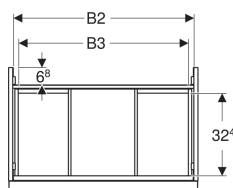

### Ominaisuudet

- FSC™ C134279 -sertifioitu
- Kiinnitys seinään
- Yhdellä laatikolla
- Yksi sisälaatikko
- Avaaminen vetimellä
- Vedin vaihdettavissa

- Hitaasti sulkeutuva laatikosto
- Laatikoissa ei ole syvennyksiä vesilukolle
- Kosteudenkestävä
- Toimitetaan esikoottuna

### Tekniset tiedot

Materiaali	Lujapuristettu kolmikerroksinen lastulevy
Laatikon maksimikuorma	30 kg

### Toimituksen sisältö

- Alakaappi pesualtaalle

- Kiinnitystarvikkeet

Tuotenumero	LVI nro.	Väri / pinta	B	B1	B2	B3	Pesualtaan leveys	H	T	
503.006.JK.2	6019330	Runko: laava/lakattu matta Etuosa: laava/kiiltävä lasi Vedin: laava/jauhepinnoitettu matta	118.4 cm	113 cm	115.2 cm	113 cm	120 cm	54.1 cm	47.5 cm	Uusi
503.003.01.1	6019287	Runko ja etuosa: valkoinen/lakattu korkeakiilto Vedin: valkoinen/jauhepinnoitettu matta	59.2 cm	53.8 cm	56 cm	51.8 cm	60 cm	54.1 cm	47.5 cm	Uusi
503.003.01.2	6019288	Runko: valkoinen/lakattu kiiltävä Etuosa: valkoinen/kiiltävä lasi Vedin: valkoinen/jauhepinnoitettu matta	59.2 cm	53.8 cm	56 cm	51.8 cm	60 cm	54.1 cm	47.5 cm	Uusi
503.003.01.3 *	6019289	Runko ja etuosa: valkoinen/lakattu matta Vedin: valkoinen/jauhepinnoitettu matta	59.2 cm	53.8 cm	56 cm	51.8 cm	60 cm	54.1 cm	47.5 cm	Uusi
503.003.JH.1	6019316	Runko ja etuosa: tammi/melamiini puukuvio Vedin: laava/jauhepinnoitettu matta	59.2 cm	53.8 cm	56 cm	56 cm	60 cm	54.1 cm	47.5 cm	Uusi
503.003.JK.1	6019317	Runko ja etuosa: laava/lakattu matta Vedin: laava/jauhepinnoitettu matta	59.2 cm	53.8 cm	56 cm	51.8 cm	60 cm	54.1 cm	47.5 cm	Uusi
503.003.JK.2	6019318	Runko: laava/lakattu matta Etuosa: laava/kiiltävä lasi Vedin: laava/jauhepinnoitettu matta	59.2 cm	53.8 cm	56 cm	51.8 cm	60 cm	54.1 cm	47.5 cm	Uusi
503.003.JR.1 *	6019319	Runko ja etuosa: hickoripuu/melamiini puukuvio Vedin: laava/jauhepinnoitettu matta	59.2 cm	53.8 cm	56 cm	51.8 cm	60 cm	54.1 cm	47.5 cm	Uusi
503.004.01.1	6019290	Runko ja etuosa: valkoinen/lakattu korkeakiilto	74 cm	68.8 cm	70.8 cm	66.5 cm	75 cm	54.1 cm	47.5 cm	Uusi