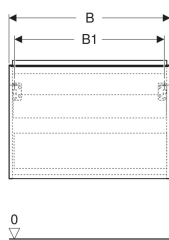

### Ominaisuudet

- FSC™ C134279 -sertifioitu
- Kiinnitys seinään
- Yhdellä laatikolla
- Yksi sisälaatikko
- Avaaminen vetimellä
- Vedin vaihdettavissa

- Hitaasti sulkeutuva laatikosto
- Laatikoissa ei ole syvennyksiä vesilukolle
- Kosteudenkestävä
- Toimitetaan esikoottuna

### Tekniset tiedot

Materiaali	Lujapuristettu kolmikerroksinen lastulevy
Laatikon maksimikuorma	30 kg

### Toimituksen sisältö

- Alakaappi pesualtaalle

- Kiinnitystarvikkeet

Tuotenumero	LVI nro.	Väri / pinta	B	B1	B2	B3	Pesualtaan leveys	H	T	
503.006.JK.2	6019330	Runko: laava/lakattu matta Etuosa: laava/kiiltävä lasi Vedin: laava/jauhepinnoitettu matta	118.4 cm	113 cm	115.2 cm	113 cm	120 cm	54.1 cm	47.5 cm	Uusi
503.003.01.1	6019287	Runko ja etuosa: valkoinen/lakattu korkeakiilto Vedin: valkoinen/jauhepinnoitettu matta	59.2 cm	53.8 cm	56 cm	51.8 cm	60 cm	54.1 cm	47.5 cm	Uusi
503.003.01.2	6019288	Runko: valkoinen/lakattu kiiltävä Etuosa: valkoinen/kiiltävä lasi Vedin: valkoinen/jauhepinnoitettu matta	59.2 cm	53.8 cm	56 cm	51.8 cm	60 cm	54.1 cm	47.5 cm	Uusi
503.003.01.3 *	6019289	Runko ja etuosa: valkoinen/lakattu matta Vedin: valkoinen/jauhepinnoitettu matta	59.2 cm	53.8 cm	56 cm	51.8 cm	60 cm	54.1 cm	47.5 cm	Uusi
503.003.JH.1	6019316	Runko ja etuosa: tammi/melamiini puukuvio Vedin: laava/jauhepinnoitettu matta	59.2 cm	53.8 cm	56 cm	56 cm	60 cm	54.1 cm	47.5 cm	Uusi
503.003.JK.1	6019317	Runko ja etuosa: laava/lakattu matta Vedin: laava/jauhepinnoitettu matta	59.2 cm	53.8 cm	56 cm	51.8 cm	60 cm	54.1 cm	47.5 cm	Uusi
503.003.JK.2	6019318	Runko: laava/lakattu matta Etuosa: laava/kiiltävä lasi Vedin: laava/jauhepinnoitettu matta	59.2 cm	53.8 cm	56 cm	51.8 cm	60 cm	54.1 cm	47.5 cm	Uusi
503.003.JR.1 *	6019319	Runko ja etuosa: hickoripuu/melamiini puukuvio Vedin: laava/jauhepinnoitettu matta	59.2 cm	53.8 cm	56 cm	51.8 cm	60 cm	54.1 cm	47.5 cm	Uusi
503.004.01.1	6019290	Runko ja etuosa: valkoinen/lakattu korkeakiilto	74 cm	68.8 cm	70.8 cm	66.5 cm	75 cm	54.1 cm	47.5 cm	Uusi