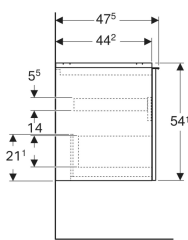

Ominaisuudet

- FSC™ C134279 -sertifioitu
- Kiinnitys seinään
- Yhdellä laatikolla
- Yksi sisälaatikko
- Avaaminen vetimellä
- Vedin vaihdettavissa

- Hitaasti sulkeutuva laatikosto
- Laatikoissa ei ole syvennyksiä vesilukolle
- Kosteudenkestävä
- Toimitetaan esikoottuna

Tekniset tiedot

Materiaali	Lujapuristettu kolmikerroksinen lastulevy
Laatikon maksimikuorma	30 kg

Toimituksen sisältö

- Alakaappi pesualtaalle

- Kiinnitystarvikkeet

Tuotenumero	LVI nro.	Väri / pinta	B	B1	B2	B3	Pesualtaan leveys	H	T	
503.006.JK.2	6019330	Runko: laava/lakattu matta Etuosa: laava/kiiltävä lasi Vedin: laava/jauhepinnoitettu matta	118.4 cm	113 cm	115.2 cm	113 cm	120 cm	54.1 cm	47.5 cm	Uusi
503.003.01.1	6019287	Runko ja etuosa: valkoinen/lakattu korkeakiilto Vedin: valkoinen/jauhepinnoitettu matta	59.2 cm	53.8 cm	56 cm	51.8 cm	60 cm	54.1 cm	47.5 cm	Uusi
503.003.01.2	6019288	Runko: valkoinen/lakattu kiiltävä Etuosa: valkoinen/kiiltävä lasi Vedin: valkoinen/jauhepinnoitettu matta	59.2 cm	53.8 cm	56 cm	51.8 cm	60 cm	54.1 cm	47.5 cm	Uusi
503.003.01.3 *	6019289	Runko ja etuosa: valkoinen/lakattu matta Vedin: valkoinen/jauhepinnoitettu matta	59.2 cm	53.8 cm	56 cm	51.8 cm	60 cm	54.1 cm	47.5 cm	Uusi
503.003.JH.1	6019316	Runko ja etuosa: tammi/melamiini puukuvio Vedin: laava/jauhepinnoitettu matta	59.2 cm	53.8 cm	56 cm	56 cm	60 cm	54.1 cm	47.5 cm	Uusi
503.003.JK.1	6019317	Runko ja etuosa: laava/lakattu matta Vedin: laava/jauhepinnoitettu matta	59.2 cm	53.8 cm	56 cm	51.8 cm	60 cm	54.1 cm	47.5 cm	Uusi
503.003.JK.2	6019318	Runko: laava/lakattu matta Etuosa: laava/kiiltävä lasi Vedin: laava/jauhepinnoitettu matta	59.2 cm	53.8 cm	56 cm	51.8 cm	60 cm	54.1 cm	47.5 cm	Uusi
503.003.JR.1 *	6019319	Runko ja etuosa: hickoripuu/melamiini puukuvio Vedin: laava/jauhepinnoitettu matta	59.2 cm	53.8 cm	56 cm	51.8 cm	60 cm	54.1 cm	47.5 cm	Uusi
503.004.01.1	6019290	Runko ja etuosa: valkoinen/lakattu korkeakiilto	74 cm	68.8 cm	70.8 cm	66.5 cm	75 cm	54.1 cm	47.5 cm	Uusi