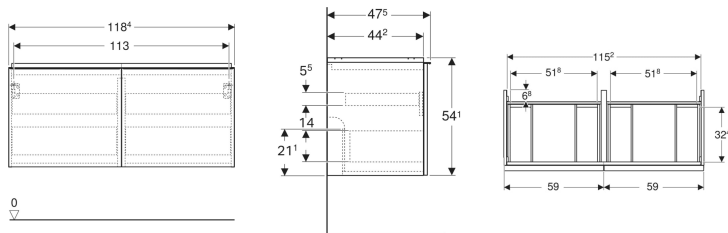

Geberit Acanto -alakaappi kaksoispesualtaalle, kahdella laatikolla ja kahdella sisälaatikolla

Esimerkkikuva

Ominaisuudet

- FSC™ C134279 -sertifioitu
- Kiinnitys seinään
- Kahdella laatikolla
- Kahdella sisälaatikolla
- Avaaminen vetimellä
- Vedin vaihdettavissa

- Hitaasti sulkeutuva laatikosto
- Laatikoissa ei ole syvennyksiä vesilukolle
- Kosteudenkestävä
- Toimitetaan esikoottuna

Tekniset tiedot

Materiaali	Lujapuristettu kolmikerroksinen lastulevy
Laatikon maksimikuorma	30 kg

Toimituksen sisältö

- Alakaappi kaksoispesualtaalle
- Kiinnitystarvikkeet

Tuotenumero	LVI nro.	Väri / pinta	B	Pesualtaan leveys	H	T	
503.007.01.1	6019299	Runko ja etuosaa: valkoinen/lakattu korkeakiilto Vedin: valkoinen/jauhepinnoitettu matta	118.4 cm	120 cm	54.1 cm	47.5 cm	Uusi
503.007.01.2	6019300	Runko: valkoinen/lakattu kiiltävä Etuosa: valkoinen/kiiltävä lasi Vedin: valkoinen/jauhepinnoitettu matta	118.4 cm	120 cm	54.1 cm	47.5 cm	Uusi
503.007.01.3 *	6019301	Runko ja etuosaa: valkoinen/lakattu matta Vedin: valkoinen/jauhepinnoitettu matta	118.4 cm	120 cm	54.1 cm	47.5 cm	Uusi
503.007.JH.1	6019332	Runko ja etuosaa: tammi/melamiini puukuvio Vedin: laava/jauhepinnoitettu matta	118.4 cm	120 cm	54.1 cm	47.5 cm	Uusi
503.007.JK.1	6019333	Runko ja etuosaa: laava/lakattu matta Vedin: laava/jauhepinnoitettu matta	118.4 cm	120 cm	54.1 cm	47.5 cm	Uusi
503.007.JK.2	6019334	Runko: laava/lakattu matta Etuosa: laava/kiiltävä lasi Vedin: laava/jauhepinnoitettu matta	118.4 cm	120 cm	54.1 cm	47.5 cm	Uusi
503.007.JR.1 *	6019335	Runko ja etuosaa: hikkoripuu/melamiini puukuvio Vedin: laava/jauhepinnoitettu matta	118.4 cm	120 cm	54.1 cm	47.5 cm	Uusi