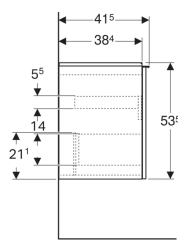

Ominaisuudet

- FSC™ C134279 -sertifioitu
- Kiinnitys seinään
- Yhdellä laatikolla
- Yksi sisälaatikko
- Avaaminen vetimellä
- Vedin vaihdettavissa
- Hitaasti sulkeutuva laatikosto

- Laatikoissa ei ole syvennyksiä vesilukolle
- Compact -malli
- Kosteudenkestävä
- Toimitetaan esikoottuna

Tekniset tiedot

Materiaali	Lujapuristettu kolmikerroksinen lastulevy
Laatikon maksimikuorma	30 kg

Toimituksen sisältö

- Alakaappi pesualtaalle

- Kiinnitystarvikkeet

Tuotenumero	LVI nro.	Väri / pinta	B	B1	B2	B3	Pesualtaan leveys	H	T	
503.008.01.1	6019302	Runko ja etuosaa: valkoinen/lakattu korkeakiilto Vedin: valkoinen/jauhepinnoitettu matta	59.2 cm	53.8 cm	56 cm	51.9 cm	60 cm	53.5 cm	41.5 cm	Uusi
503.008.01.2	6019303	Runko: valkoinen/lakattu kiiltävä Etuosa: valkoinen/kiiltävä lasi Vedin: valkoinen/jauhepinnoitettu matta	59.2 cm	53.8 cm	56 cm	51.9 cm	60 cm	53.5 cm	41.5 cm	Uusi
503.008.01.3 *	6019304	Runko ja etuosaa: valkoinen/lakattu matta Vedin: valkoinen/jauhepinnoitettu matta	59.2 cm	53.8 cm	56 cm	51.9 cm	60 cm	53.5 cm	41.5 cm	Uusi
503.008.JH.1	6019336	Runko ja etuosaa: tammi/melamiini puukuvio Vedin: laava/jauhepinnoitettu matta	59.2 cm	53.8 cm	56 cm	51.9 cm	60 cm	53.5 cm	41.5 cm	Uusi
503.008.JK.1	6019337	Runko ja etuosaa: laava/lakattu matta Vedin: laava/jauhepinnoitettu matta	59.2 cm	53.8 cm	56 cm	51.9 cm	60 cm	53.5 cm	41.5 cm	Uusi
503.008.JK.2	6019338	Runko: laava/lakattu matta Etuosa: laava/kiiltävä lasi Vedin: laava/jauhepinnoitettu matta	59.2 cm	53.8 cm	56 cm	51.9 cm	60 cm	53.5 cm	41.5 cm	Uusi
503.008.JR.1 *	6019339	Runko ja etuosaa: hickoripuu/melamiini puukuvio Vedin: laava/jauhepinnoitettu matta	59.2 cm	53.8 cm	56 cm	51.9 cm	60 cm	53.5 cm	41.5 cm	Uusi
503.009.01.1	6019305	Runko ja etuosaa: valkoinen/lakattu korkeakiilto Vedin: valkoinen/jauhepinnoitettu matta	74 cm	68 cm	70.8 cm	66.7 cm	75 cm	53.5 cm	41.5 cm	Uusi
503.009.01.2	6019306	Runko: valkoinen/lakattu kiiltävä Etuosa: valkoinen/kiiltävä lasi Vedin: valkoinen/jauhepinnoitettu matta	74 cm	68 cm	70.8 cm	66.7 cm	75 cm	53.5 cm	41.5 cm	Uusi
503.009.01.3 *	6019307	Runko ja etuosaa: valkoinen/lakattu matta	74 cm	68 cm	70.8 cm	66.7 cm	75 cm	53.5 cm	41.5 cm	Uusi