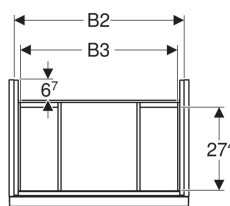

Ominaisuudet

- FSC™ C134279 -sertifioitu
- Kiinnitys seinään
- Yhdellä laatikolla
- Yksi sisälaatikko
- Avaaminen vetimellä
- Vedin vaihdettavissa
- Hitaasti sulkeutuva laatikosto

- Laatikoissa ei ole syvennyksiä vesilukolle
- Compact -malli
- Kosteudenkestävä
- Toimitetaan esikoottuna

Tekniset tiedot

Materiaali	Lujapuristettu kolmikerroksinen lastulevy
Laatikon maksimikuorma	30 kg

Toimituksen sisältö

- Alakaappi pesualtaalle

- Kiinnitystarvikkeet

Tuotenumero	LVI nro.	Väri / pinta	B	B1	B2	B3	Pesualtaan leveys	H	T	
503.008.01.1	6019302	Runko ja etuosaa: valkoinen/lakattu korkeakiilto Vedin: valkoinen/jauhepinnoitettu matta	59.2 cm	53.8 cm	56 cm	51.9 cm	60 cm	53.5 cm	41.5 cm	Uusi
503.008.01.2	6019303	Runko: valkoinen/lakattu kiiltävä Etuosa: valkoinen/kiiltävä lasi Vedin: valkoinen/jauhepinnoitettu matta	59.2 cm	53.8 cm	56 cm	51.9 cm	60 cm	53.5 cm	41.5 cm	Uusi
503.008.01.3 *	6019304	Runko ja etuosaa: valkoinen/lakattu matta Vedin: valkoinen/jauhepinnoitettu matta	59.2 cm	53.8 cm	56 cm	51.9 cm	60 cm	53.5 cm	41.5 cm	Uusi
503.008.JH.1	6019336	Runko ja etuosaa: tammi/melamiini puukuvio Vedin: laava/jauhepinnoitettu matta	59.2 cm	53.8 cm	56 cm	51.9 cm	60 cm	53.5 cm	41.5 cm	Uusi
503.008.JK.1	6019337	Runko ja etuosaa: laava/lakattu matta Vedin: laava/jauhepinnoitettu matta	59.2 cm	53.8 cm	56 cm	51.9 cm	60 cm	53.5 cm	41.5 cm	Uusi
503.008.JK.2	6019338	Runko: laava/lakattu matta Etuosa: laava/kiiltävä lasi Vedin: laava/jauhepinnoitettu matta	59.2 cm	53.8 cm	56 cm	51.9 cm	60 cm	53.5 cm	41.5 cm	Uusi
503.008.JR.1 *	6019339	Runko ja etuosaa: hickoripuu/melamiini puukuvio Vedin: laava/jauhepinnoitettu matta	59.2 cm	53.8 cm	56 cm	51.9 cm	60 cm	53.5 cm	41.5 cm	Uusi
503.009.01.1	6019305	Runko ja etuosaa: valkoinen/lakattu korkeakiilto Vedin: valkoinen/jauhepinnoitettu matta	74 cm	68 cm	70.8 cm	66.7 cm	75 cm	53.5 cm	41.5 cm	Uusi
503.009.01.2	6019306	Runko: valkoinen/lakattu kiiltävä Etuosa: valkoinen/kiiltävä lasi Vedin: valkoinen/jauhepinnoitettu matta	74 cm	68 cm	70.8 cm	66.7 cm	75 cm	53.5 cm	41.5 cm	Uusi
503.009.01.3 *	6019307	Runko ja etuosaa: valkoinen/lakattu matta	74 cm	68 cm	70.8 cm	66.7 cm	75 cm	53.5 cm	41.5 cm	Uusi