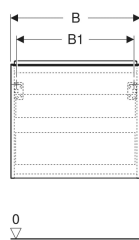

Ominaisuudet

- FSC™ C134279 -sertifioitu
- Kiinnitys seinään
- Yhdellä laatikolla
- Yksi sisälaatikko
- Avaaminen vetimellä
- Vedin vaihdettavissa
- Hitaasti sulkeutuva laatikosto

- Laatikoissa ei ole syvennyksiä vesilukolle
- Compact -malli
- Kosteudenkestävä
- Toimitetaan esikoottuna

Tekniset tiedot

Materiaali	Lujapuristettu kolmikerroksinen lastulevy
Laatikon maksimikuorma	30 kg

Toimituksen sisältö

- Alakaappi pesualtaalle

- Kiinnitystarvikkeet

Tuotenumero	LVI nro.	Väri / pinta	B	B1	B2	B3	Pesualtaan leveys	H	T	
503.008.01.1	6019302	Runko ja etuosaa: valkoinen/lakattu korkeakiilto Vedin: valkoinen/jauhepinnoitettu matta	59.2 cm	53.8 cm	56 cm	51.9 cm	60 cm	53.5 cm	41.5 cm	Uusi
503.008.01.2	6019303	Runko: valkoinen/lakattu kiiltävä Etuosa: valkoinen/kiiltävä lasi Vedin: valkoinen/jauhepinnoitettu matta	59.2 cm	53.8 cm	56 cm	51.9 cm	60 cm	53.5 cm	41.5 cm	Uusi
503.008.01.3 *	6019304	Runko ja etuosaa: valkoinen/lakattu matta Vedin: valkoinen/jauhepinnoitettu matta	59.2 cm	53.8 cm	56 cm	51.9 cm	60 cm	53.5 cm	41.5 cm	Uusi
503.008.JH.1	6019336	Runko ja etuosaa: tammi/melamiini puukuvio Vedin: laava/jauhepinnoitettu matta	59.2 cm	53.8 cm	56 cm	51.9 cm	60 cm	53.5 cm	41.5 cm	Uusi
503.008.JK.1	6019337	Runko ja etuosaa: laava/lakattu matta Vedin: laava/jauhepinnoitettu matta	59.2 cm	53.8 cm	56 cm	51.9 cm	60 cm	53.5 cm	41.5 cm	Uusi
503.008.JK.2	6019338	Runko: laava/lakattu matta Etuosa: laava/kiiltävä lasi Vedin: laava/jauhepinnoitettu matta	59.2 cm	53.8 cm	56 cm	51.9 cm	60 cm	53.5 cm	41.5 cm	Uusi
503.008.JR.1 *	6019339	Runko ja etuosaa: hickoripuu/melamiini puukuvio Vedin: laava/jauhepinnoitettu matta	59.2 cm	53.8 cm	56 cm	51.9 cm	60 cm	53.5 cm	41.5 cm	Uusi
503.009.01.1	6019305	Runko ja etuosaa: valkoinen/lakattu korkeakiilto Vedin: valkoinen/jauhepinnoitettu matta	74 cm	68 cm	70.8 cm	66.7 cm	75 cm	53.5 cm	41.5 cm	Uusi
503.009.01.2	6019306	Runko: valkoinen/lakattu kiiltävä Etuosa: valkoinen/kiiltävä lasi Vedin: valkoinen/jauhepinnoitettu matta	74 cm	68 cm	70.8 cm	66.7 cm	75 cm	53.5 cm	41.5 cm	Uusi
503.009.01.3 *	6019307	Runko ja etuosaa: valkoinen/lakattu matta	74 cm	68 cm	70.8 cm	66.7 cm	75 cm	53.5 cm	41.5 cm	Uusi