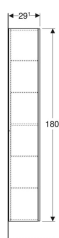

## Geberit-korkea kaappi, yhdellä ovella

Esimerkkikuva

### Ominaisuudet

- FSC™ C134279 -sertifioitu
- Kiinnitys seinään
- Yhdellä ovella
- Pehmeästi sulkeutuva ovi

- Avaaminen oven huulloksesta tai push-to-open-mekanismilla
- Neljä siirrettävää lasihyllyä
- Yksi kiinteä hylly
- Saranapuoli vasen tai oikea
- Kosteudenkestävä
- Toimitetaan esikoottuna

### Tekniset tiedot

Materiaali | Lujapuristettu kolmikerroksinen lastulevy

### Toimituksen sisältö

- Korkea kaappi
- 4 lasihyllyä
- Kiinnitystarvikkeet

Tuotenumero	LVI nro.	Väri / pinta	B	H	T	
502.316.01.1	6018681	Runko ja etuosa: valkoinen/lakattu korkeakiilto	36 cm	180 cm	29.1 cm	
502.316.01.3 *	6018682	Runko ja etuosa: valkoinen/lakattu matta	36 cm	180 cm	29.1 cm	
502.316.JK.1	6018683	Runko ja etuosa: laava/lakattu matta	36 cm	180 cm	29.1 cm	
502.316.JL.1 *	6018684	Runko ja etuosa: hiekanharmaa/kiiltolakattu	36 cm	180 cm	29.1 cm	
502.316.JH.1	6018685	Runko ja etuosa: tammi/melamiini puukuvio	36 cm	180 cm	29.1 cm	
502.316.JR.1 *	6018686	Runko ja etuosa: hikkoripuu/melamiini puukuvio	36 cm	180 cm	29.1 cm	
502.316.01.2	6019344	Runko: valkoinen/lakattu kiiltävä Etuosa: valkoinen/kiiltävä lasi	36 cm	180 cm	29.1 cm	Uusi
502.316.JK.2	6019349	Runko: laava/lakattu matta Etuosa: laava/kiiltävä lasi	36 cm	180 cm	29.1 cm	Uusi
505.083.00.7 *	6019192	Runko ja etuosa: greige/lakattu matta	36 cm	180 cm	29.1 cm	
505.083.00.8 *	6019189	Runko ja etuosa: valkoinen/lakattu matta	36 cm	180 cm	29.1 cm	