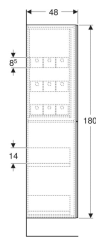

Geberit-korkea kaappi, kahdella vetolaatikolla

Esimerkkikuva

Käyttötarkoitukset

- Sarjoille Geberit ONE, Acanto, iCon ja VariForm

Ominaisuudet

- FSC™ C134279 -sertifioitu
- Kiinnitys seinään
- Kahdella laatikolla

- Hitaasti sulkeutuva laatikosto
- Kosteudenkestävä
- Toimitetaan esikoottuna

Tekniset tiedot

Materiaali	Lujapuristettu kolmikerroksinen lastulevy
Laatikon maksimikuorma	30 kg

Toimituksen sisältö

- Korkea kaappi
- 9 säilytyslaatikkoa
- Kiinnitystarvikkeet

Tuoteno	LVI nro.	Väri / pinta	B	H	T	
503.011.01.1	6019346	Runko ja etuosa: valkoinen/lakattu korkeakiilto	24 cm	180 cm	48 cm	Uusi
503.011.01.2	6019347	Runko: valkoinen/lakattu kiiltävä Etuosa: valkoinen/kiiltävä lasi	24 cm	180 cm	48 cm	Uusi
503.011.01.3 *	6019348	Runko ja etuosa: valkoinen/lakattu matta	24 cm	180 cm	48 cm	Uusi
503.011.JH.1	6019351	Runko ja etuosa: tammi/melamiini puukuvio	24 cm	180 cm	48 cm	Uusi
503.011.JK.1	6019352	Runko ja etuosa: laava/lakattu matta	24 cm	180 cm	48 cm	Uusi
503.011.JK.2	6019353	Runko: laava/lakattu matta Etuosa: laava/kiiltävä lasi	24 cm	180 cm	48 cm	Uusi
503.011.JR.1 *	6019354	Runko ja etuosa: hickoripuu/melamiini puukuvio	24 cm	180 cm	48 cm	Uusi

* Tilauskohtainen tuotanto

Tarvikkeet

- Geberit-säilytyslokero
- Geberit-säilytyslaatikko
- Geberit-pistorasia
- Geberit-valolista laatikolle, vasen ja oikea, pituus 40 cm