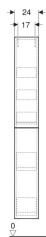

Geberit-korkea kaappi, kahdella vetolaatikolla

Esimerkkikuva

Käyttötarkoitukset

- Sarjoille Geberit ONE, Acanto, iCon ja VariForm

Ominaisuudet

- FSC™ C134279 -sertifioitu
- Kiinnitys seinään
- Kahdella laatikolla

- Hitaasti sulkeutuva laatikosto
- Kosteudenkestävä
- Toimitetaan esikoottuna

Tekniset tiedot

Materiaali	Lujapuristettu kolmikerroksinen lastulevy
Laatikon maksimikuorma	30 kg

Toimituksen sisältö

- Korkea kaappi
- 9 säilytyslaatikkoa
- Kiinnitystarvikkeet

Tuoteno	LVI nro.	Väri / pinta	B	H	T	
503.011.01.1	6019346	Runko ja etuosa: valkoinen/lakattu korkeakiilto	24 cm	180 cm	48 cm	Uusi
503.011.01.2	6019347	Runko: valkoinen/lakattu kiiltävä Etuosa: valkoinen/kiiltävä lasi	24 cm	180 cm	48 cm	Uusi
503.011.01.3 *	6019348	Runko ja etuosa: valkoinen/lakattu matta	24 cm	180 cm	48 cm	Uusi
503.011.JH.1	6019351	Runko ja etuosa: tammi/melamiini puukuvio	24 cm	180 cm	48 cm	Uusi
503.011.JK.1	6019352	Runko ja etuosa: laava/lakattu matta	24 cm	180 cm	48 cm	Uusi
503.011.JK.2	6019353	Runko: laava/lakattu matta Etuosa: laava/kiiltävä lasi	24 cm	180 cm	48 cm	Uusi
503.011.JR.1 *	6019354	Runko ja etuosa: hickoripuu/melamiini puukuvio	24 cm	180 cm	48 cm	Uusi