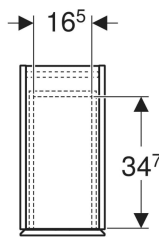

Geberit-korkea kaappi, kahdella vetolaatikolla

Esimerkkikuva

Käyttötarkoitukset

- Sarjoille Geberit ONE, Acanto, iCon ja VariForm

Ominaisuudet

- FSC™ C134279 -sertifioitu
- Kiinnitys seinään
- Kahdella laatikolla

- Hitaasti sulkeutuva laatikosto
- Kosteudenkestävä
- Toimitetaan esikoottuna

Tekniset tiedot

Materiaali	Lujapuristettu kolmikerroksinen lastulevy
Laatikon maksimikuorma	30 kg

Toimituksen sisältö

- Korkea kaappi
- 9 säilytyslaatikkoa
- Kiinnitystarvikkeet

Tuoteno	LVI nro.	Väri / pinta	B	H	T	
503.011.01.1	6019346	Runko ja etuosa: valkoinen/lakattu korkeakiilto	24 cm	180 cm	48 cm	Uusi
503.011.01.2	6019347	Runko: valkoinen/lakattu kiiltävä Etuosa: valkoinen/kiiltävä lasi	24 cm	180 cm	48 cm	Uusi
503.011.01.3 *	6019348	Runko ja etuosa: valkoinen/lakattu matta	24 cm	180 cm	48 cm	Uusi
503.011.JH.1	6019351	Runko ja etuosa: tammi/melamiini puukuvio	24 cm	180 cm	48 cm	Uusi
503.011.JK.1	6019352	Runko ja etuosa: laava/lakattu matta	24 cm	180 cm	48 cm	Uusi
503.011.JK.2	6019353	Runko: laava/lakattu matta Etuosa: laava/kiiltävä lasi	24 cm	180 cm	48 cm	Uusi
503.011.JR.1 *	6019354	Runko ja etuosa: hickoripuu/melamiini puukuvio	24 cm	180 cm	48 cm	Uusi