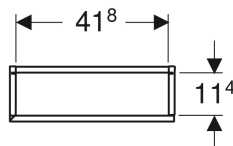

Käyttötarkoitukset

- Sarjoille Geberit ONE, Acanto, iCon ja VariForm

Ominaisuudet

- FSC™ C134279 -sertifioitu
- Kiinnitys seinään
- Yhdellä ovella
- Pehmeästi sulkeutuva ovi
- Avaaminen oven huulloksesta tai push-to-open-mekanismilla

- Viisi siirrettävää lasihyllyä
- Peili oven sisäpuolella
- Kaksi kiinteää hyllyä
- Saranapuoli vasen tai oikea
- Oven avautumiskulma 155°
- Kosteudenkestävä
- Toimitetaan esikoottuna

Tekniset tiedot

Materiaali | Lujapuristettu kolmikerroksinen lastulevy

Toimituksen sisältö

- Korkea kaappi
- 5 lasihyllyä
- Kiinnitystarvikkeet

Tuotenumero	LVI nro.	Väri / pinta	B	H	T	
502.317.01.1	6018687	Runko ja etuosa: valkoinen/lakattu korkeakiilto	45 cm	180 cm	15 cm	
502.317.01.3 *	6018688	Runko ja etuosa: valkoinen/lakattu matta	45 cm	180 cm	15 cm	
502.317.JK.1	6018689	Runko ja etuosa: laava/lakattu matta	45 cm	180 cm	15 cm	
502.317.JL.1 *	6018690	Runko ja etuosa: hiekanharmaa/kiiltolakattu	45 cm	180 cm	15 cm	
502.317.JH.1	6018691	Runko ja etuosa: tammi/melamiini puukuvio	45 cm	180 cm	15 cm	
502.317.JR.1 *	6018692	Runko ja etuosa: hikkoripuu/melamiini puukuvio	45 cm	180 cm	15 cm	
502.317.01.2	6019345	Runko: valkoinen/lakattu kiiltävä Etuosa: valkoinen/kiiltävä lasi	45 cm	180 cm	15 cm	Uusi
502.317.JK.2	6019350	Runko: laava/lakattu matta Etuosa: laava/kiiltävä lasi	45 cm	180 cm	15 cm	Uusi

* Tilauskohtainen tuotanto

Tarvikkeet

- Geberit-jalkasarja
- Geberit-pyyhekoukku
- Geberit-pistorasia
- Geberit-pistorasia USB-liitännällä