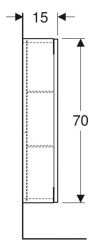

## Geberit-seinäkaappi, suorakulmainen, yhdellä ovella

Esimerkkikuva

### Ominaisuudet

- FSC™ C134279 -sertifioitu
- Kiinnitys seinään
- Yhdellä ovella
- Pehmeästi sulkeutuva ovi

- Avaaminen oven huulloksesta tai push-to-open-mekanismilla
- Kaksi siirrettävää lasihyllyä
- Saranapuoli vasen tai oikea
- Kosteudenkestävä
- Toimitetaan esikoottuna

### Toimituksen sisältö

- Seinäkaappi
- 2 lasihyllyä
- Kiinnitystarvikkeet

Tuotenumero	LVI nro.	Väri / pinta	B	H	T	
502.318.01.1	6018693	Runko ja etuosa: valkoinen/lakattu korkeakiilto	45 cm	70 cm	15 cm	
502.318.01.3 *	6018694	Runko ja etuosa: valkoinen/lakattu matta	45 cm	70 cm	15 cm	
502.318.JK.1	6018695	Runko ja etuosa: laava/lakattu matta	45 cm	70 cm	15 cm	
502.318.JL.1 *	6018696	Runko ja etuosa: hiekanharmaa/kiiltolakattu	45 cm	70 cm	15 cm	
502.318.JH.1	6018697	Runko ja etuosa: tammi/melamiini puukuvio	45 cm	70 cm	15 cm	
502.318.JR.1 *	6018698	Runko ja etuosa: hikkoripuu/melamiini puukuvio	45 cm	70 cm	15 cm	
502.318.01.2	6019355	Runko: valkoinen/lakattu kiiltävä Etuosa: valkoinen/kiiltävä lasi	45 cm	70 cm	15 cm	Uusi
502.318.JK.2	6019360	Runko: laava/lakattu matta Etuosa: laava/kiiltävä lasi	45 cm	70 cm	15 cm	Uusi