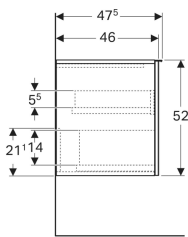

Geberit Acanto -sivukaappi yhdellä laatikolla ja yhdellä sisälaatikolla

Esimerkkikuva

Ominaisuudet

- FSC™ C134279 -sertifioitu
- Kiinnitys seinään
- Yhdellä laatikolla
- Yksi sisälaatikko
- Avaaminen vetimellä
- Vedin vaihdettavissa

- Hitaasti sulkeutuva laatikosto
- Kosteudenkestävä
- Toimitetaan esikoottuna

Tekniset tiedot

Materiaali	Lujapuristettu kolmikerroksinen lastulevy
Laatikon maksimikuorma	30 kg

Toimituksen sisältö

- Kaappi
- Kiinnitystarvikkeet

Tuotenumero	LVI nro.	Väri / pinta	B	H	T	
503.010.01.1	6019357	Runko ja etuosa: valkoinen/lakattu korkeakiilto Vedin: valkoinen/jauhepinnoitettu matta	45.2 cm	52 cm	47.5 cm	Uusi
503.010.01.2	6019358	Runko: valkoinen/lakattu kiiltävä Etuosa: valkoinen/kiiltävä lasi Vedin: valkoinen/jauhepinnoitettu matta	45.2 cm	52 cm	47.5 cm	Uusi
503.010.01.3 *	6019359	Runko ja etuosa: valkoinen/lakattu matta Vedin: valkoinen/jauhepinnoitettu matta	45.2 cm	52 cm	47.5 cm	Uusi
503.010.JH.1	6019362	Runko ja etuosa: tammi/melamiini puukuvio Vedin: laava/jauhepinnoitettu matta	45.2 cm	52 cm	47.5 cm	Uusi
503.010.JK.1	6019363	Runko ja etuosa: laava/lakattu matta Vedin: laava/jauhepinnoitettu matta	45.2 cm	52 cm	47.5 cm	Uusi
503.010.JK.2	6019364	Runko: laava/lakattu matta Etuosa: laava/kiiltävä lasi Vedin: laava/jauhepinnoitettu matta	45.2 cm	52 cm	47.5 cm	Uusi
503.010.JR.1 *	6019365	Runko ja etuosa: hickoripuu/melamiini puukuvio Vedin: laava/jauhepinnoitettu matta	45.2 cm	52 cm	47.5 cm	Uusi