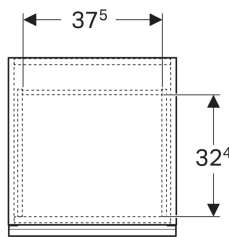

Geberit Acanto -sivukaappi yhdellä laatikolla ja yhdellä sisälaatikolla

Esimerkkikuva

Ominaisuudet

- FSC™ C134279 -sertifioitu
- Kiinnitys seinään
- Yhdellä laatikolla
- Yksi sisälaatikko
- Avaaminen vetimellä
- Vedin vaihdettavissa

- Hitaasti sulkeutuva laatikosto
- Kosteudenkestävä
- Toimitetaan esikoottuna

Tekniset tiedot

Materiaali	Lujapuristettu kolmikerroksinen lastulevy
Laatikon maksimikuorma	30 kg

Toimituksen sisältö

- Kaappi
- Kiinnitystarvikkeet

Tuotenumero	LVI nro.	Väri / pinta	B	H	T	
503.010.01.1	6019357	Runko ja etuosa: valkoinen/lakattu korkeakiilto Vedin: valkoinen/jauhepinnoitettu matta	45.2 cm	52 cm	47.5 cm	Uusi
503.010.01.2	6019358	Runko: valkoinen/lakattu kiiltävä Etuosa: valkoinen/kiiltävä lasi Vedin: valkoinen/jauhepinnoitettu matta	45.2 cm	52 cm	47.5 cm	Uusi
503.010.01.3 *	6019359	Runko ja etuosa: valkoinen/lakattu matta Vedin: valkoinen/jauhepinnoitettu matta	45.2 cm	52 cm	47.5 cm	Uusi
503.010.JH.1	6019362	Runko ja etuosa: tammi/melamiini puukuvio Vedin: laava/jauhepinnoitettu matta	45.2 cm	52 cm	47.5 cm	Uusi
503.010.JK.1	6019363	Runko ja etuosa: laava/lakattu matta Vedin: laava/jauhepinnoitettu matta	45.2 cm	52 cm	47.5 cm	Uusi
503.010.JK.2	6019364	Runko: laava/lakattu matta Etuosa: laava/kiiltävä lasi Vedin: laava/jauhepinnoitettu matta	45.2 cm	52 cm	47.5 cm	Uusi
503.010.JR.1 *	6019365	Runko ja etuosa: hickoripuu/melamiini puukuvio Vedin: laava/jauhepinnoitettu matta	45.2 cm	52 cm	47.5 cm	Uusi