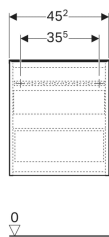

Geberit Acanto -sivukaappi yhdellä laatikolla ja yhdellä sisälaatikolla

Esimerkkikuva

Ominaisuudet

- FSC™ C134279 -sertifioitu
- Kiinnitys seinään
- Yhdellä laatikolla
- Yksi sisälaatikko
- Avaaminen vetimellä
- Vedin vaihdettavissa

- Hitaasti sulkeutuva laatikosto
- Kosteudenkestävä
- Toimitetaan esikoottuna

Tekniset tiedot

Materiaali	Lujapuristettu kolmikerroksinen lastulevy
Laatikon maksimikuorma	30 kg

Toimituksen sisältö

- Kaappi
- Kiinnitystarvikkeet

Tuotenumero	LVI nro.	Väri / pinta	B	H	T	
503.010.01.1	6019357	Runko ja etuosa: valkoinen/lakattu korkeakiilto Vedin: valkoinen/jauhepinnoitettu matta	45.2 cm	52 cm	47.5 cm	Uusi
503.010.01.2	6019358	Runko: valkoinen/lakattu kiiltävä Etuosa: valkoinen/kiiltävä lasi Vedin: valkoinen/jauhepinnoitettu matta	45.2 cm	52 cm	47.5 cm	Uusi
503.010.01.3 *	6019359	Runko ja etuosa: valkoinen/lakattu matta Vedin: valkoinen/jauhepinnoitettu matta	45.2 cm	52 cm	47.5 cm	Uusi
503.010.JH.1	6019362	Runko ja etuosa: tammi/melamiini puukuvio Vedin: laava/jauhepinnoitettu matta	45.2 cm	52 cm	47.5 cm	Uusi
503.010.JK.1	6019363	Runko ja etuosa: laava/lakattu matta Vedin: laava/jauhepinnoitettu matta	45.2 cm	52 cm	47.5 cm	Uusi
503.010.JK.2	6019364	Runko: laava/lakattu matta Etuosa: laava/kiiltävä lasi Vedin: laava/jauhepinnoitettu matta	45.2 cm	52 cm	47.5 cm	Uusi
503.010.JR.1 *	6019365	Runko ja etuosa: hickoripuu/melamiini puukuvio Vedin: laava/jauhepinnoitettu matta	45.2 cm	52 cm	47.5 cm	Uusi