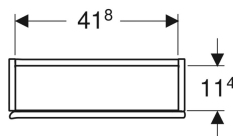

Käyttötarkoitukset

- Sarjoille Geberit ONE, Acanto, iCon ja VariForm

Ominaisuudet

- FSC™ C134279 -sertifioitu
- Kiinnitys seinään
- Yhdellä ovella
- Pehmeästi sulkeutuva ovi

- Avaaminen oven huulloksesta tai push-to-open-mekanismilla
- Siirrettävä lasihylly
- Saranapuoli vasen tai oikea
- Kosteudenkestävä
- Toimitetaan esikoottuna

Tekniset tiedot

Materiaali | Lujapuristettu kolmikerroksinen lastulevy

Toimituksen sisältö

- Seinäkaappi
- Lasihylly
- Kiinnitystarvikkeet

Tuotenumero	LVI nro.	Väri / pinta	B	H	T	
502.319.01.1	6018699	Runko ja etuosaa: valkoinen/lakattu korkeakiilto	45 cm	46.7 cm	15 cm	
502.319.01.3 *	6018700	Runko ja etuosaa: valkoinen/lakattu matta	45 cm	46.7 cm	15 cm	
502.319.JK.1	6018701	Runko ja etuosaa: laava/lakattu matta	45 cm	46.7 cm	15 cm	
502.319.JL.1 *	6018702	Runko ja etuosaa: hiekanharmaa/kiiltolakattu	45 cm	46.7 cm	15 cm	
502.319.JH.1	6018703	Runko ja etuosaa: tammi/melamiini puukuvio	45 cm	46.7 cm	15 cm	
502.319.JR.1 *	6018704	Runko ja etuosaa: hikkoripuu/melamiini puukuvio	45 cm	46.7 cm	15 cm	
502.319.01.2	6019356	Runko: valkoinen/lakattu kiiltävä Etuosa: valkoinen/kiiltävä lasi	45 cm	46.7 cm	15 cm	Uusi
502.319.JK.2	6019361	Runko: laava/lakattu matta Etuosa: laava/kiiltävä lasi	45 cm	46.7 cm	15 cm	Uusi

* Tilauskohtainen tuotanto

Tarvikkeet

- Geberit-pyyhekoukku
- Geberit-pistorasia
- Geberit-pistorasia USB-liitännällä