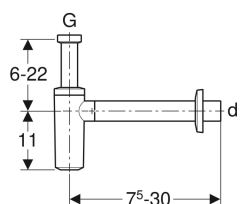

## Geberit- pullovesilukko pesualtaalle, peitekaulus, vaakapoisto

Esimerkkikuva

### Tekniset tiedot

Hajulukon korkeus	75 mm
Materiaali	Muovi

- Seinäpeitelappi

Tuotenro	LVI nro.	Väri / pinta	d, Ø	G
151.034.11.1	6589011	Alppivalkoinen	32 mm	1 1/4 "
151.035.11.1	6589012	Alppivalkoinen	40 mm	1 1/4 "