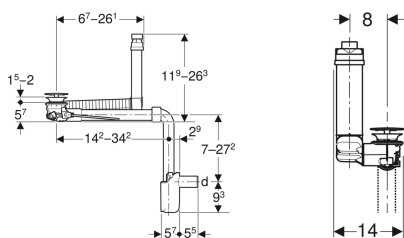

Geberit-pesuallasviemäröinti, tilaa säästävä malli, vipukäyttöinen, venttiilisuojailla

Esimerkkikuva

Käyttötarkoitukset

- Pesualtasiin ilman näkyvää ylivuotoa
- Pesualtasiin, joiden materiaalin paksuus on 15–20 mm pohjaventtiilin alueella
- Tilaa säästävään asennukseen alakaapillisiin pesualtasiin ilman vesilukon syvennystä
- Tilaa säästävään asennukseen alakaapillisiin pesualtasiin

Ominaisuudet

- Laadunvalvonta standardin EN 274-3 mukaisesti

Toimituksen sisältö

- Pohjaventtiili
- Liitoskäyrä 90° PP
- Käyttövipu
- Mansetti EPDM-kumia

- Hygieeninen optimaalisen virtauksen ansiosta
- Suljettava pohjaventtiili
- Käyttö nostotangolla
- Piilotettu ylivuototoiminto
- Pituus ja korkeus mukautettavissa pesualtaan mukaan
- Sisäänrakennetulla hiussihdillä

Tekniset tiedot

Hajulukon korkeus	50 mm
Materiaali	Kromattu messinki/muovi

- Tulppa
- Pullovesilukko
- Venttiilisuoja
- Pesuallaskytkenä

Tuotenro	LVI nro.	Väri / pinta	d, Ø	
152.049.21.1	6589023	Kromattu	32 mm	Uusi