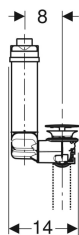

Geberit-pesuallaskytkentä Clou, tilaa säästävä malli, vipukäyttöinen, venttiilisuoja

Esimerkkikuva

Käyttötarkoitukset

- Pesuallaksiin ilman näkyvää ylivuotoa
- Pesuallaksiin, joiden materiaalin paksuus on 15–20 mm pohjaventtiilin alueella
- Tilaa säästävään asennukseen alakaapillisiin pesuallaksiin
- Tilaa säästävään asennukseen alakaapillisiin pesuallaksiin ilman vesilukon syvennystä

Ominaisuudet

- Laadunvalvonta standardin EN 274-3 mukaisesti

Toimituksen sisältö

- Pohjaventtiili
- Liitoskäyrä 90° PP, G 1 1/4"
- Käyttövipu

- Hygienen optimaalisen virtauksen ansiosta
- Suljettava pohjaventtiili
- Käyttö nostotangolla
- Piilotettu ylivuototoiminto
- Pituus ja korkeus mukautettavissa pesualltaan mukaan
- Sisäänrakennetulla hiussihdillä

Tekniset tiedot

Materiaali | Kromattu messinki/muovi

- Tulppa
- Venttiilisuoja
- Pesuallaskytkentä

| Tuotenro | Väri / pinta | d, Ø | G | |
|--------------|--------------|-------|---------|------|
| 152.013.21.1 | Kromattu | 32 mm | 1 1/4 " | Uusi |