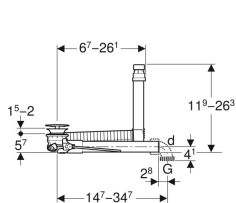

Geberit-pesuallaskytkentä Clou, tilaa säästävä malli, vipukäyttöinen, venttiilisuoja

Esimerkkikuva

Käyttötarkoitukset

- Pesuallaksiin ilman näkyvää ylivuotoa
- Pesuallaksiin, joiden materiaalin paksuus on 15–20 mm pohjaventtiilin alueella
- Tilaa säästävään asennukseen alakaapillisiin pesuallaksiin
- Tilaa säästävään asennukseen alakaapillisiin pesuallaksiin ilman vesilukon syvennystä

Ominaisuudet

- Laadunvalvonta standardin EN 274-3 mukaisesti

Toimituksen sisältö

- Pohjaventtiili
- Liitoskäyrä 90° PP, G 1 1/4"
- Käyttövipu

- Hygienen optimaalisen virtauksen ansiosta
- Suljettava pohjaventtiili
- Käyttö nostotangolla
- Piilotettu ylivuototoiminto
- Pituus ja korkeus mukautettavissa pesualltaan mukaan
- Sisäänrakennetulla hiussihdillä

Tekniset tiedot

Materiaali | Kromattu messinki/muovi

- Tulppa
- Venttiilisuoja
- Pesuallaskytkentä

| Tuotenro | Väri / pinta | d, Ø | G | |
|--------------|--------------|-------|---------|------|
| 152.013.21.1 | Kromattu | 32 mm | 1 1/4 " | Uusi |