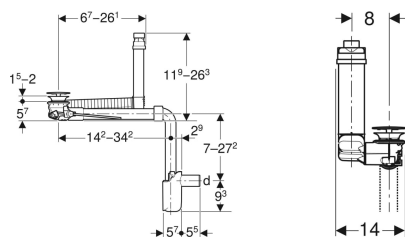

## Pesuallasviemäröinti Clou, tilaa säästävä malli, vipukäyttöinen, venttiilisuojalla, Geberit ONE -pesualtaaseen, pystypoisto

Esimerkkikuvaa

### Käyttötarkoitukset

- Pesualtasiin ilman näkyvää ylivuotoa
- Pesualtasiin, joiden materiaalin paksuus on 15–20 mm pohjaventtiilin alueella
- Tilaa säästävään asennukseen alakaapillisiin pesualtasiin ilman vesilukon syvennystä
- Tilaa säästävään asennukseen alakaapillisiin pesualtasiin

### Toimituksen sisältö

- Pohjaventtiili
- Liitoskäyrä 90° PP
- Käyttövipu
- Mansetti EPDM-kumia

- Hygieeninen optimaalisen virtauksen ansiosta
- Suljettava pohjaventtiili
- Käyttö nostotangolla
- Piilotettu ylivuototoiminto
- Pituus ja korkeus mukautettavissa pesualtaan mukaan
- Sisäänrakennetulla hiussihdillä

### Tekniset tiedot

Hajulukon korkeus	50 mm
Materiaali	Brass chrome-plated / plastic / sanitary ceramics

- Tulppa
- Pullovesilukko
- Posliiniventtiilisuojaja
- Pesuallaskytkenä

Tuotenro	Väri / pinta	d, Ø	
152.051.01.1	Valkoinen	32 mm	Uusi