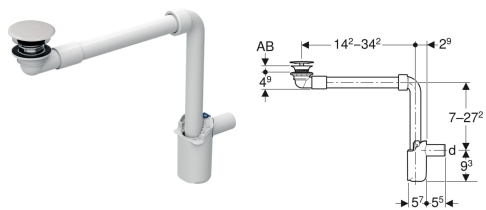

Pesuallasviemäröinti, tilaa säästävä malli, vapaalla tulolla ja venttiilisuojaalla, Geberit ONE -pesualtaaseen, pystypoisto

Esimerkkikuva

Käyttötarkoitukset

- Pesualtaisiin ilman ylivuotoa
- Pesualtaisiin, joiden materiaalin paksuus on 15–20 mm pohjaventtiilin alueella
- Tilaa säästävään asennukseen alakaapillisiin pesualtaisiin ilman vesilukon syvennystä
- Tilaa säästävään asennukseen alakaapillisiin pesualtaisiin

Ominaisuudet

- Laadunvalvonta standardin EN 274-3 mukaisesti

Toimituksen sisältö

- Pohjaventtiili
- Liitoskäyrä 90° PP
- Mansetti EPDM-kumia
- Pullovesilukko
- Posliiniventtiilisuoja
- Pesuallaskytkenä

- Hygieeninen optimaalisen virtauksen ansiosta
- Pituus sovitettavissa pesualtaan suhteen
- Sisäänrakennetulla hiussihdillä

Tekniset tiedot

Hajulukon korkeus	50 mm
Materiaali	Brass chrome-plated / plastic / sanitary ceramics

Tuotenro	Väri / pinta	d, ø	AB	
152.089.01.1	Valkoinen	32 mm	15–20 mm	Uusi