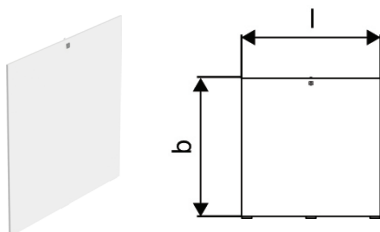

UPONOR Vario jakotukkikaapin ovi

Ovi sopii jakotukkikaapin kehykseen. Varaosaovi jakotukkikaappiin.

LVI nro	Uponor nro	EAN-koodi	l (mm)	b (mm)
2024153	1094495	6414905289158	518	818
2024154	1094496	6414905289165	818	818
2024155	1094497	6414905289172	1168	818