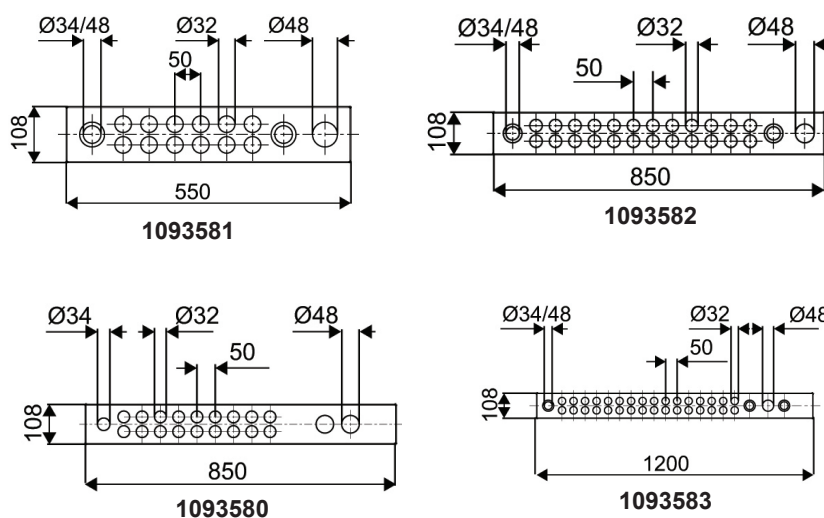

Jakotukkikaapista voidaan tehdä vuotovesitiivis lisäämällä siihen pohja, joka sisältää kaikki kumiset putkiläpiviennit,

ylivuodon suojaputken, ylivuodon läpivientiholkin ja seinälaipan suojaputken päähän. Jakotukin sijaintia jakotukkikaapissa voidaan säätää portaattomasti, niin pysty- kuin vaakasuunnassa kiinnityskiskojen avulla. Kehystä käytettäessä kaapin etureuna upotetaan 15 mm valmiin seinäpinnan sisään.

Kaapin syvyys on 108 mm ja mahdollinen pumppuryhmä mahtuu kaapin sisään.

LVI nro	Uponor nro	EAN-koodi	leveys	korkeus	syvyys	Enimmäispiirimäärä
2024143	1093573	6414905230396	550 mm	850 mm	108 mm	6 piiriä tai 3 piiriä + pumppuryhmä
2024144	1093574	6414905230402	850 mm	850 mm	108 mm	12 piiriä tai 9 piiriä + pumppuryhmä
2024145	1093575	6414905230419	1200 mm	850 mm	108 mm	16 piiriä tai 16 piiriä + pumppuryhmä

- **Materiaali:** polttomaalattu teräs
- **Väri:** valkoinen, RAL9010

Lisätietoa järjestelmästä

## UPONOR Vario jakotukkikaapin pohja

LVI nro	Uponor nro	EAN-koodi	leveys	korkeus	syvyys	Enimmäispiirimäärä
2024149	1093581	6414905230471	550 mm	50 mm	108 mm	6 piiriä tai 3 piiriä + pumppuryhmä
2024150	1093582	6414905230488	850 mm	50 mm	108 mm	12 piiriä
2024151	1093580	6414905230464	850 mm	50 mm	108 mm	9 piiriä + pumppuryhmä
2024152	1093583	6414905230495	1200 mm	50 mm	108 mm	16 piiriä + pumppuryhmä