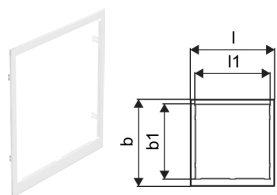

UPONOR Vario jakotukkikaapin kehykset

Käytetään, kun jakotukki asennetaan seinän sisälle tai kaapin viimeistelyyn.

LVI nro	Uponor nro	EAN-koodi	l (mm)	l 1 (mm)	b (mm)	b 1 (mm)	syvyys (mm)	Enimmäispiirimäärä
2024146	1093577	6414905230433	618	520	948	820	12,5	6 piiriä
2024147	1093578	6414905230440	918	820	948	820	12,5	12 piiriä
2024148	1093579	6414905230457	1268	1170	948	820	12,5	16 piiriä

UPONOR Vario jakotukkikaapin pohja