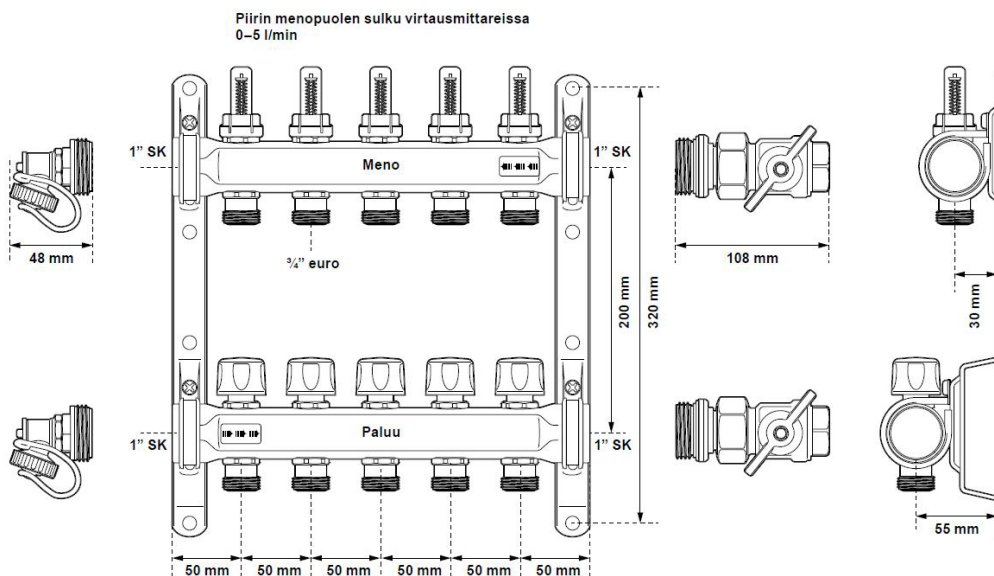

## Weho-jakotukki

Weho-jakotukki on ruostumattomasta teräksestä valmistettu laadukas jakotukki, joka on varustettu piirikohtaisilla virtausmittareilla.

Putket kiinnitetään jakotukkiin Eurocone-puserrusliimin, jotka valitaan käytettävän putkikoon mukaan.

Jakotukkia on saatavana 2 – 12 lähtöisenä ja se voidaan asentaa myös Wehon jakotukkikaappiin.

Weho-jakotukin kanssa tulee käyttää Wehon toimilaitteita, joita löytyy sekä 24 V että 230 V jännitteellä.

Jakotukkiin asennettavat suorat tai kulmamalliset sulkuventtiilit valitaan syöttöputkien kytkentäsuunnan mukaan.

Jakotukin piirien lukumäärä	Pituus mm
2	150
3	200
4	250
5	300
6	350
7	400
8	450
9	500
10	550
11	600
12	650

## Piirikohtaisten virtaamien asetus

Suojahattu poistetaan ja paluuventtiili kierretään kiinni joko ilmaruuviavaimella tai jakotukin ilmausyhteessä olevalla hatulla.

Virtausmittarin säätöalue on 0-5 l/min. Esisäätö asetetaan suunniteltujen virtaamien mukaiseksi kiertovesipumpun käydessä, jolloin piireissä kiertää todellinen virtaama.