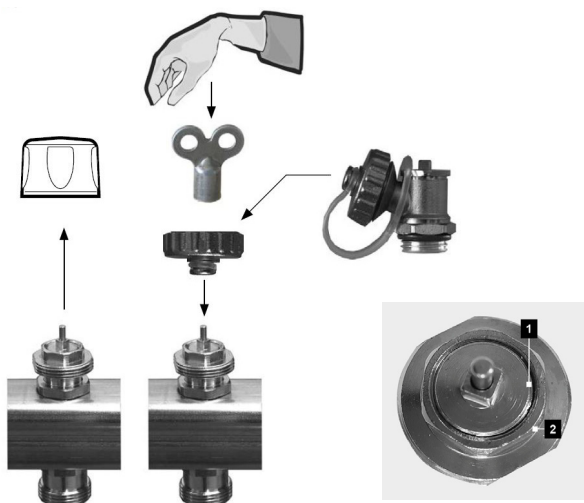

## Weho-jakotukki

Weho-jakotukki on ruostumattomasta teräksestä valmistettu laadukas jakotukki, joka on varustettu piirikohtaisilla virtausmittareilla.

Putket kiinnitetään jakotukkiin Eurocone-puserrusliimin, jotka valitaan käytettävän putkikoon mukaan.

Jakotukkia on saatavana 2 – 12 lähtöisenä ja se voidaan asentaa myös Wehon jakotukkikaappiin.

Weho-jakotukin kanssa tulee käyttää Wehon toimilaitteita, joita löytyy sekä 24 V että 230 V jännitteellä.

Jakotukkiin asennettavat suorat tai kulmamalliset sulkuventtiilit valitaan syöttöputkien kytkentäsuunnan mukaan.

Jakotukin piirien lukumäärä	Pituus mm
2	150
3	200
4	250
5	300
6	350
7	400
8	450
9	500
10	550
11	600
12	650

## Piirikohtaisten virtaamien asetus

Suojahattu poistetaan ja paluuventtiili kierretään kiinni joko ilmaruuviavaimella tai jakotukin ilmausyhteessä olevalla hatulla.

Virtausmittarin säätöalue on 0-5 l/min. Esisäätö asetetaan suunniteltujen virtaamien mukaiseksi kiertovesipumpun käydessä, jolloin piireissä kiertää todellinen virtaama.