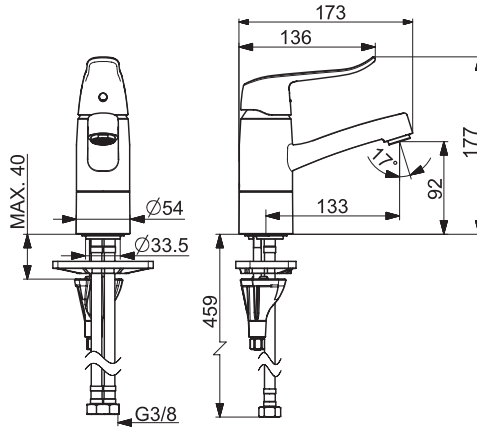

5715F

I (ISO 3822)
EN 817
50 - 1000 kPa
0.18 l/s (300 kPa)
95 kPa (0.1 l/s)
max. +80°C