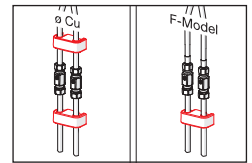

## 5739F

I (ISO 3822)  
EN 817  
50 - 1000 kPa  
0.2 l/s (300 kPa)  
300 kPa (0.2 l/s)  
max. +80°C

[mpi.oras.com/5739F](http://mpi.oras.com/5739F)

1

19

①

②

1