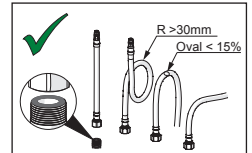

## 5739F

I (ISO 3822)  
EN 817  
50 - 1000 kPa  
0.2 l/s (300 kPa)  
300 kPa (0.2 l/s)  
max. +80°C

[mpi.oras.com/5739F](http://mpi.oras.com/5739F)

1

19

①

②

1