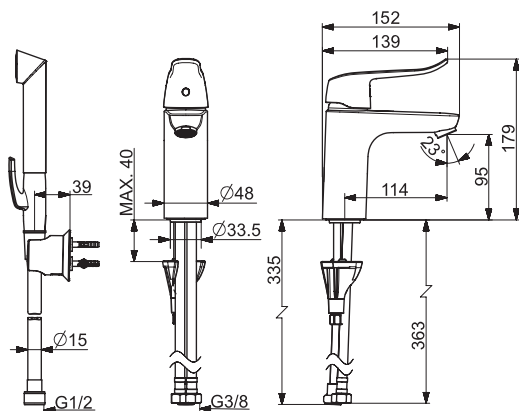

5701F

I (ISO 3822)
EN 817
50 - 1000 kPa
0.13 l/s (300 kPa)
180 kPa (0.1 l/s)
max. +80°C