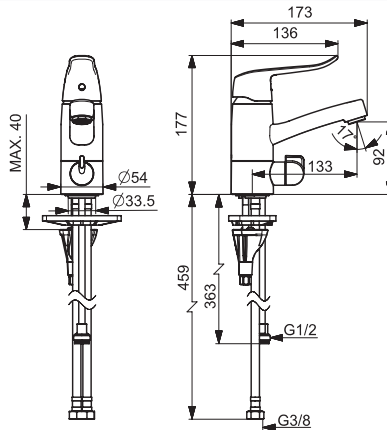

5713F

I (ISO 3822)
EN 817
50 - 1000 kPa
0.18 l/s (300 kPa)
95 kPa (0.1 l/s)
max. +80°C