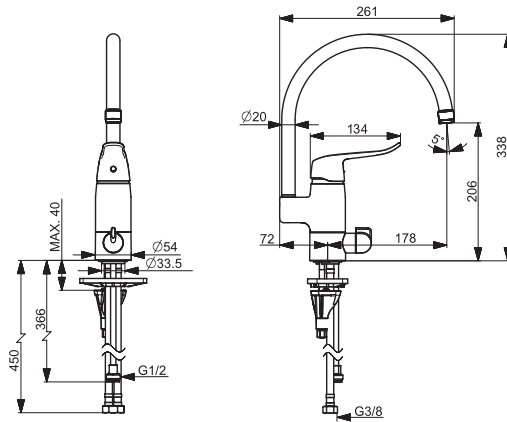

5739F

I (ISO 3822)
EN 817
50 - 1000 kPa
0.2 l/s (300 kPa)
300 kPa (0.2 l/s)
max. +80°C