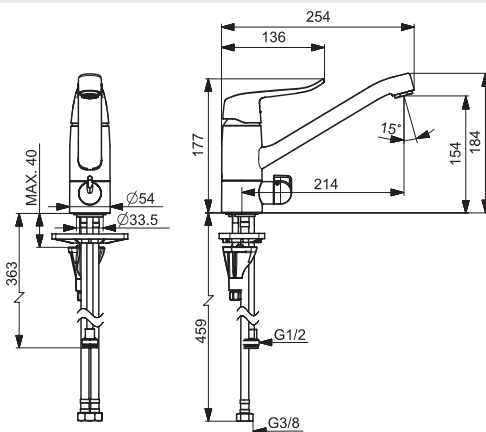

5735F

I (ISO 3822)
EN 817
50 - 1000 kPa
0.21 l/s (300 kPa)
275 kPa (0.2 l/s)
max. +80°C