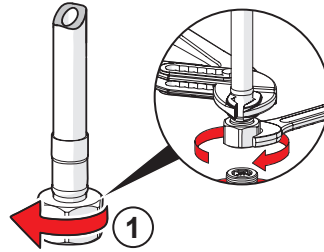

## 5739F

I (ISO 3822)  
EN 817  
50 - 1000 kPa  
0.2 l/s (300 kPa)  
300 kPa (0.2 l/s)  
max. +80°C

[mpi.oras.com/5739F](http://mpi.oras.com/5739F)

1

19

①

②

1