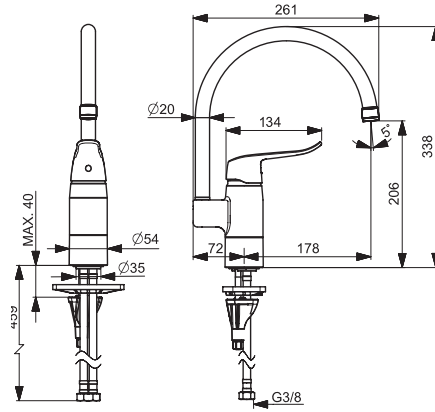

5738F

I (ISO 3822)
EN 817
50 - 1000 kPa
0.21 l/s (300 kPa)
275 kPa (0.2 l/s)
max. +80°C