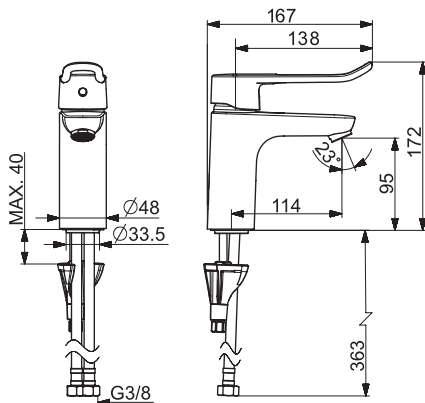

5791F

I (ISO 3822)
EN 817
50 - 1000 kPa
0.18 l/s (300 kPa)
95 kPa (0.1 l/s)
max. +80°C