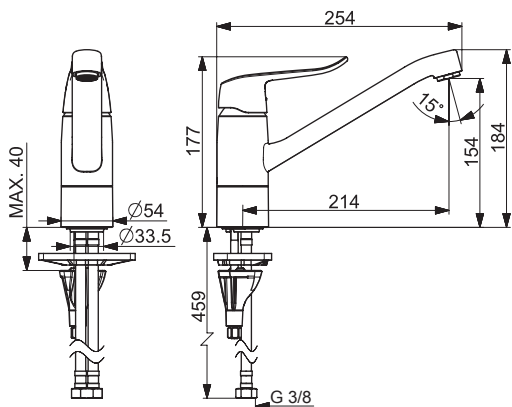

5730F

I (ISO 3822)
EN 817
50 - 1000 kPa
0.21 l/s (300 kPa)
275 kPa (0.2 l/s)
max. +80°C