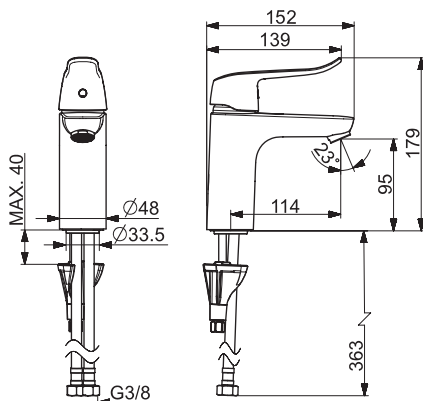

## 5711F

I (ISO 3822)  
EN 817  
50 - 1000 kPa  
0.18 l/s (300 kPa)  
95 kPa (0.1 l/s)  
max. +80°C

[mpi.oras.com/5711F](http://mpi.oras.com/5711F)