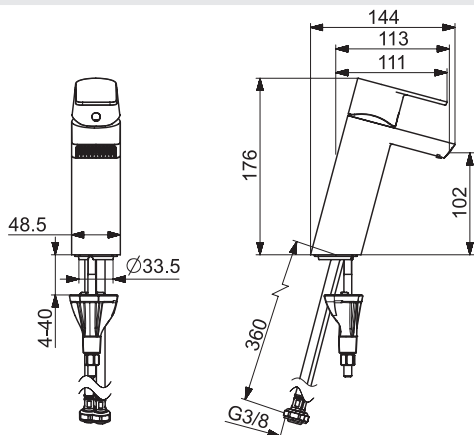

Oras Stela

Installation and maintenance guide

4810F

EN 817
50 - 1000 kPa
0.20 l/s (300 kPa)
max. +90°C

mpi.oras.com/4810F

4812F

I (ISO 3822)
EN 817
50 - 1000 kPa
0.082 l/s (300 kPa)
max. +80°C

mpi.oras.com/4812F