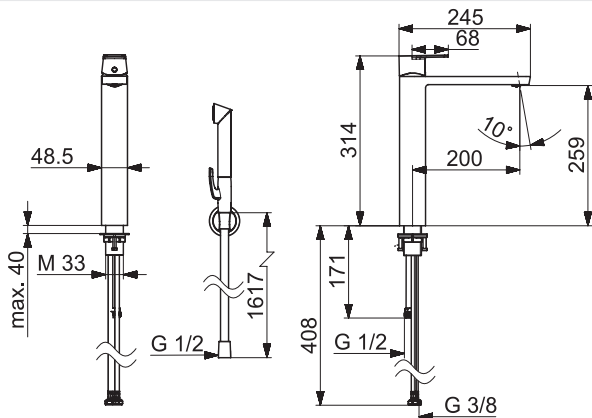

4802F

I (ISO 3822)
EN 817
50 - 1000 kPa
0.075 l/s (300 kPa)
max. +80°C