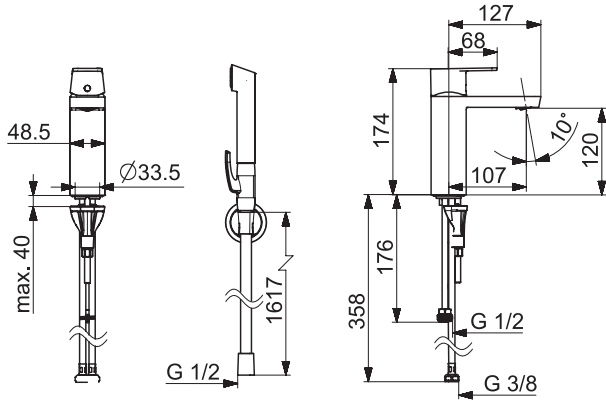

4806F

I (ISO 3822)
EN 817
50 - 1000 kPa
0.08 l/s (300 kPa)
max. +80°C