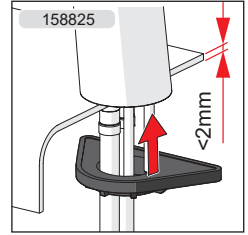

EN 817
 50 - 1000 kPa
 max. +80°C

mpi.oras.com/4860U

4840U

I (ISO 3822)
 EN 817
 50 - 1000 kPa
 0.212 l/s (300 kPa)
 max. +80°C

mpi.oras.com/4840U

1

19

1