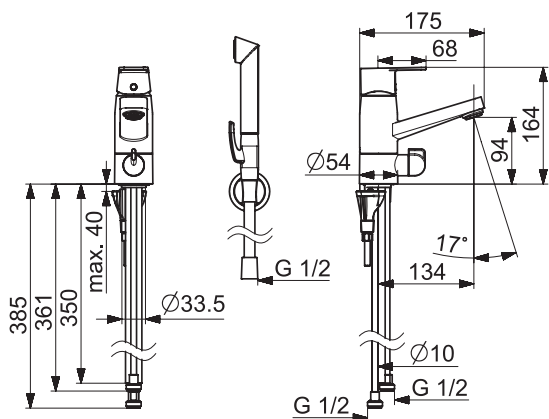

4807F

I (ISO 3822)
EN 817
50 - 1000 kPa
0.08 l/s (300 kPa)
max. +80°C