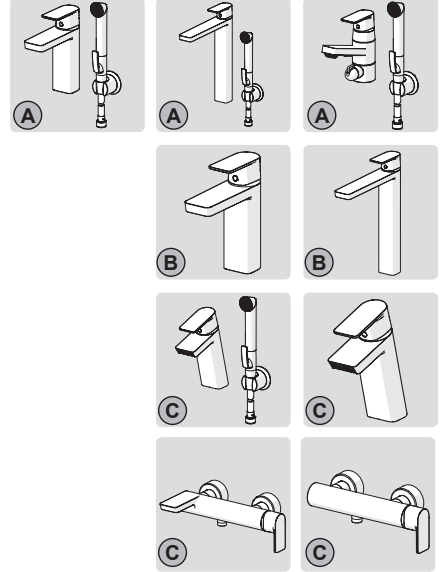

max.
1600 kPa

2.5

②

⑤ ⑥

A1

G1

G2

G6