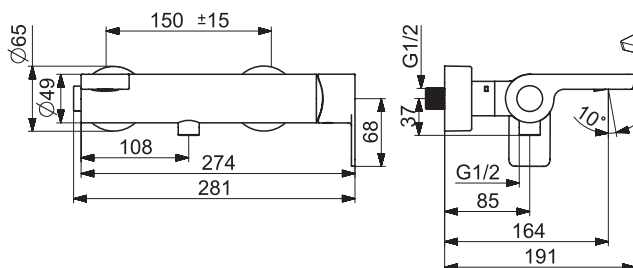

4840U

I (ISO 3822)
EN 817
50 - 1000 kPa
0.212 l/s (300 kPa)
max. +80°C