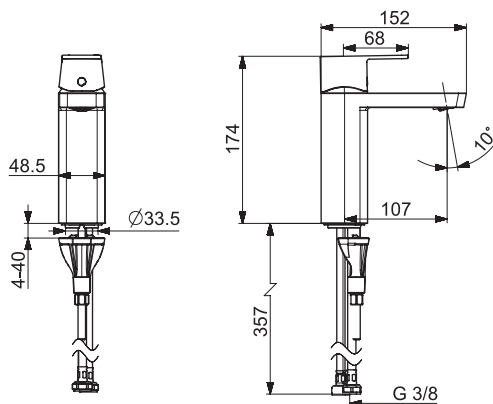

4805F

I (ISO 3822)
EN 817
50 - 1000 kPa
0.08 l/s (300 kPa)
max. +80°C