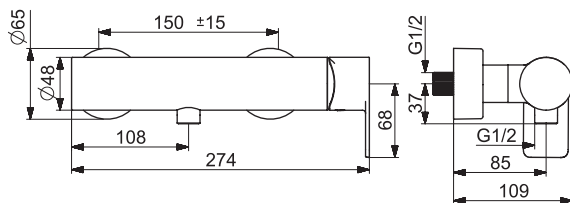

4860U

EN 817
50 - 1000 kPa
max. +80°C