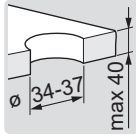

EN 817
 50 - 1000 kPa
 max. +80°C

mpi.oras.com/4860U

4840U

I (ISO 3822)
 EN 817
 50 - 1000 kPa
 0.212 l/s (300 kPa)
 max. +80°C

mpi.oras.com/4840U

1

19

1