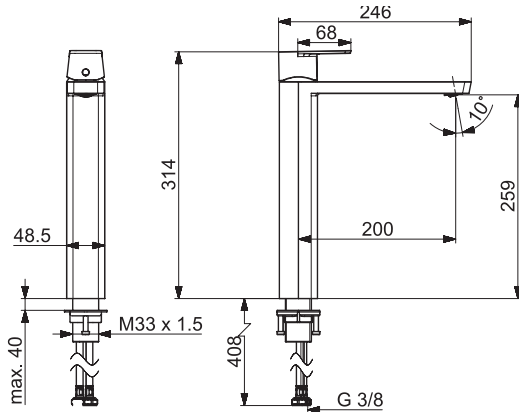

4801F

I (ISO 3822)
EN 817
50 - 1000 kPa
max. +80°C