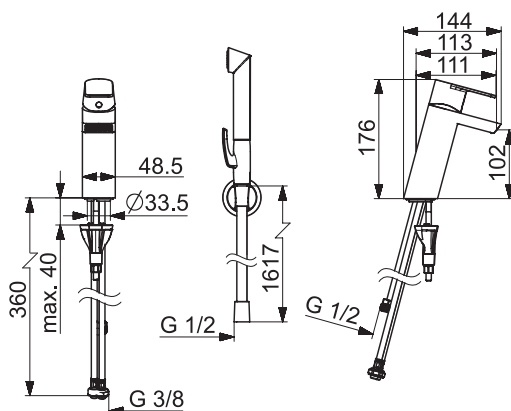

Oras Stela

Installation and maintenance guide

4810F

EN 817
50 - 1000 kPa
0.20 l/s (300 kPa)
max. +90°C

mpi.oras.com/4810F

4812F

I (ISO 3822)
EN 817
50 - 1000 kPa
0.082 l/s (300 kPa)
max. +80°C

mpi.oras.com/4812F