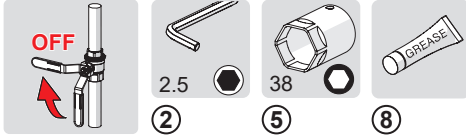

max.
1600 kPa

2.5

②

⑤ ⑥

A1

G1

G2

G6