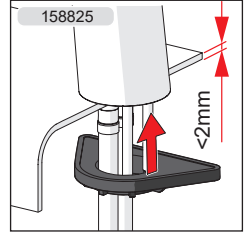

EN 817
 50 - 1000 kPa
 max. +80°C

mpi.oras.com/4860U

4840U

I (ISO 3822)
 EN 817
 50 - 1000 kPa
 0.212 l/s (300 kPa)
 max. +80°C

mpi.oras.com/4840U

1

19

1