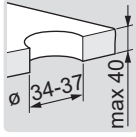

EN 817
 50 - 1000 kPa
 max. +80°C

mpi.oras.com/4860U

4840U

I (ISO 3822)
 EN 817
 50 - 1000 kPa
 0.212 l/s (300 kPa)
 max. +80°C

mpi.oras.com/4840U

1

19

1