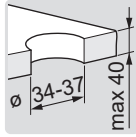

max.
1600 kPa