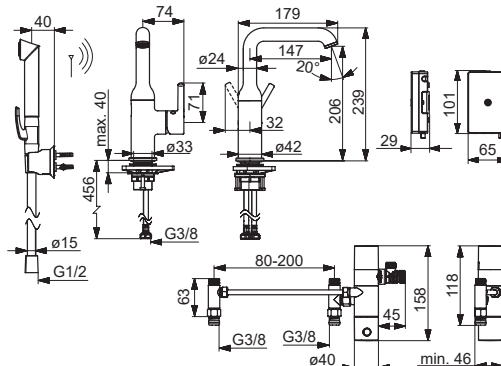

2615FH

EN 817, EN 15091
100 - 1000 kPa
0.1 l/s (300 kPa w/Controller)
max. +70°C

IP 55
AA 1.5 V Lithium x 2, CR 2450 3 V