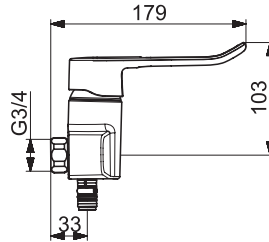

5617

I (ISO 3822)
EN 817
50 - 1000 kPa
0.17 l/s (300 kPa w/Reducer)
max. +80°C