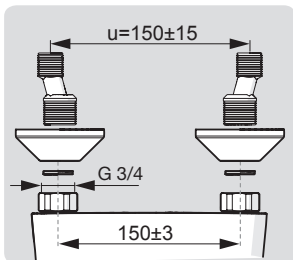

## 5618

I (ISO 3822)  
EN 817  
50 - 1000 kPa  
0.17 l/s (300 kPa w/Reducer)  
max. +80°C

[mpi.oras.com/5618](http://mpi.oras.com/5618)

max.  
1600 kPa

1 A

120°

602499V

1 B