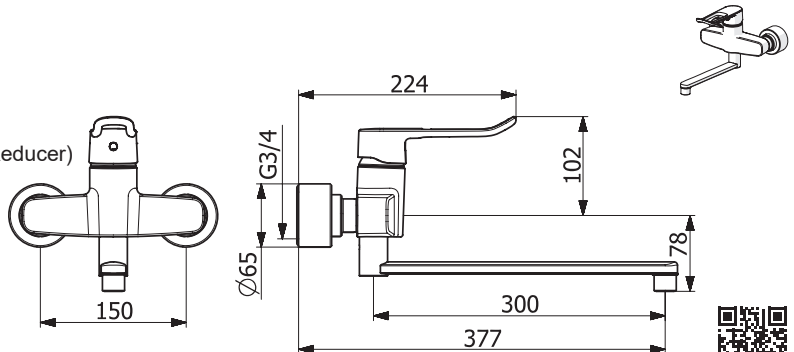

5636

I (ISO 3822)
EN 817
50 - 1000 kPa
0.17 l/s (300 kPa w/Reducer)
max. +80°C