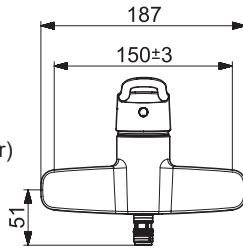

5617

I (ISO 3822)
EN 817
50 - 1000 kPa
0.17 l/s (300 kPa w/Reducer)
max. +80°C