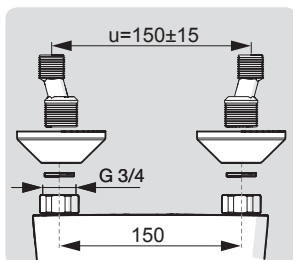

## 5618

I (ISO 3822)  
EN 817  
50 - 1000 kPa  
0.17 l/s (300 kPa w/Reducer)  
max. +80°C

[mpi.oras.com/5618](http://mpi.oras.com/5618)

max.  
1600 kPa

1 A

120°

602499V

1 B