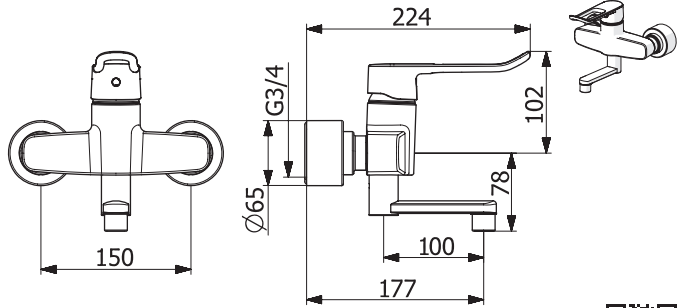

## 5616

I (ISO 3822)  
EN 817  
50 - 1000 kPa  
0.17 l/s (300 kPa w/Reducer)  
max. +80°C

[mpi.oras.com/5616](http://mpi.oras.com/5616)

60°

159667/10

1 C

0°

159667/10

②

⑤

2.5