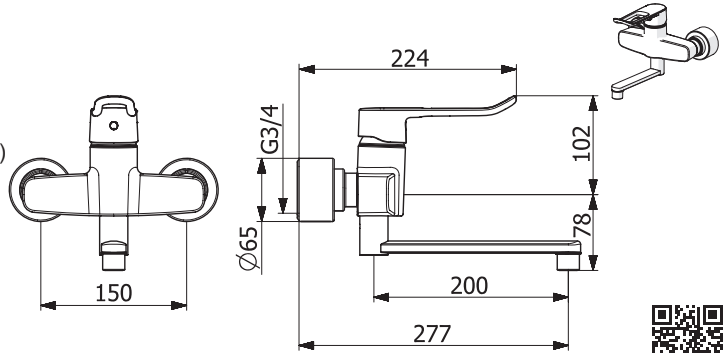

5626

I (ISO 3822)
EN 817
50 - 1000 kPa
0.17 l/s (300 kPa w/Reducer)
max. +80°C