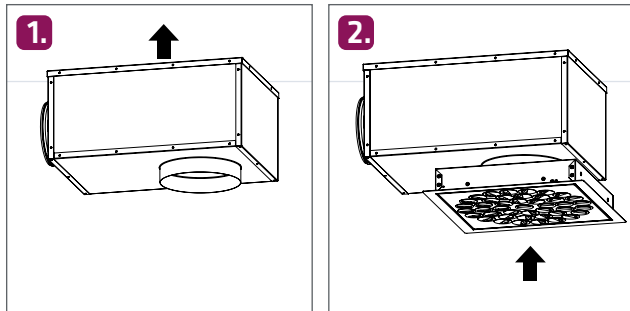

FLO + ILO/OLO/OLE/HALO/HALO-X/ROK/LOK/OLOi

Asennusohje

Montering / Installation / Инструкция по установке

Suojaetäisyydet

Säkerhetsavstånd / Safety distance / безопасное расстояние

Huolto-ohje

Skötsel / Maintenance / Руководство по техническому

Säätöohje

Injustering / Adjustment / Инструкция по настройке

$q_v = k \times \sqrt{\Delta P_m}$

	k						
	FLO						
Tuloilma*	100	125	160	200	250	315	
Säätöasento Injusteringslage Adjustment settings	1	6,9	10,7	17,3	24,4	39,5	59,0
	2	5,7	8,5	15,5	22,8	36,5	54,7
	3	4,3	6,2	13,3	20,2	33,5	49,2
	4	2,9	3,9	11,1	16,7	29,8	42,6
	5	1,6	2,2	8,8	13,3	25,4	36,3
	6	0,7	0,9	5,6	9,5	20,9	29,6
	7			3,2	6,1	16,4	22,8
	8			1,3	3,2	11,5	16,8
	9					7,1	9,5
	10					3,2	4,1
Poistoilma*	100	125	160	200	250	315	
Säätöasento Injusteringslage Adjustment settings	1	10,9	12,0	21,6	27,3	60,5	80,7
	2	7,6	10,8	20,3	24,7	52,1	72,0
	3	4,5	8,6	18,7	24,0	45,5	67,1
	4	3,2	5,9	15,9	22,8	40,7	58,5
	5	1,9	3,0	12,9	18,3	33,1	48,0
	6	1,0	1,4	9,2	12,6	26,7	39,0
	7			5,5	7,4	20,4	30,0
	8			2,5	3,4	14,6	23,6
	9					9,0	14,0
	10					3,8	7,3