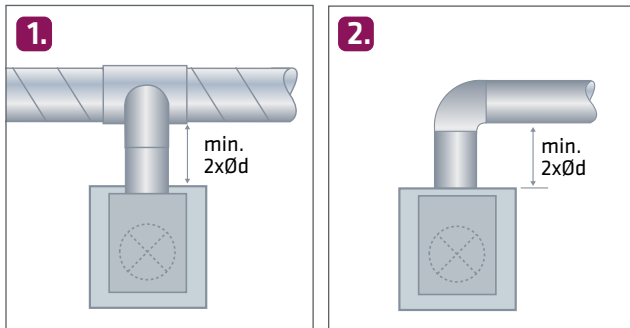

FLO + ILO/OLO/OLE/HALO/HALO-X/ROK/LOK/OLOi

Asennusohje

Montering / Installation / Инструкция по установке

Suojaetäisyydet

Säkerhetsavstånd / Safety distance / безопасное расстояние

Huolto-ohje

Skötsel / Maintenance / Руководство по техническому

Säätöohje

Injustering / Adjustment / Инструкция по настройке

$q_v = k \times \sqrt{\Delta P_m}$

	k						
	FLO						
Tuloilma*	100	125	160	200	250	315	
Säätöasento Injusteringslage Adjustment settings	1	6,9	10,7	17,3	24,4	39,5	59,0
	2	5,7	8,5	15,5	22,8	36,5	54,7
	3	4,3	6,2	13,3	20,2	33,5	49,2
	4	2,9	3,9	11,1	16,7	29,8	42,6
	5	1,6	2,2	8,8	13,3	25,4	36,3
	6	0,7	0,9	5,6	9,5	20,9	29,6
	7			3,2	6,1	16,4	22,8
	8			1,3	3,2	11,5	16,8
	9					7,1	9,5
	10					3,2	4,1
Poistoilma*	100	125	160	200	250	315	
Säätöasento Injusteringslage Adjustment settings	1	10,9	12,0	21,6	27,3	60,5	80,7
	2	7,6	10,8	20,3	24,7	52,1	72,0
	3	4,5	8,6	18,7	24,0	45,5	67,1
	4	3,2	5,9	15,9	22,8	40,7	58,5
	5	1,9	3,0	12,9	18,3	33,1	48,0
	6	1,0	1,4	9,2	12,6	26,7	39,0
	7			5,5	7,4	20,4	30,0
	8			2,5	3,4	14,6	23,6
	9					9,0	14,0
	10					3,8	7,3

*Kanavaliitoksen koko / Kanalled / Duct joint / Совместное соединение

HUOM! Tuotteet mitataan hajotinosaa auki.