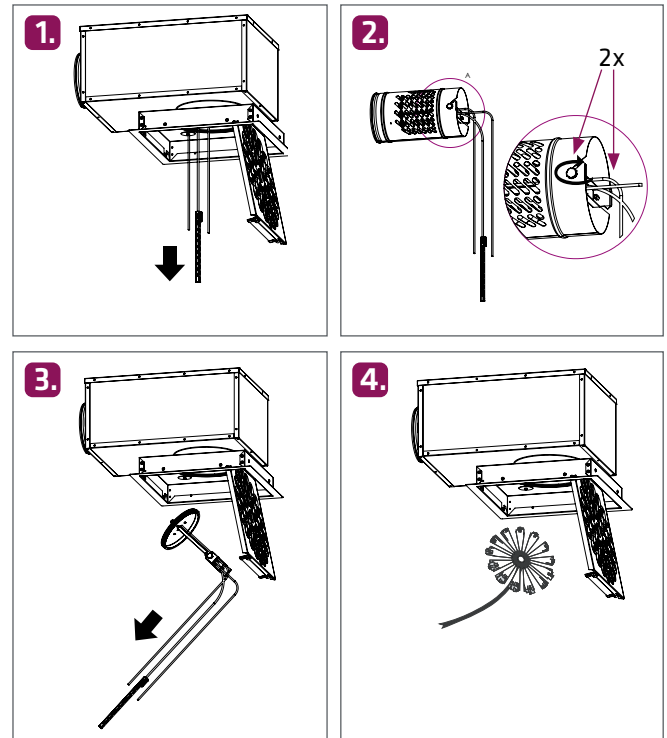

FLO + ILO/OLO/OLE/HALO/HALO-X/ROK/LOK/OLOi

Asennusohje

Montering / Installation / Инструкция по установке

Suojaetäisyydet

Säkerhetsavstånd / Safety distance / безопасное расстояние

Huolto-ohje

Skötsel / Maintenance / Руководство по техническому

Säätöohje

Injustering / Adjustment / Инструкция по настройке

$q_v = k \times \sqrt{\Delta P_m}$

	k						
	FLO						
Tuloilma*	100	125	160	200	250	315	
Säätöasento Injusteringslage Adjustment settings	1	6,9	10,7	17,3	24,4	39,5	59,0
	2	5,7	8,5	15,5	22,8	36,5	54,7
	3	4,3	6,2	13,3	20,2	33,5	49,2
	4	2,9	3,9	11,1	16,7	29,8	42,6
	5	1,6	2,2	8,8	13,3	25,4	36,3
	6	0,7	0,9	5,6	9,5	20,9	29,6
	7			3,2	6,1	16,4	22,8
	8			1,3	3,2	11,5	16,8
	9					7,1	9,5
	10					3,2	4,1
Poistoilma*	100	125	160	200	250	315	
Säätöasento Injusteringslage Adjustment settings	1	10,9	12,0	21,6	27,3	60,5	80,7
	2	7,6	10,8	20,3	24,7	52,1	72,0
	3	4,5	8,6	18,7	24,0	45,5	67,1
	4	3,2	5,9	15,9	22,8	40,7	58,5
	5	1,9	3,0	12,9	18,3	33,1	48,0
	6	1,0	1,4	9,2	12,6	26,7	39,0
	7			5,5	7,4	20,4	30,0
	8			2,5	3,4	14,6	23,6
	9					9,0	14,0
	10					3,8	7,3

*Kanavaliitoksen koko / Kanalled / Duct joint / Совместное соединение

HUOM! Tuotteet mitataan hajotinosaa auki.