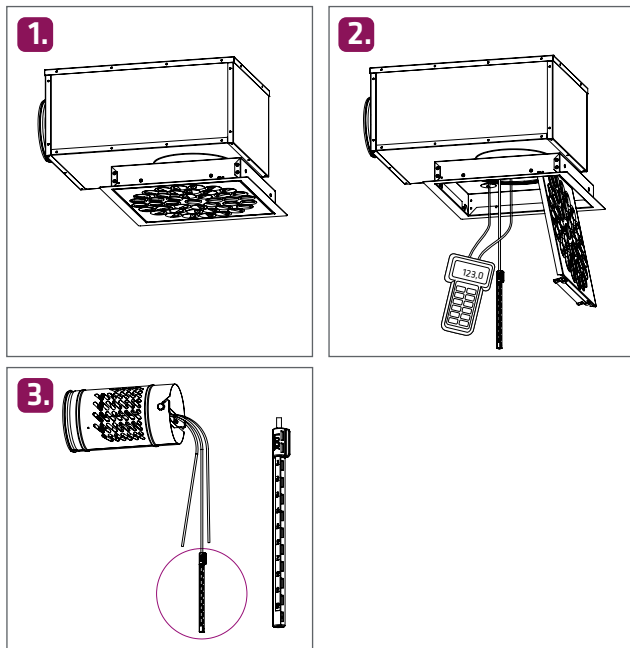

Säätöohje

Injustering / Adjustment / Инструкция по настройке